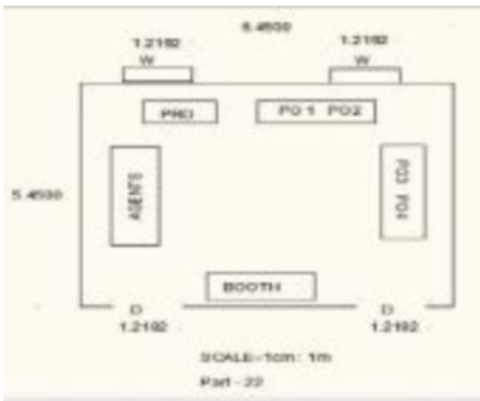

निर्वाचक रजिस्ट्रीकरण अधिकारी द्वारा जारी

Nazri Naksha

Google Map View

Polling Station Building Front View

Polling Station Front View

Cad View

Key MAP View

1 निर्वाचक का नाम : अजीत पिता का नाम: दामोदर गृह संख्या : 1 उम्र : 44 लिंग : पुरुष	FLB3207511 फोटो उपलब्ध	2 निर्वाचक का नाम : साबरा पति का नाम: अजीत गृह संख्या : 1 उम्र : 41 लिंग : महिला	FLB3207529 फोटो उपलब्ध	3 निर्वाचक का नाम : श्यामसुन्दर पिता का नाम: दामोदर गृह संख्या : 1 उम्र : 40 लिंग : पुरुष	FLB3207552 फोटो उपलब्ध
4 निर्वाचक का नाम : लक्ष्मी पति का नाम: श्याम सुन्दर गृह संख्या : 1 उम्र : 37 लिंग : महिला	WAN0119446 फोटो उपलब्ध	5 निर्वाचक का नाम : मुबारक काठात पिता का नाम: अजीत काठात गृह संख्या : एक उम्र : 22 लिंग : पुरुष	WAN2345270 फोटो उपलब्ध	6 निर्वाचक का नाम : शिवराज पिता का नाम: हिमता गृह संख्या : 2 उम्र : 58 लिंग : पुरुष	FLB1204064 फोटो उपलब्ध
7 निर्वाचक का नाम : मदन पिता का नाम: हिमता गृह संख्या : 2 उम्र : 58 लिंग : पुरुष	FLB1072644 फोटो उपलब्ध	8 निर्वाचक का नाम : रजिया पति का नाम: शिवराज गृह संख्या : 2 उम्र : 55 लिंग : महिला	RJ/12/100/108667 फोटो उपलब्ध	9 निर्वाचक का नाम : सुगना पति का नाम: मदन गृह संख्या : 2 उम्र : 55 लिंग : महिला	FLB1128321 फोटो उपलब्ध
10 निर्वाचक का नाम : अमीन पिता का नाम: हिमता गृह संख्या : 2 उम्र : 53 लिंग : पुरुष	FLB1204072 फोटो उपलब्ध	11 निर्वाचक का नाम : जरीना पति का नाम: जलाल गृह संख्या : 2 उम्र : 52 लिंग : महिला	FLB1072669 फोटो उपलब्ध	12 निर्वाचक का नाम : मुमताज पति का नाम: अमीन गृह संख्या : 2 उम्र : 50 लिंग : महिला	FLB1204080 फोटो उपलब्ध
13 निर्वाचक का नाम : सुशीला पति का नाम: रूस्तम काठात गृह संख्या : 02 उम्र : 30 लिंग : महिला	WAN1653591 फोटो उपलब्ध	14 निर्वाचक का नाम : रुस्तम काठाथ पिता का नाम: जयलाल काठाथ गृह संख्या : 2 उम्र : 29 लिंग : पुरुष	WAN1383975 फोटो उपलब्ध	15 निर्वाचक का नाम : याकूब अली पिता का नाम: मोहम्मद अली गृह संख्या : 2 उम्र : 27 लिंग : पुरुष	WAN1452325 फोटो उपलब्ध
16 निर्वाचक का नाम : रूक्साना बानो पति का नाम: याकूब अली गृह संख्या : 02 उम्र : 27 लिंग : महिला	WAN1653609 फोटो उपलब्ध	17 निर्वाचक का नाम : रज्जाक काठात पिता का नाम: अमीन काठात गृह संख्या : 2 उम्र : 27 लिंग : पुरुष	WAN1767409 फोटो उपलब्ध	18 निर्वाचक का नाम : शाहरुख काठात पिता का नाम: अमीन काठात गृह संख्या : 02 उम्र : 27 लिंग : पुरुष	WAN1653617 फोटो उपलब्ध
19 निर्वाचक का नाम : जानमोहम्मद काठात पिता का नाम: मोहम्मदाली गृह संख्या : 2 उम्र : 22 लिंग : पुरुष	WAN2141315 फोटो उपलब्ध	20 निर्वाचक का नाम : सोनू पति का नाम: शाहरुख काठात गृह संख्या : 2 उम्र : 22 लिंग : महिला	WAN2461325 फोटो उपलब्ध	21 निर्वाचक का नाम : मनीषा पति का नाम: रज़ाक काठात गृह संख्या : 2 उम्र : 20 लिंग : महिला	WAN2477925 फोटो उपलब्ध
22 निर्वाचक का नाम : उर्मिला पति का नाम: अशोक गृह संख्या : 3 उम्र : 63 लिंग : महिला	FLB1128339 फोटो उपलब्ध	23 निर्वाचक का नाम : राधा पति का नाम: सुरेश गृह संख्या : 3 उम्र : 63 लिंग : महिला	WAN0852962 फोटो उपलब्ध	24 निर्वाचक का नाम : सुरेश पिता का नाम: देवी गृह संख्या : 3 उम्र : 62 लिंग : पुरुष	RJ/12/100/108673 फोटो उपलब्ध
25 निर्वाचक का नाम : सोहन काठात पिता का नाम: देवी काठात गृह संख्या : 3 उम्र : 56 लिंग : पुरुष	WAN2469849 फोटो उपलब्ध	26 निर्वाचक का नाम : फेना पति का नाम: सोहन गृह संख्या : 3 उम्र : 52 लिंग : महिला	RJ/12/100/108675 फोटो उपलब्ध	27 निर्वाचक का नाम : अमीन काठात पिता का नाम: देवी काठात गृह संख्या : 3 उम्र : 45 लिंग : पुरुष	FLB1420074 फोटो उपलब्ध
28 निर्वाचक का नाम : रेशमी काठात पति का नाम: अमीन काठात गृह संख्या : 3 उम्र : 43 लिंग : महिला	FLB3208006 फोटो उपलब्ध	29 निर्वाचक का नाम : राजकुमार काठात पिता का नाम: अशोक काठात गृह संख्या : 3 उम्र : 42 लिंग : पुरुष	FLB1419985 फोटो उपलब्ध	30 निर्वाचक का नाम : गंगा पति का नाम: राजकुमार गृह संख्या : 3 उम्र : 39 लिंग : महिला	FLB1482256 फोटो उपलब्ध