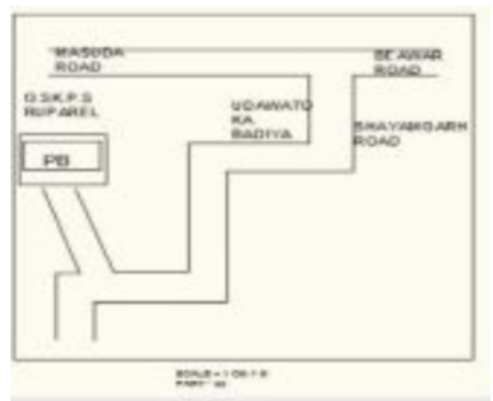

निर्वाचक रजिस्ट्रीकरण अधिकारी द्वारा जारी

Nazri Naksha

Google Map View

Polling Station Building Front View

Polling Station Front View

Cad View

Key MAP View

1 निर्वाचक का नाम : अजीत पिता का नाम: दामोदर गृह संख्या : 1 उम्र : 44 लिंग : पुरुष	FLB3207511 फोटो उपलब्ध	2 निर्वाचक का नाम : साबरा पति का नाम: अजीत गृह संख्या : 1 उम्र : 41 लिंग : महिला	FLB3207529 फोटो उपलब्ध	3 निर्वाचक का नाम : श्यामसुन्दर पिता का नाम: दामोदर गृह संख्या : 1 उम्र : 40 लिंग : पुरुष	FLB3207552 फोटो उपलब्ध
4 निर्वाचक का नाम : लक्ष्मी पति का नाम: श्याम सुन्दर गृह संख्या : 1 उम्र : 37 लिंग : महिला	WAN0119446 फोटो उपलब्ध	5 निर्वाचक का नाम : मुबारक काठात पिता का नाम: अजीत काठात गृह संख्या : एक उम्र : 22 लिंग : पुरुष	WAN2345270 फोटो उपलब्ध	6 निर्वाचक का नाम : शिवराज पिता का नाम: हिमता गृह संख्या : 2 उम्र : 58 लिंग : पुरुष	FLB1204064 फोटो उपलब्ध
7 निर्वाचक का नाम : मदन पिता का नाम: हिमता गृह संख्या : 2 उम्र : 58 लिंग : पुरुष	FLB1072644 फोटो उपलब्ध	8 निर्वाचक का नाम : रजिया पति का नाम: शिवराज गृह संख्या : 2 उम्र : 55 लिंग : महिला	RJ/12/100/108667 फोटो उपलब्ध	9 निर्वाचक का नाम : सुगना पति का नाम: मदन गृह संख्या : 2 उम्र : 55 लिंग : महिला	FLB1128321 फोटो उपलब्ध
10 निर्वाचक का नाम : अमीन पिता का नाम: हिमता गृह संख्या : 2 उम्र : 53 लिंग : पुरुष	FLB1204072 फोटो उपलब्ध	11 निर्वाचक का नाम : जरीना पति का नाम: जलाल गृह संख्या : 2 उम्र : 52 लिंग : महिला	FLB1072669 फोटो उपलब्ध	12 निर्वाचक का नाम : मुमताज पति का नाम: अमीन गृह संख्या : 2 उम्र : 50 लिंग : महिला	FLB1204080 फोटो उपलब्ध
13 निर्वाचक का नाम : सुशीला पति का नाम: रूस्तम काठात गृह संख्या : 02 उम्र : 30 लिंग : महिला	WAN1653591 फोटो उपलब्ध	14 निर्वाचक का नाम : रुस्तम काठाथ पिता का नाम: जयलाल काठाथ गृह संख्या : 2 उम्र : 29 लिंग : पुरुष	WAN1383975 फोटो उपलब्ध	15 निर्वाचक का नाम : याकूब अली पिता का नाम: मोहम्मद अली गृह संख्या : 2 उम्र : 27 लिंग : पुरुष	WAN1452325 फोटो उपलब्ध
16 निर्वाचक का नाम : रूक्साना बानो पति का नाम: याकूब अली गृह संख्या : 02 उम्र : 27 लिंग : महिला	WAN1653609 फोटो उपलब्ध	17 निर्वाचक का नाम : रज्जाक काठात पिता का नाम: अमीन काठात गृह संख्या : 2 उम्र : 27 लिंग : पुरुष	WAN1767409 फोटो उपलब्ध	18 निर्वाचक का नाम : शाहरुख काठात पिता का नाम: अमीन काठात गृह संख्या : 02 उम्र : 27 लिंग : पुरुष	WAN1653617 फोटो उपलब्ध
19 निर्वाचक का नाम : जानमोहम्मद काठात पिता का नाम: मोहम्मदाली गृह संख्या : 2 उम्र : 22 लिंग : पुरुष	WAN2141315 फोटो उपलब्ध	20 निर्वाचक का नाम : सोनू पति का नाम: शाहरुख काठात गृह संख्या : 2 उम्र : 22 लिंग : महिला	WAN2461325 फोटो उपलब्ध	21 निर्वाचक का नाम : मनीषा पति का नाम: रज़ाक काठात गृह संख्या : 2 उम्र : 20 लिंग : महिला	WAN2477925 फोटो उपलब्ध
22 निर्वाचक का नाम : उर्मिला पति का नाम: अशोक गृह संख्या : 3 उम्र : 63 लिंग : महिला	FLB1128339 फोटो उपलब्ध	23 निर्वाचक का नाम : राधा पति का नाम: सुरेश गृह संख्या : 3 उम्र : 63 लिंग : महिला	WAN0852962 फोटो उपलब्ध	24 निर्वाचक का नाम : सुरेश पिता का नाम: देवी गृह संख्या : 3 उम्र : 62 लिंग : पुरुष	RJ/12/100/108673 फोटो उपलब्ध
25 निर्वाचक का नाम : सोहन काठात पिता का नाम: देवी काठात गृह संख्या : 3 उम्र : 56 लिंग : पुरुष	WAN2469849 फोटो उपलब्ध	26 निर्वाचक का नाम : फेना पति का नाम: सोहन गृह संख्या : 3 उम्र : 52 लिंग : महिला	RJ/12/100/108675 फोटो उपलब्ध	27 निर्वाचक का नाम : अमीन काठात पिता का नाम: देवी काठात गृह संख्या : 3 उम्र : 45 लिंग : पुरुष	FLB1420074 फोटो उपलब्ध
28 निर्वाचक का नाम : रेशमी काठात पति का नाम: अमीन काठात गृह संख्या : 3 उम्र : 43 लिंग : महिला	FLB3208006 फोटो उपलब्ध	29 निर्वाचक का नाम : राजकुमार काठात पिता का नाम: अशोक काठात गृह संख्या : 3 उम्र : 42 लिंग : पुरुष	FLB1419985 फोटो उपलब्ध	30 निर्वाचक का नाम : गंगा पति का नाम: राजकुमार गृह संख्या : 3 उम्र : 39 लिंग : महिला	FLB1482256 फोटो उपलब्ध