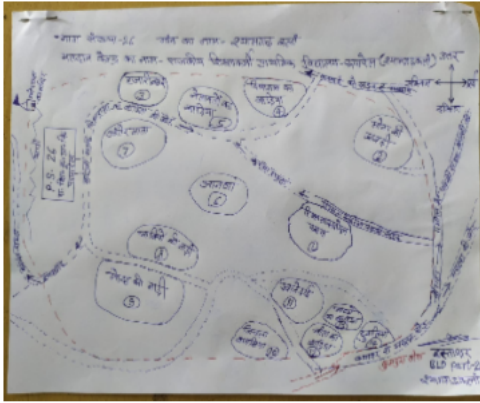

Nazri Naksha