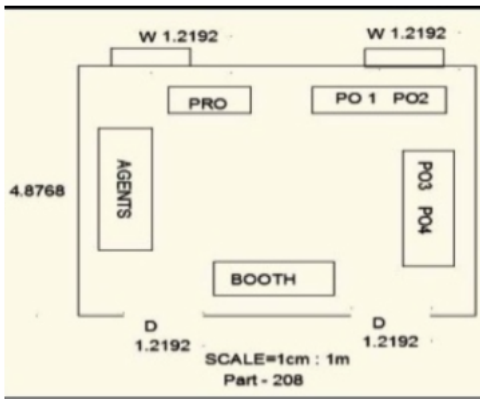

निर्वाचक रजिस्ट्रीकरण अधिकारी द्वारा जारी

Nazri Naksha

Google Map View

Polling Station Building Front View

Polling Station Front View

Cad View

Key MAP View

1 निर्वाचक का नाम : अ० वहीद पिता का नाम: मुहमुदखां गृह संख्या : 0 उम्र : 64 लिंग : पुरुष	WAN0804039 फोटो उपलब्ध	2 निर्वाचक का नाम : जन्नत पति का नाम: अब्दुलवहीद गृह संख्या : 0 उम्र : 61 लिंग : महिला	WAN1102201 फोटो उपलब्ध	# 3 निर्वाचक का नाम : असमा पति का नाम: तोफीक अहमद गृह संख्या : 0 उम्र : 44 लिंग : महिला	FNW2527539 फोटो उपलब्ध
4 निर्वाचक का नाम : सायराबाणों पति का नाम: मुस्तकीम गृह संख्या : 0 उम्र : 43 लिंग : महिला	FNW2529089 फोटो उपलब्ध	5 निर्वाचक का नाम : नियामतअली पिता का नाम: अब्दुलगफार गृह संख्या : 0 उम्र : 41 लिंग : पुरुष	FNW2529055 फोटो उपलब्ध	6 निर्वाचक का नाम : मो० इमरान पिता का नाम: अ० गफार गृह संख्या : 0 उम्र : 40 लिंग : पुरुष	FNW2527513 फोटो उपलब्ध
7 निर्वाचक का नाम : नसीमबाणों पिता का नाम: अत्ताउल्लाखान गृह संख्या : 0 उम्र : 40 लिंग : महिला	WAN0039701 फोटो उपलब्ध	8 निर्वाचक का नाम : तोसिफ अहमद पिता का नाम: तराबखान गृह संख्या : 0 उम्र : 39 लिंग : पुरुष	FNW2554384 फोटो उपलब्ध	9 निर्वाचक का नाम : रिहानापरवीन पिता का नाम: इमामुद्दीन गृह संख्या : 0 उम्र : 39 लिंग : महिला	WAN0039594 फोटो उपलब्ध
10 निर्वाचक का नाम : महेन्द्रसिंह पिता का नाम: रामस्वरूप गृह संख्या : 0 उम्र : 39 लिंग : पुरुष	WAN0557850 फोटो उपलब्ध	11 निर्वाचक का नाम : नवेदअहमद पिता का नाम: नासिर अहमद गृह संख्या : 0 उम्र : 38 लिंग : पुरुष	FNW2526721 फोटो उपलब्ध	12 निर्वाचक का नाम : मो० रफीक पिता का नाम: मो० तारूक गृह संख्या : 0 उम्र : 38 लिंग : पुरुष	FNW2561132 फोटो उपलब्ध
13 निर्वाचक का नाम : इरफानमोहम्मद पिता का नाम: चांदमोहम्मद गृह संख्या : 0 उम्र : 38 लिंग : पुरुष	FNW2528776 फोटो उपलब्ध	14 निर्वाचक का नाम : ईस्माइल पिता का नाम: अब्दुलकलाम गृह संख्या : 0 उम्र : 38 लिंग : पुरुष	FNW2527752 फोटो उपलब्ध	15 निर्वाचक का नाम : लियाकतअली पिता का नाम: अब्दुलगफार गृह संख्या : 0 उम्र : 38 लिंग : पुरुष	FNW2527273 फोटो उपलब्ध
16 निर्वाचक का नाम : सलीम पिता का नाम: अ० गफार गृह संख्या : 0 उम्र : 38 लिंग : पुरुष	FNW2527265 फोटो उपलब्ध	17 निर्वाचक का नाम : इकबालमोहम्मद पिता का नाम: इमामुद्दीन गृह संख्या : 0 उम्र : 38 लिंग : पुरुष	WAN0656256 फोटो उपलब्ध	18 निर्वाचक का नाम : शाहिना पति का नाम: नियामतअली गृह संख्या : 0 उम्र : 38 लिंग : महिला	FNW2529519 फोटो उपलब्ध
19 निर्वाचक का नाम : राकेश पिता का नाम: रामस्वरूप गृह संख्या : 0 उम्र : 38 लिंग : पुरुष	WAN0918706 फोटो उपलब्ध	20 निर्वाचक का नाम : हनुमान पिता का नाम: रणजीत गृह संख्या : 0 उम्र : 38 लिंग : पुरुष	WAN0804088 फोटो उपलब्ध	21 निर्वाचक का नाम : मोहम्मद इरफान पिता का नाम: आजादकलाम गृह संख्या : 0 उम्र : 38 लिंग : पुरुष	FNW2561173 फोटो उपलब्ध
22 निर्वाचक का नाम : मनसबखान पिता का नाम: अताउल्ला गृह संख्या : 0 उम्र : 37 लिंग : पुरुष	FNW2529576 फोटो उपलब्ध	23 निर्वाचक का नाम : अब्दुलरशीद पिता का नाम: मो० इरहाक गृह संख्या : 0 उम्र : 37 लिंग : पुरुष	WAN0804104 फोटो उपलब्ध	24 निर्वाचक का नाम : मुद्स्सिर खान पिता का नाम: अब्दुल हसीब खान गृह संख्या : 0 उम्र : 37 लिंग : पुरुष	FNW2528768 फोटो उपलब्ध
# 25 निर्वाचक का नाम : खुशनूर बानु पति का नाम: अब्दुल यून्सारून खान गृह संख्या : 0 उम्र : 43 लिंग : महिला	WAN0804021 फोटो उपलब्ध	26 निर्वाचक का नाम : संजीदा पति का नाम: असलाम गृह संख्या : 0 उम्र : 36 लिंग : महिला	WAN1718543 फोटो उपलब्ध	27 निर्वाचक का नाम : मोहम्मद आसिफ पिता का नाम: मोहम्मद मुस्तकीम गृह संख्या : 0 उम्र : 33 लिंग : पुरुष	FNW2527554 फोटो उपलब्ध
28 निर्वाचक का नाम : इरफान अहमद पिता का नाम: वाहीदजूर गृह संख्या : 0 उम्र : 31 लिंग : पुरुष	WAN1178755 फोटो उपलब्ध	29 निर्वाचक का नाम : यूसुफ अली पिता का नाम: मुजफ्फर अली गृह संख्या : 0 उम्र : 31 लिंग : पुरुष	WAN2628154 फोटो उपलब्ध	30 निर्वाचक का नाम : रुबिना पति का नाम: यूसुफ अली गृह संख्या : 0 उम्र : 30 लिंग : महिला	WAN2628162 फोटो उपलब्ध