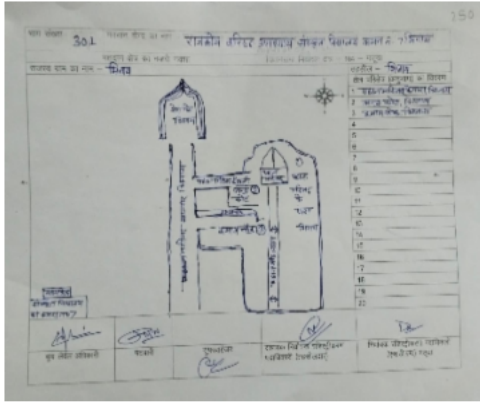

निर्वाचक रजिस्ट्रीकरण अधिकारी द्वारा जारी

Nazri Naksha

Google Map View

Polling Station Building Front View

Polling Station Front View

Cad View

Key MAP View

1 निर्वाचक का नाम : अ० वहीद पिता का नाम: मुहमुदखां गृह संख्या : 0 उम्र : 64 लिंग : पुरुष	WAN0804039 फोटो उपलब्ध	2 निर्वाचक का नाम : जन्नत पति का नाम: अब्दुलवहीद गृह संख्या : 0 उम्र : 61 लिंग : महिला	WAN1102201 फोटो उपलब्ध	# 3 निर्वाचक का नाम : असमा पति का नाम: तोफीक अहमद गृह संख्या : 0 उम्र : 44 लिंग : महिला	FNW2527539 फोटो उपलब्ध
4 निर्वाचक का नाम : सायराबाणों पति का नाम: मुस्तकीम गृह संख्या : 0 उम्र : 43 लिंग : महिला	FNW2529089 फोटो उपलब्ध	5 निर्वाचक का नाम : नियामतअली पिता का नाम: अब्दुलगफार गृह संख्या : 0 उम्र : 41 लिंग : पुरुष	FNW2529055 फोटो उपलब्ध	6 निर्वाचक का नाम : मो० इमरान पिता का नाम: अ० गफार गृह संख्या : 0 उम्र : 40 लिंग : पुरुष	FNW2527513 फोटो उपलब्ध
7 निर्वाचक का नाम : नसीमबाणों पिता का नाम: अत्ताउल्लाखान गृह संख्या : 0 उम्र : 40 लिंग : महिला	WAN0039701 फोटो उपलब्ध	8 निर्वाचक का नाम : तोसिफ अहमद पिता का नाम: तराबखान गृह संख्या : 0 उम्र : 39 लिंग : पुरुष	FNW2554384 फोटो उपलब्ध	9 निर्वाचक का नाम : रिहानापरवीन पिता का नाम: इमामुद्दीन गृह संख्या : 0 उम्र : 39 लिंग : महिला	WAN0039594 फोटो उपलब्ध
10 निर्वाचक का नाम : महेन्द्रसिंह पिता का नाम: रामस्वरूप गृह संख्या : 0 उम्र : 39 लिंग : पुरुष	WAN0557850 फोटो उपलब्ध	11 निर्वाचक का नाम : नवेदअहमद पिता का नाम: नासिर अहमद गृह संख्या : 0 उम्र : 38 लिंग : पुरुष	FNW2526721 फोटो उपलब्ध	12 निर्वाचक का नाम : मो० रफीक पिता का नाम: मो० तारूक गृह संख्या : 0 उम्र : 38 लिंग : पुरुष	FNW2561132 फोटो उपलब्ध
13 निर्वाचक का नाम : इरफानमोहम्मद पिता का नाम: चांदमोहम्मद गृह संख्या : 0 उम्र : 38 लिंग : पुरुष	FNW2528776 फोटो उपलब्ध	14 निर्वाचक का नाम : ईस्माइल पिता का नाम: अब्दुलकलाम गृह संख्या : 0 उम्र : 38 लिंग : पुरुष	FNW2527752 फोटो उपलब्ध	15 निर्वाचक का नाम : लियाकतअली पिता का नाम: अब्दुलगफार गृह संख्या : 0 उम्र : 38 लिंग : पुरुष	FNW2527273 फोटो उपलब्ध
16 निर्वाचक का नाम : सलीम पिता का नाम: अ० गफार गृह संख्या : 0 उम्र : 38 लिंग : पुरुष	FNW2527265 फोटो उपलब्ध	17 निर्वाचक का नाम : इकबालमोहम्मद पिता का नाम: इमामुद्दीन गृह संख्या : 0 उम्र : 38 लिंग : पुरुष	WAN0656256 फोटो उपलब्ध	18 निर्वाचक का नाम : शाहिना पति का नाम: नियामतअली गृह संख्या : 0 उम्र : 38 लिंग : महिला	FNW2529519 फोटो उपलब्ध
19 निर्वाचक का नाम : राकेश पिता का नाम: रामस्वरूप गृह संख्या : 0 उम्र : 38 लिंग : पुरुष	WAN0918706 फोटो उपलब्ध	20 निर्वाचक का नाम : हनुमान पिता का नाम: रणजीत गृह संख्या : 0 उम्र : 38 लिंग : पुरुष	WAN0804088 फोटो उपलब्ध	21 निर्वाचक का नाम : मोहम्मद इरफान पिता का नाम: आजादकलाम गृह संख्या : 0 उम्र : 38 लिंग : पुरुष	FNW2561173 फोटो उपलब्ध
22 निर्वाचक का नाम : मनसबखान पिता का नाम: अताउल्ला गृह संख्या : 0 उम्र : 37 लिंग : पुरुष	FNW2529576 फोटो उपलब्ध	23 निर्वाचक का नाम : अब्दुलरशीद पिता का नाम: मो० इरहाक गृह संख्या : 0 उम्र : 37 लिंग : पुरुष	WAN0804104 फोटो उपलब्ध	24 निर्वाचक का नाम : मुद्स्सिर खान पिता का नाम: अब्दुल हसीब खान गृह संख्या : 0 उम्र : 37 लिंग : पुरुष	FNW2528768 फोटो उपलब्ध
# 25 निर्वाचक का नाम : खुशनूर बानु पति का नाम: अब्दुल यून्सारून खान गृह संख्या : 0 उम्र : 43 लिंग : महिला	WAN0804021 फोटो उपलब्ध	26 निर्वाचक का नाम : संजीदा पति का नाम: असलाम गृह संख्या : 0 उम्र : 36 लिंग : महिला	WAN1718543 फोटो उपलब्ध	27 निर्वाचक का नाम : मोहम्मद आसिफ पिता का नाम: मोहम्मद मुस्तकीम गृह संख्या : 0 उम्र : 33 लिंग : पुरुष	FNW2527554 फोटो उपलब्ध
28 निर्वाचक का नाम : इरफान अहमद पिता का नाम: वाहीदजूर गृह संख्या : 0 उम्र : 31 लिंग : पुरुष	WAN1178755 फोटो उपलब्ध	29 निर्वाचक का नाम : यूसुफ अली पिता का नाम: मुजफ्फर अली गृह संख्या : 0 उम्र : 31 लिंग : पुरुष	WAN2628154 फोटो उपलब्ध	30 निर्वाचक का नाम : रुबिना पति का नाम: यूसुफ अली गृह संख्या : 0 उम्र : 30 लिंग : महिला	WAN2628162 फोटो उपलब्ध