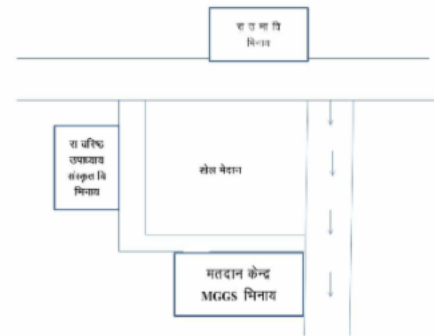

निर्वाचक रजिस्ट्रीकरण अधिकारी द्वारा जारी

Nazri Naksha

Google Map View

Polling Station Building Front View

Polling Station Front View

Cad View

Key MAP View

1 निर्वाचक का नाम : अ० वहीद पिता का नाम: मुहमुदखां गृह संख्या : 0 उम्र : 64 लिंग : पुरुष	WAN0804039 फोटो उपलब्ध	2 निर्वाचक का नाम : जन्नत पति का नाम: अब्दुलवहीद गृह संख्या : 0 उम्र : 61 लिंग : महिला	WAN1102201 फोटो उपलब्ध	# 3 निर्वाचक का नाम : असमा पति का नाम: तोफीक अहमद गृह संख्या : 0 उम्र : 44 लिंग : महिला	FNW2527539 फोटो उपलब्ध
4 निर्वाचक का नाम : सायराबाणों पति का नाम: मुस्तकीम गृह संख्या : 0 उम्र : 43 लिंग : महिला	FNW2529089 फोटो उपलब्ध	5 निर्वाचक का नाम : नियामतअली पिता का नाम: अब्दुलगफार गृह संख्या : 0 उम्र : 41 लिंग : पुरुष	FNW2529055 फोटो उपलब्ध	6 निर्वाचक का नाम : मो० इमरान पिता का नाम: अ० गफार गृह संख्या : 0 उम्र : 40 लिंग : पुरुष	FNW2527513 फोटो उपलब्ध
7 निर्वाचक का नाम : नसीमबाणों पिता का नाम: अत्ताउल्लाखान गृह संख्या : 0 उम्र : 40 लिंग : महिला	WAN0039701 फोटो उपलब्ध	8 निर्वाचक का नाम : तोसिफ अहमद पिता का नाम: तराबखान गृह संख्या : 0 उम्र : 39 लिंग : पुरुष	FNW2554384 फोटो उपलब्ध	9 निर्वाचक का नाम : रिहानापरवीन पिता का नाम: इमामुद्दीन गृह संख्या : 0 उम्र : 39 लिंग : महिला	WAN0039594 फोटो उपलब्ध
10 निर्वाचक का नाम : महेन्द्रसिंह पिता का नाम: रामस्वरूप गृह संख्या : 0 उम्र : 39 लिंग : पुरुष	WAN0557850 फोटो उपलब्ध	11 निर्वाचक का नाम : नवेदअहमद पिता का नाम: नासिर अहमद गृह संख्या : 0 उम्र : 38 लिंग : पुरुष	FNW2526721 फोटो उपलब्ध	12 निर्वाचक का नाम : मो० रफीक पिता का नाम: मो० तारूक गृह संख्या : 0 उम्र : 38 लिंग : पुरुष	FNW2561132 फोटो उपलब्ध
13 निर्वाचक का नाम : इरफानमोहम्मद पिता का नाम: चांदमोहम्मद गृह संख्या : 0 उम्र : 38 लिंग : पुरुष	FNW2528776 फोटो उपलब्ध	14 निर्वाचक का नाम : ईस्माइल पिता का नाम: अब्दुलकलाम गृह संख्या : 0 उम्र : 38 लिंग : पुरुष	FNW2527752 फोटो उपलब्ध	15 निर्वाचक का नाम : लियाकतअली पिता का नाम: अब्दुलगफार गृह संख्या : 0 उम्र : 38 लिंग : पुरुष	FNW2527273 फोटो उपलब्ध
16 निर्वाचक का नाम : सलीम पिता का नाम: अ० गफार गृह संख्या : 0 उम्र : 38 लिंग : पुरुष	FNW2527265 फोटो उपलब्ध	17 निर्वाचक का नाम : इकबालमोहम्मद पिता का नाम: इमामुद्दीन गृह संख्या : 0 उम्र : 38 लिंग : पुरुष	WAN0656256 फोटो उपलब्ध	18 निर्वाचक का नाम : शाहिना पति का नाम: नियामतअली गृह संख्या : 0 उम्र : 38 लिंग : महिला	FNW2529519 फोटो उपलब्ध
19 निर्वाचक का नाम : राकेश पिता का नाम: रामस्वरूप गृह संख्या : 0 उम्र : 38 लिंग : पुरुष	WAN0918706 फोटो उपलब्ध	20 निर्वाचक का नाम : हनुमान पिता का नाम: रणजीत गृह संख्या : 0 उम्र : 38 लिंग : पुरुष	WAN0804088 फोटो उपलब्ध	21 निर्वाचक का नाम : मोहम्मद इरफान पिता का नाम: आजादकलाम गृह संख्या : 0 उम्र : 38 लिंग : पुरुष	FNW2561173 फोटो उपलब्ध
22 निर्वाचक का नाम : मनसबखान पिता का नाम: अताउल्ला गृह संख्या : 0 उम्र : 37 लिंग : पुरुष	FNW2529576 फोटो उपलब्ध	23 निर्वाचक का नाम : अब्दुलरशीद पिता का नाम: मो० इरहाक गृह संख्या : 0 उम्र : 37 लिंग : पुरुष	WAN0804104 फोटो उपलब्ध	24 निर्वाचक का नाम : मुद्स्सिर खान पिता का नाम: अब्दुल हसीब खान गृह संख्या : 0 उम्र : 37 लिंग : पुरुष	FNW2528768 फोटो उपलब्ध
# 25 निर्वाचक का नाम : खुशनूर बानु पति का नाम: अब्दुल यून्सारून खान गृह संख्या : 0 उम्र : 43 लिंग : महिला	WAN0804021 फोटो उपलब्ध	26 निर्वाचक का नाम : संजीदा पति का नाम: असलाम गृह संख्या : 0 उम्र : 36 लिंग : महिला	WAN1718543 फोटो उपलब्ध	27 निर्वाचक का नाम : मोहम्मद आसिफ पिता का नाम: मोहम्मद मुस्तकीम गृह संख्या : 0 उम्र : 33 लिंग : पुरुष	FNW2527554 फोटो उपलब्ध
28 निर्वाचक का नाम : इरफान अहमद पिता का नाम: वाहीदजूर गृह संख्या : 0 उम्र : 31 लिंग : पुरुष	WAN1178755 फोटो उपलब्ध	29 निर्वाचक का नाम : यूसुफ अली पिता का नाम: मुजफ्फर अली गृह संख्या : 0 उम्र : 31 लिंग : पुरुष	WAN2628154 फोटो उपलब्ध	30 निर्वाचक का नाम : रुबिना पति का नाम: यूसुफ अली गृह संख्या : 0 उम्र : 30 लिंग : महिला	WAN2628162 फोटो उपलब्ध