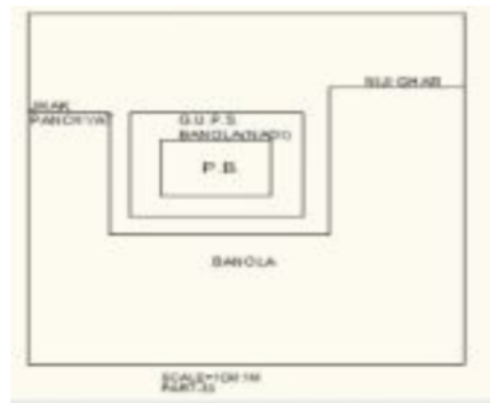

Key MAP View