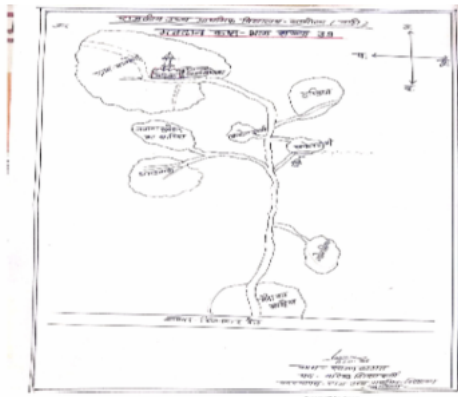

Nazri Naksha