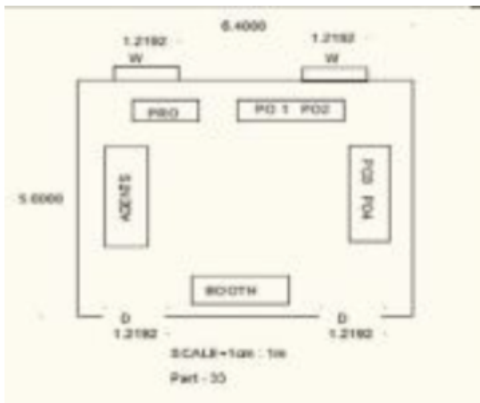

निर्वाचक रजिस्ट्रीकरण अधिकारी द्वारा जारी

Nazri Naksha

Google Map View

Polling Station Building Front View

Polling Station Front View

Cad View

Key MAP View

1	RJ/12/100/294427	निर्वाचक का नाम : बुदधा पिता का नाम: जोरा गृह संख्या : 265 उम्र : 75 लिंग : पुरुष	फोटो उपलब्ध	2	RJ/12/100/294426	निर्वाचक का नाम : कमली पति का नाम: बुदधा गृह संख्या : 265 उम्र : 73 लिंग : महिला	फोटो उपलब्ध	3	FLB1417583	निर्वाचक का नाम : कंचन पति का नाम: भवरू काठात गृह संख्या : 265 उम्र : 40 लिंग : महिला	फोटो उपलब्ध
4	FLB1418078	निर्वाचक का नाम : भंवर सिंह पिता का नाम: बुद्धा राम गृह संख्या : 265 उम्र : 39 लिंग : पुरुष	फोटो उपलब्ध	5	WAN1406198	निर्वाचक का नाम : राजेन्द्र सिंह पिता का नाम: बुद्धा राम गृह संख्या : 265 उम्र : 33 लिंग : पुरुष	फोटो उपलब्ध	6	WAN1461177	निर्वाचक का नाम : जितेन्द्र सिंह पिता का नाम: बुहदा राम गृह संख्या : 265 उम्र : 27 लिंग : पुरुष	फोटो उपलब्ध
7	WAN1917863	निर्वाचक का नाम : अफसाना पति का नाम: राजेंद्र गृह संख्या : 265 उम्र : 27 लिंग : महिला	फोटो उपलब्ध	8	WAN1962372	निर्वाचक का नाम : ईश्वर काथात पिता का नाम: बुद्धा राम गृह संख्या : 265 उम्र : 25 लिंग : पुरुष	फोटो उपलब्ध	9	WAN2225720	निर्वाचक का नाम : सबीना बानो पिता का नाम: जितेंद्र सिंह गृह संख्या : 265 उम्र : 22 लिंग : पुरुष	फोटो उपलब्ध
10	WAN2637007	निर्वाचक का नाम : वन्दना पिता का नाम: भंवर सिंह गृह संख्या : 265 उम्र : 19 लिंग : महिला	फोटो उपलब्ध	11	RJ/12/100/294135	निर्वाचक का नाम : अमरी पति का नाम: महमा गृह संख्या : 268 उम्र : 89 लिंग : महिला	फोटो उपलब्ध	12	FLB1417815	निर्वाचक का नाम : धना पिता का नाम: महमा गृह संख्या : 268 उम्र : 69 लिंग : पुरुष	फोटो उपलब्ध
13	RJ/12/100/294136	निर्वाचक का नाम : गंगा पति का नाम: धना गृह संख्या : 268 उम्र : 66 लिंग : महिला	फोटो उपलब्ध	14	RJ/12/100/294138	निर्वाचक का नाम : सोवनी पति का नाम: कचरू गृह संख्या : 268 उम्र : 53 लिंग : महिला	फोटो उपलब्ध	15	FLB3276813	निर्वाचक का नाम : राजू पिता का नाम: धना गृह संख्या : 268 उम्र : 40 लिंग : पुरुष	फोटो उपलब्ध
16	WAN0550632	निर्वाचक का नाम : प्रेमी बानू पति का नाम: राजूकाठात गृह संख्या : 268 उम्र : 38 लिंग : महिला	फोटो उपलब्ध	17	WAN1657907	निर्वाचक का नाम : रहमत काठात पिता का नाम: करणा काठात गृह संख्या : 268 उम्र : 29 लिंग : पुरुष	फोटो उपलब्ध	18	WAN1795756	निर्वाचक का नाम : रवीना पति का नाम: रहमत काठात गृह संख्या : 268 उम्र : 27 लिंग : महिला	फोटो उपलब्ध
19	WAN2570414	निर्वाचक का नाम : हसीना काठात पति का नाम: महेंद्र काठात गृह संख्या : 268 उम्र : 24 लिंग : महिला	फोटो उपलब्ध	20	WAN2172815	निर्वाचक का नाम : असलम काठात पिता का नाम: धना काठात गृह संख्या : 268 उम्र : 22 लिंग : पुरुष	फोटो उपलब्ध	21	FLB1418235	निर्वाचक का नाम : बाबू काथट पिता का नाम: कूपा गृह संख्या : 269 उम्र : 71 लिंग : पुरुष	फोटो उपलब्ध
22	RJ/12/100/294140	निर्वाचक का नाम : फुंदी पति का नाम: बाबू गृह संख्या : 269 उम्र : 70 लिंग : महिला	फोटो उपलब्ध	23	RJ/12/100/294429	निर्वाचक का नाम : नैना पिता का नाम: कूम्या गृह संख्या : 269 उम्र : 70 लिंग : पुरुष	फोटो उपलब्ध	24	RJ/12/100/294137	निर्वाचक का नाम : कचरू पिता का नाम: महमा गृह संख्या : 269 उम्र : 56 लिंग : पुरुष	फोटो उपलब्ध
25	FLB1330620	निर्वाचक का नाम : सायर पिता का नाम: अजमाल गृह संख्या : 269 उम्र : 42 लिंग : पुरुष	फोटो उपलब्ध	26	FLB1418276	निर्वाचक का नाम : मगला काठात पिता का नाम: बाबू गृह संख्या : 269 उम्र : 41 लिंग : पुरुष	फोटो उपलब्ध	27	FLB1252584	निर्वाचक का नाम : बीरादा काथट पिता का नाम: बाबू गृह संख्या : 269 उम्र : 41 लिंग : पुरुष	फोटो उपलब्ध
28	FLB1330638	निर्वाचक का नाम : सनीता पति का नाम: सायर गृह संख्या : 269 उम्र : 40 लिंग : महिला	फोटो उपलब्ध	29	FLB1417591	निर्वाचक का नाम : मैना पिता का नाम: बिरदा गृह संख्या : 269 उम्र : 40 लिंग : महिला	फोटो उपलब्ध	30	FLB1418292	निर्वाचक का नाम : मोहन काठात पिता का नाम: बाबू काठात गृह संख्या : 269 उम्र : 40 लिंग : पुरुष	फोटो उपलब्ध