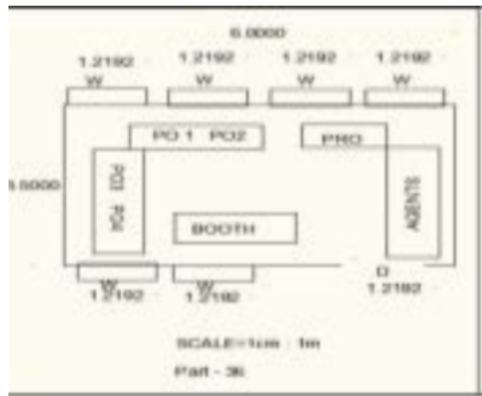

## निर्वाचक नामावली 2026 S20 राजस्थान

विधान सभा क्षेत्र की संख्या, नाम व आरक्षण स्थिति : 104 - मसूदा (सामान्य)		भाग संख्या : : 49			
संसदीय निर्वाचन क्षेत्र की संख्या, नाम व आरक्षण स्थिति, जिसमें विधान सभा निर्वाचन क्षेत्र स्थित है : 13 - अजमेर (सामान्य)					
<b>1. पुनरीक्षण का विवरण</b>					
पुनरीक्षण का वर्ष :	2026	<b>निर्वाचक नामावली की पहचान :</b> समस्त पूरकों को समेकित करते हुए विशेष गहन पुनरीक्षण 2026 की मूल नामावली			
अर्हता तिथि :	01-01-2026				
पुनरीक्षण का स्वरूप :	विशेष गहन पुनरीक्षण - 2026				
प्रकाशन की तिथि :	21-02-2026				
<b>2. भाग व मतदान क्षेत्र का विवरण :</b>					
भाग में आने वाले अनुभागों की संख्या और नाम :					
1-झुंझारो का बाडिया, लूलवा		मुख्य शहर / मुख्य ग्राम	: झुंझारों का बाडिया		
2-उमा का बाडिया, लूलवा		वार्ड	:		
		पोस्ट ऑफिस	: अंधेरी देवरी बी.ओ		
		पुलिस थाना	: ब्यावर सदर		
		तहसील	: मसूदा		
		जिला	: ब्यावर		
		पिन कोड	: 305901		
<b>3. मतदान केंद्र का विवरण</b>					
मतदान केंद्र की संख्या व नाम :		मतदान केन्द्र की विशेष हैसियत (पुरुष/महिला/सामान्य) :	सामान्य		
49 - झुंझारो का बाडिया		इस मतदान क्षेत्र के सहायक (ऑक्जिलियरी) मतदान केन्द्रों की संख्या :	0		
मतदान केंद्र का भवन व पता :					
राजकीय उच्च प्राथमिक विद्यालय, कमरा नं . 09, झुंझारो का बाडिया					
<b>4. मतदाताओं की संख्या :</b>					
आरंभिक क्रम	अंतिम क्रम	मतदाताओं की संख्या			
संख्या	संख्या	पुरुष	महिला	तृतीय लिंग	कुल
1	899	452	446	0	898

निर्वाचक रजिस्ट्रीकरण अधिकारी द्वारा जारी

Nazri Naksha

Google Map View

Polling Station Building Front View

Polling Station Front View

Cad View

Key MAP View

विधान सभा क्षेत्र की संख्या व नाम : 104-मसूदा  
अनुभाग की संख्या व नाम : 1-झुंझारो का बाडिया,लूलवा