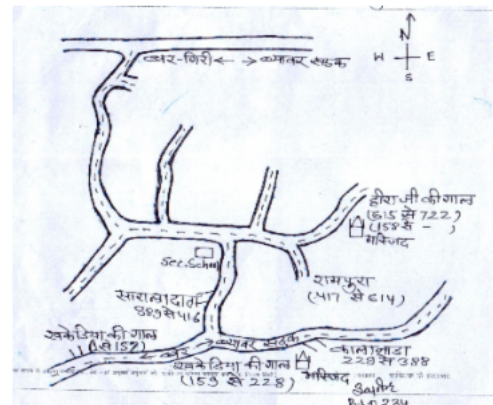

Key MAP View