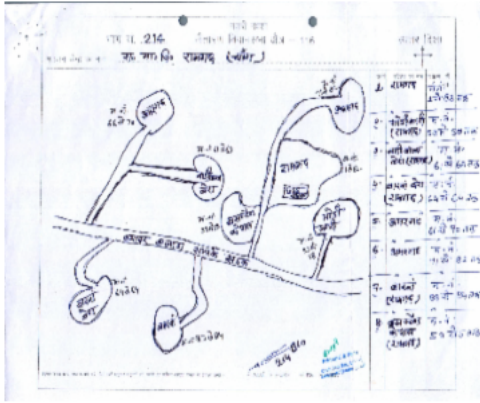

Nazri Naksha