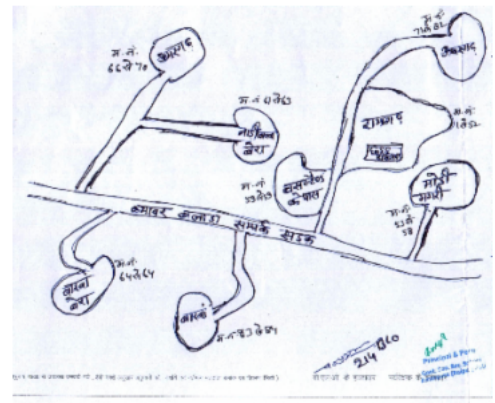

Key MAP View