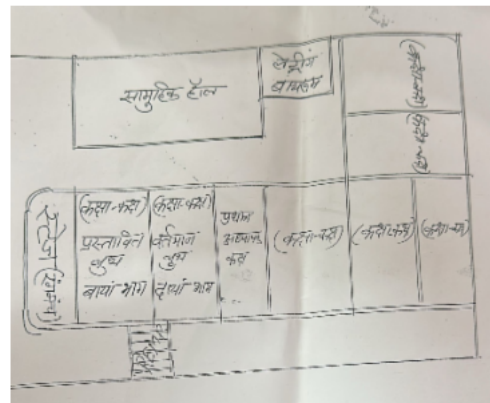

निर्वाचक रजिस्ट्रीकरण अधिकारी द्वारा जारी

Nazri Naksha

Google Map View

Polling Station Building Front View

Polling Station Front View

Cad View

Key MAP View

|    |                  |  |    |            |   |    |                  |  |
|----|------------------|--|----|------------|---|----|------------------|--|
| 1  | SCD0392654       | निर्वाचक का नाम : जाकिर हुसैन<br>पिता का नाम: बरकत अली<br>गृह संख्या : 244<br>उम्र : 86 लिंग : पुरुष                   | 2  | SCD2195659 | निर्वाचक का नाम : सकीना बाई मोईज़ अली<br>पति का नाम: मोईज़ अली जाफ़र अली<br>गृह संख्या : 244<br>उम्र : 67 लिंग : महिला      | 3  | SCD0392662       | निर्वाचक का नाम : मोइज़ अली जाफ़र अली<br>पिता का नाम: जाफ़र अली जिबाजी<br>गृह संख्या : 244<br>उम्र : 65 लिंग : पुरुष |
| 4  | SCD2146298       | निर्वाचक का नाम : हातिम अली पतरावाला<br>पिता का नाम: शब्बीर अली पतरावाला<br>गृह संख्या : 244<br>उम्र : 52 लिंग : पुरुष | 5  | SCD2146272 | निर्वाचक का नाम : समीना पतरावाला<br>पति का नाम: हातिम अली<br>गृह संख्या : 244<br>उम्र : 45 लिंग : महिला                     | 6  | SCD2146280       | निर्वाचक का नाम : इदरीस पतरावाला<br>पिता का नाम: शब्बीर अली पतरा वाला<br>गृह संख्या : 244<br>उम्र : 44 लिंग : पुरुष  |
| 7  | HLB2008191       | निर्वाचक का नाम : जैनब<br>पति का नाम: इदरीस<br>गृह संख्या : 244<br>उम्र : 38 लिंग : महिला                              | 8  | SCD0392670 | निर्वाचक का नाम : मिग्दाद टेलर<br>पिता का नाम: अजगर अली<br>गृह संख्या : 244<br>उम्र : 37 लिंग : पुरुष                       | 9  | SCD0392688       | निर्वाचक का नाम : मोहम्मद<br>पिता का नाम: अली असगर<br>गृह संख्या : 244<br>उम्र : 35 लिंग : पुरुष                     |
| 10 | SCD0401943       | निर्वाचक का नाम : हकीमुद्दीन<br>पिता का नाम: मोईज़ अली<br>गृह संख्या : 244<br>उम्र : 34 लिंग : पुरुष                   | 11 | SCD1816461 | निर्वाचक का नाम : सारा पतरावाला<br>पिता का नाम: हातिम अली पतरावाला<br>गृह संख्या : 244<br>उम्र : 25 लिंग : महिला            | 12 | SCD2045722       | निर्वाचक का नाम : फ़िरोज़ अली ड्राईवर<br>पिता का नाम: तैयब अली ड्राईवर<br>गृह संख्या : 245<br>उम्र : 67 लिंग : पुरुष |
| 13 | HLB1042621       | निर्वाचक का नाम : मुनीरा बाई<br>पति का नाम: बाकीर अली<br>गृह संख्या : 245<br>उम्र : 62 लिंग : महिला                    | 14 | SCD2045631 | निर्वाचक का नाम : बाकीर अली पारसोला वाला<br>पिता का नाम: हसन अली पारसोला वाला<br>गृह संख्या : 245<br>उम्र : 60 लिंग : पुरुष | 15 | SCD0746875       | निर्वाचक का नाम : जौहर<br>पिता का नाम: बसीर अली<br>गृह संख्या : 245<br>उम्र : 33 लिंग : पुरुष                        |
| 16 | SCD1738913       | निर्वाचक का नाम : रबाब जोहर पर्सॉल<br>पति का नाम: जोहर पर्सॉल<br>गृह संख्या : 245<br>उम्र : 26 लिंग : महिला            | 17 | SCD1589035 | निर्वाचक का नाम : नफीसा बाई होटल वाला<br>पति का नाम: ताहेर अली<br>गृह संख्या : 246<br>उम्र : 70 लिंग : महिला                | 18 | RJ/16/131/429313 | निर्वाचक का नाम : नफीसा बाई<br>पति का नाम: मुजफ़र<br>गृह संख्या : 246<br>उम्र : 62 लिंग : महिला                      |
| 19 | SCD1096452       | निर्वाचक का नाम : सकीना<br>पति का नाम: कुतुबुद्दीन<br>गृह संख्या : 246<br>उम्र : 42 लिंग : महिला                       | 20 | HLB1389030 | निर्वाचक का नाम : कुतुबी<br>पिता का नाम: मुजफ़र<br>गृह संख्या : 246<br>उम्र : 42 लिंग : पुरुष                               | 21 | SCD1722792       | निर्वाचक का नाम : बतुल बाई हवालदार<br>पति का नाम: ताहेर अली हवालदार<br>गृह संख्या : 247<br>उम्र : 84 लिंग : महिला    |
| 22 | SCD0989095       | निर्वाचक का नाम : सुगरा बाई जेताजीवाला<br>पति का नाम: असगर अली<br>गृह संख्या : 247<br>उम्र : 76 लिंग : महिला           | 23 | SCD1421452 | निर्वाचक का नाम : सशीदा<br>पति का नाम: अब्बास अली<br>गृह संख्या : 247<br>उम्र : 70 लिंग : महिला                             | 24 | SCD0350546       | निर्वाचक का नाम : सफ़हर हुसैन<br>पिता का नाम: सेफ़ुद्दीन<br>गृह संख्या : 247<br>उम्र : 68 लिंग : पुरुष               |
| 25 | SCD1240217       | निर्वाचक का नाम : तैयब अली<br>पिता का नाम: मोहम्मद हुसैन<br>गृह संख्या : 247<br>उम्र : 66 लिंग : पुरुष                 | 26 | SCD0350553 | निर्वाचक का नाम : बतुल<br>पति का नाम: सफ़दर हुसैन<br>गृह संख्या : 247<br>उम्र : 65 लिंग : महिला                             | 27 | SCD1722800       | निर्वाचक का नाम : कुतुबुद्दीन हवलदार<br>पिता का नाम: ताहेर अली हवलदार<br>गृह संख्या : 247<br>उम्र : 64 लिंग : पुरुष  |
| 28 | RJ/16/131/429312 | निर्वाचक का नाम : तसनीम<br>पति का नाम: फ़िरोज़ अली<br>गृह संख्या : 247<br>उम्र : 60 लिंग : महिला                       | 29 | SCD1722842 | निर्वाचक का नाम : मुनीरा हवलदार<br>पति का नाम: कुतुबुद्दीन हवलदार<br>गृह संख्या : 247<br>उम्र : 59 लिंग : महिला             | 30 | SCD1421494       | निर्वाचक का नाम : कुतुबुद्दीन<br>पिता का नाम: अब्बास अली<br>गृह संख्या : 247<br>उम्र : 58 लिंग : पुरुष               |