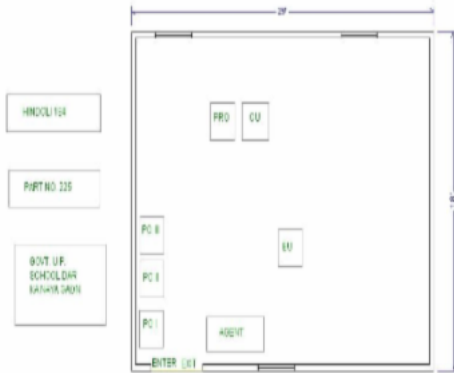

निर्वाचक रजिस्ट्रीकरण अधिकारी द्वारा जारी

Nazri Naksha

Google Map View

Polling Station Building Front View

Polling Station Front View

Cad View

Key MAP View

1 निर्वाचक का नाम : नजमा पति का नाम: शरीफ गृह संख्या : 0 उम्र : 42 लिंग : महिला	IYY1477728 फोटो उपलब्ध	2 निर्वाचक का नाम : अब्दुल पिता का नाम: लतीफ़ गृह संख्या : 00 उम्र : 41 लिंग : पुरुष	IYY1597137 फोटो उपलब्ध	3 निर्वाचक का नाम : रहिमन पति का नाम: शेरू गृह संख्या : 0 उम्र : 40 लिंग : महिला	IYY1519107 फोटो उपलब्ध
4 निर्वाचक का नाम : सेरु पिता का नाम: अल्लादीन गृह संख्या : 0 उम्र : 39 लिंग : पुरुष	IYY1498237 फोटो उपलब्ध	5 निर्वाचक का नाम : रीना पति का नाम: नफीस गृह संख्या : 0 उम्र : 39 लिंग : महिला	IYY1502376 फोटो उपलब्ध	6 निर्वाचक का नाम : शकीला पति का नाम: इक़बाल गृह संख्या : 0 उम्र : 35 लिंग : महिला	IYY1481951 फोटो उपलब्ध
7 निर्वाचक का नाम : समीना पति का नाम: मो अकील गृह संख्या : 0 उम्र : 33 लिंग : महिला	IYY1470038 फोटो उपलब्ध	8 निर्वाचक का नाम : रीना पति का नाम: अल्लाफ गृह संख्या : 0 उम्र : 33 लिंग : महिला	IYY1479443 फोटो उपलब्ध	9 निर्वाचक का नाम : सलीम पति का नाम: शाकिर गृह संख्या : 0 उम्र : 33 लिंग : महिला	IYY1490721 फोटो उपलब्ध
10 निर्वाचक का नाम : रहिना पति का नाम: सलीम गृह संख्या : 0 उम्र : 32 लिंग : महिला	IYY1475912 फोटो उपलब्ध	11 निर्वाचक का नाम : शबनम पति का नाम: मोहम्मद हसन गृह संख्या : 00 उम्र : 32 लिंग : महिला	IYY1559350 फोटो उपलब्ध	12 निर्वाचक का नाम : सलमा पति का नाम: मासुरद्दीन गृह संख्या : 0 उम्र : 32 लिंग : महिला	IYY1498468 फोटो उपलब्ध
13 निर्वाचक का नाम : जाबिदा पति का नाम: वसीम रजा गृह संख्या : 00 उम्र : 32 लिंग : महिला	IYY1559483 फोटो उपलब्ध	14 निर्वाचक का नाम : मोहम्मद हुसैन पिता का नाम: छोटू खान गृह संख्या : 00 उम्र : 31 लिंग : पुरुष	IYY1559228 फोटो उपलब्ध	15 निर्वाचक का नाम : शबाना पति का नाम: जहीरुद्दीन गृह संख्या : 00 उम्र : 30 लिंग : महिला	IYY1559392 फोटो उपलब्ध
16 निर्वाचक का नाम : जल्लो पति का नाम: शेरू गृह संख्या : 0 उम्र : 30 लिंग : महिला	IYY1497817 फोटो उपलब्ध	17 निर्वाचक का नाम : सोनम खानम पति का नाम: टीपू सुलतान गृह संख्या : 0 उम्र : 30 लिंग : महिला	IYY2301695 फोटो उपलब्ध	18 निर्वाचक का नाम : रहीमुद्दीन पिता का नाम: मोहिनुद्दीन गृह संख्या : 0 उम्र : 29 लिंग : पुरुष	IYY1479203 फोटो उपलब्ध
19 निर्वाचक का नाम : शबनम पति का नाम: कलाम गृह संख्या : 0 उम्र : 29 लिंग : महिला	IYY1481878 फोटो उपलब्ध	20 निर्वाचक का नाम : फ़रीन पति का नाम: मोहम्मद कलीम गृह संख्या : 00 उम्र : 29 लिंग : महिला	IYY1559467 फोटो उपलब्ध	21 निर्वाचक का नाम : आमरीन पिता का नाम: मोहम्मद हुसैन गृह संख्या : 00 उम्र : 28 लिंग : महिला	IYY1559327 फोटो उपलब्ध
22 निर्वाचक का नाम : सिमरन पति का नाम: बबलू गृह संख्या : 0 उम्र : 28 लिंग : महिला	IYY1488097 फोटो उपलब्ध	23 निर्वाचक का नाम : शहनाज़ पति का नाम: इल्फाज़ अली गृह संख्या : 200 उम्र : 27 लिंग : महिला	IYY1559210 फोटो उपलब्ध	24 निर्वाचक का नाम : शादाब पिता का नाम: मोहम्मद रफ़ीक गृह संख्या : 00 उम्र : 26 लिंग : महिला	IYY1591510 फोटो उपलब्ध
25 निर्वाचक का नाम : तालीम हुसैन पिता का नाम: छोटू खान गृह संख्या : 00 उम्र : 26 लिंग : पुरुष	IYY1559202 फोटो उपलब्ध	26 निर्वाचक का नाम : सिमरन बानो पति का नाम: शाहरुख़ खान गृह संख्या : 0 उम्र : 26 लिंग : महिला	IYY2159176 फोटो उपलब्ध	27 निर्वाचक का नाम : शाहरुख़ खान पिता का नाम: बरकत अली गृह संख्या : 0 उम्र : 24 लिंग : पुरुष	IYY2062511 फोटो उपलब्ध
28 निर्वाचक का नाम : साहिबा पति का नाम: खालिद गृह संख्या : 1 उम्र : 28 लिंग : महिला	IYY1819234 फोटो उपलब्ध	29 निर्वाचक का नाम : रुबिना पति का नाम: अब्दुल वारिस गृह संख्या : 1 उम्र : 25 लिंग : महिला	IYY1809615 फोटो उपलब्ध	30 निर्वाचक का नाम : अफ़सीन पति का नाम: शाहीद गृह संख्या : 01 उम्र : 23 लिंग : महिला	IYY1877851 फोटो उपलब्ध