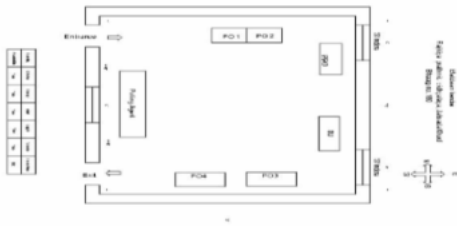

निर्वाचक रजिस्ट्रीकरण अधिकारी द्वारा जारी

Nazri Naksha

Google Map View

Polling Station Building Front View

Polling Station Front View

Cad View

Key MAP View

1	IZZ1387638	निर्वाचक का नाम : शमीम बानो पति का नाम: सलीम खान गृह संख्या : 01 उम्र : 30 लिंग : महिला	फोटो उपलब्ध	2	IZZ1165158	निर्वाचक का नाम : सलीम खान पिता का नाम: शब्बीर खान गृह संख्या : 01 उम्र : 27 लिंग : पुरुष	फोटो उपलब्ध	3	IZZ1978246	निर्वाचक का नाम : अब्दुर्रहमान पिता का नाम: महफूजुर्रहमान गृह संख्या : 02 उम्र : 25 लिंग : पुरुष	फोटो उपलब्ध
4	IZZ1978287	निर्वाचक का नाम : जमीला बानो पति का नाम: अब्दुर्रहमान गृह संख्या : 02 उम्र : 24 लिंग : महिला	फोटो उपलब्ध	5	RJ/11/083/379046	निर्वाचक का नाम : अखतर पिता का नाम: दायमखान गृह संख्या : 121 उम्र : 64 लिंग : पुरुष	फोटो उपलब्ध	6	BLR1268069	निर्वाचक का नाम : जमिला पति का नाम: हुसैन गृह संख्या : 121 उम्र : 62 लिंग : महिला	फोटो उपलब्ध
7	BLR1540772	निर्वाचक का नाम : जुलीफ़न पति का नाम: अखतर गृह संख्या : 121 उम्र : 62 लिंग : महिला	फोटो उपलब्ध	8	BLR1268036	निर्वाचक का नाम : फज़रूददीन पिता का नाम: बरकत गृह संख्या : 121 उम्र : 57 लिंग : पुरुष	फोटो उपलब्ध	9	BLR1268084	निर्वाचक का नाम : रुकसाना पति का नाम: फज़रूददीन गृह संख्या : 121 उम्र : 54 लिंग : महिला	फोटो उपलब्ध
10	IZZ0377143	निर्वाचक का नाम : रईना बानो पति का नाम: हनीफ गृह संख्या : 121 उम्र : 45 लिंग : महिला	फोटो उपलब्ध	11	IZZ1088558	निर्वाचक का नाम : बरफ़ीना पति का नाम: शराफत गृह संख्या : 121 उम्र : 36 लिंग : महिला	फोटो उपलब्ध	12	IZZ0229211	निर्वाचक का नाम : शराफत पिता का नाम: अखतर गृह संख्या : 121 उम्र : 35 लिंग : पुरुष	फोटो उपलब्ध
13	IZZ0600932	निर्वाचक का नाम : दिलशाद अली पिता का नाम: अखतर अली गृह संख्या : 121 उम्र : 32 लिंग : पुरुष	फोटो उपलब्ध	14	IZZ1320308	निर्वाचक का नाम : इंतारअली पिता का नाम: फ़ज़रूदीन गृह संख्या : 121 उम्र : 26 लिंग : पुरुष	फोटो उपलब्ध	15	IZZ1359777	निर्वाचक का नाम : शाहरुखान पिता का नाम: हुसैन गृह संख्या : 121 उम्र : 26 लिंग : पुरुष	फोटो उपलब्ध
16	IZZ1681154	निर्वाचक का नाम : नज़राना पति का नाम: इंतजार गृह संख्या : 121 उम्र : 26 लिंग : महिला	फोटो उपलब्ध	17	IZZ1739614	निर्वाचक का नाम : अरबाज खान पिता का नाम: फ़ज़रूदीन खान गृह संख्या : 121 उम्र : 25 लिंग : पुरुष	फोटो उपलब्ध	18	IZZ2050755	निर्वाचक का नाम : फ़िरोज खान पिता का नाम: हुसैन गृह संख्या : 121 उम्र : 24 लिंग : पुरुष	फोटो उपलब्ध
19	IZZ1740364	निर्वाचक का नाम : आसिफ पिता का नाम: फ़ज़रूदीन गृह संख्या : 121 उम्र : 22 लिंग : पुरुष	फोटो उपलब्ध	20	IZZ1853969	निर्वाचक का नाम : रिज़वान खान पिता का नाम: हनीफ़ खान गृह संख्या : 121 उम्र : 20 लिंग : पुरुष	फोटो उपलब्ध	21	BLR1667724	निर्वाचक का नाम : शकीला पति का नाम: सलामखान गृह संख्या : 123 उम्र : 70 लिंग : महिला	फोटो उपलब्ध
22	BLR8517302	निर्वाचक का नाम : बानो पति का नाम: आमीन गृह संख्या : 123 उम्र : 64 लिंग : महिला	फोटो उपलब्ध	23	RJ/11/083/378281	निर्वाचक का नाम : सहजाद पिता का नाम: रमजानी गृह संख्या : 123 उम्र : 56 लिंग : पुरुष	फोटो उपलब्ध	24	RJ/11/083/378164	निर्वाचक का नाम : सिराज पिता का नाम: गनी गृह संख्या : 123 उम्र : 54 लिंग : पुरुष	फोटो उपलब्ध
25	IZZ0042408	निर्वाचक का नाम : साईदाबानो पति का नाम: सिराज गृह संख्या : 123 उम्र : 52 लिंग : महिला	फोटो उपलब्ध	26	IZZ1013465	निर्वाचक का नाम : शाकिर अली पिता का नाम: इस्लामुददीन गृह संख्या : 123 उम्र : 43 लिंग : पुरुष	फोटो उपलब्ध	27	IZZ1013192	निर्वाचक का नाम : इमरान खान पिता का नाम: आमीन गृह संख्या : 123 उम्र : 35 लिंग : पुरुष	फोटो उपलब्ध
28	IZZ1013218	निर्वाचक का नाम : इनायत खान पिता का नाम: आमीन गृह संख्या : 123 उम्र : 33 लिंग : पुरुष	फोटो उपलब्ध	29	IZZ1013879	निर्वाचक का नाम : अशरफ खान पिता का नाम: सलाम खान गृह संख्या : 123 उम्र : 33 लिंग : पुरुष	फोटो उपलब्ध	30	IZZ1013200	निर्वाचक का नाम : आसिया बानो पति का नाम: इमरान खान गृह संख्या : 123 उम्र : 32 लिंग : महिला	फोटो उपलब्ध