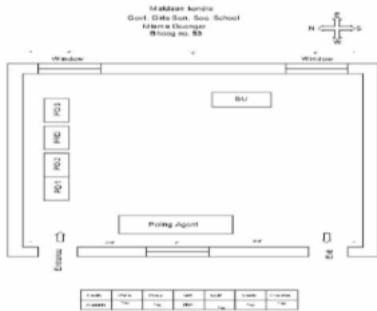

निर्वाचक रजिस्ट्रीकरण अधिकारी द्वारा जारी

Nazri Naksha

Google Map View

Polling Station Building Front View

Polling Station Front View

Cad View

Key MAP View

|    |                  |  |             |      |                  |  |             |      |                  |   |             |
|----|------------------|--|-------------|------|------------------|--|-------------|------|------------------|---|-------------|
| 1  | IZZ1477777       | निर्वाचक का नाम : अल्लमस शेख<br>पिता का नाम: बदिउद्दीन शेख<br>गृह संख्या : 775<br>उम्र : 27 लिंग : पुरुष | फोटो उपलब्ध | 2    | RJ/11/083/183353 | निर्वाचक का नाम : अज्जो<br>पति का नाम: अफसार<br>गृह संख्या : 1107<br>उम्र : 57 लिंग : महिला            | फोटो उपलब्ध | 3    | IZZ0059915       | निर्वाचक का नाम : इकबाल<br>पिता का नाम: अपसार<br>गृह संख्या : 1107<br>उम्र : 36 लिंग : पुरुष            | फोटो उपलब्ध |
| 4  | IZZ0775239       | निर्वाचक का नाम : इस्लाम खॉ<br>पिता का नाम: अफसार खान<br>गृह संख्या : 1107<br>उम्र : 36 लिंग : पुरुष     | फोटो उपलब्ध | 5    | IZZ1207836       | निर्वाचक का नाम : सलमा बेगम<br>पति का नाम: इकबाल खान<br>गृह संख्या : 1107<br>उम्र : 34 लिंग : महिला    | फोटो उपलब्ध | 6    | IZZ1894062       | निर्वाचक का नाम : अर्शादा बानो<br>पति का नाम: इस्लाम खान<br>गृह संख्या : 1107<br>उम्र : 25 लिंग : महिला | फोटो उपलब्ध |
| 7  | RJ/11/083/183422 | निर्वाचक का नाम : असरफखान<br>पिता का नाम: कल्लेखान<br>गृह संख्या : 1108<br>उम्र : 57 लिंग : पुरुष        | फोटो उपलब्ध | 8    | RJ/11/083/183332 | निर्वाचक का नाम : खुरशीद<br>पति का नाम: असरफ<br>गृह संख्या : 1108<br>उम्र : 50 लिंग : महिला            | फोटो उपलब्ध | 9    | RJ/11/083/183237 | निर्वाचक का नाम : सलीम<br>पिता का नाम: कल्लेखान<br>गृह संख्या : 1108<br>उम्र : 47 लिंग : पुरुष          | फोटो उपलब्ध |
| 10 | IZZ0472340       | निर्वाचक का नाम : तस्लीमा<br>पति का नाम: सलीम<br>गृह संख्या : 1108<br>उम्र : 45 लिंग : महिला             | फोटो उपलब्ध | 11   | IZZ0877209       | निर्वाचक का नाम : अरशद खान<br>पिता का नाम: अशरफखान<br>गृह संख्या : 1108<br>उम्र : 32 लिंग : पुरुष      | फोटो उपलब्ध | 12   | IZZ1495548       | निर्वाचक का नाम : नाज़िया बेगम<br>पति का नाम: अरशद खान<br>गृह संख्या : 1108<br>उम्र : 25 लिंग : महिला   | फोटो उपलब्ध |
| 13 | IZZ1775089       | निर्वाचक का नाम : अरबाज खान<br>पिता का नाम: अशरफ खान<br>गृह संख्या : 1108<br>उम्र : 22 लिंग : पुरुष      | फोटो उपलब्ध | 14   | BLR1212216       | निर्वाचक का नाम : अख्तर खान<br>पिता का नाम: यासीन खान<br>गृह संख्या : 1109<br>उम्र : 72 लिंग : पुरुष   | फोटो उपलब्ध | 15   | IZZ2071561       | निर्वाचक का नाम : राबिया बेगम<br>पति का नाम: अख्तर खान<br>गृह संख्या : 1109<br>उम्र : 69 लिंग : महिला   | फोटो उपलब्ध |
| 16 | BLR1212224       | निर्वाचक का नाम : अकबर<br>पिता का नाम: अख्तर<br>गृह संख्या : 1109<br>उम्र : 46 लिंग : पुरुष              | फोटो उपलब्ध | 17   | IZZ0726471       | निर्वाचक का नाम : नीलोफर<br>पति का नाम: अकबर<br>गृह संख्या : 1109<br>उम्र : 39 लिंग : महिला            | फोटो उपलब्ध | # 18 | IZZ0726455       | निर्वाचक का नाम : अमर खान<br>पिता का नाम: अख्तर खान<br>गृह संख्या : 1109<br>उम्र : 38 लिंग : पुरुष      | फोटो उपलब्ध |
| 19 | IZZ0472357       | निर्वाचक का नाम : उमर खान<br>पिता का नाम: अख्तर खान<br>गृह संख्या : 1109<br>उम्र : 37 लिंग : पुरुष       | फोटो उपलब्ध | 20   | IZZ1642917       | निर्वाचक का नाम : हिना बेगम<br>पति का नाम: उमर खान<br>गृह संख्या : 1109<br>उम्र : 36 लिंग : महिला      | फोटो उपलब्ध | 21   | IZZ0726463       | निर्वाचक का नाम : फेमिदा बेगम<br>पति का नाम: अमर खान<br>गृह संख्या : 1109<br>उम्र : 35 लिंग : महिला     | फोटो उपलब्ध |
| 22 | IZZ0363853       | निर्वाचक का नाम : कमर खॉ<br>पिता का नाम: अख्तर खॉ<br>गृह संख्या : 1109<br>उम्र : 34 लिंग : पुरुष         | फोटो उपलब्ध | # 23 | IZZ1488352       | निर्वाचक का नाम : फ़ीरदौस बानो<br>पति का नाम: सिराज खान<br>गृह संख्या : 1147<br>उम्र : 25 लिंग : महिला | फोटो उपलब्ध | 24   | IZZ1703677       | निर्वाचक का नाम : सोफिया बानो<br>पिता का नाम: अख्तर खान<br>गृह संख्या : 1109<br>उम्र : 22 लिंग : महिला  | फोटो उपलब्ध |
| 25 | IZZ0178343       | निर्वाचक का नाम : रेशमा<br>पति का नाम: मुस्तकीम<br>गृह संख्या : 1110<br>उम्र : 43 लिंग : महिला           | फोटो उपलब्ध | 26   | BLR1212232       | निर्वाचक का नाम : मुस्तकीम<br>पिता का नाम: यासीन<br>गृह संख्या : 1110<br>उम्र : 41 लिंग : पुरुष        | फोटो उपलब्ध | 27   | BLR1620962       | निर्वाचक का नाम : कमर<br>पिता का नाम: अलील<br>गृह संख्या : 1111<br>उम्र : 54 लिंग : पुरुष               | फोटो उपलब्ध |
| 28 | RJ/11/083/183246 | निर्वाचक का नाम : रेशमा बेगम<br>पति का नाम: कमर<br>गृह संख्या : 1111<br>उम्र : 50 लिंग : महिला           | फोटो उपलब्ध | 29   | IZZ1895903       | निर्वाचक का नाम : बुनियादी<br>पति का नाम: अलील खा<br>गृह संख्या : 1112<br>उम्र : 81 लिंग : महिला       | फोटो उपलब्ध | 30   | IZZ0178350       | निर्वाचक का नाम : शकील खॉ<br>पिता का नाम: अलील<br>गृह संख्या : 1112<br>उम्र : 51 लिंग : पुरुष           | फोटो उपलब्ध |