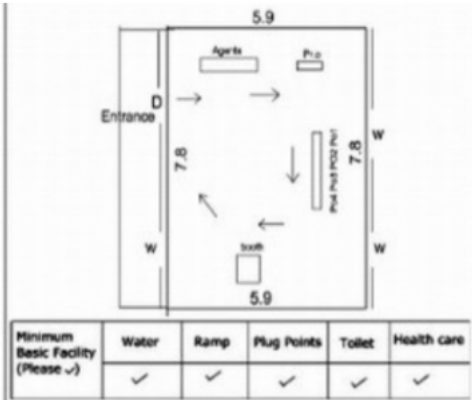

கையொப்பம்

Nazri Naksha

Google Map View

Polling Station Building Front View

Polling Station Front View

Cad View

Key MAP View

| | | | | | | | | | | | |
|----|------------|--|--------------------|----|------------|---|--------------------|----|------------|--|--------------------|
| 1 | YQY0691519 | பெயர் : அடைக்கலமேரி - தாயின் பெயர் : ராணி - வீட்டு எண் : 1 வயது : 44 பாலினம் : பெண் | Photo is available | 2 | YQY0852061 | பெயர் : பிலோமினா - கணவர் பெயர் : அந்தோணிசாமி - வீட்டு எண் : 1 வயது : 44 பாலினம் : பெண் | Photo is available | 3 | YQY0852186 | பெயர் : துளசியம்மாள் - கணவர் பெயர் : கோவிந்தராஜி - வீட்டு எண் : 1 வயது : 37 பாலினம் : பெண் | Photo is available |
| 4 | YQY0852152 | பெயர் : கங்கா - கணவர் பெயர் : குமரேசன் - வீட்டு எண் : 1 வயது : 37 பாலினம் : பெண் | Photo is available | 5 | YQY0852087 | பெயர் : பா ஞ்சாவி - கணவர் பெயர் : தானப்பன் - வீட்டு எண் : 1 வயது : 35 பாலினம் : பெண் | Photo is available | 6 | YQY0852160 | பெயர் : பச்சம்மாள் - கணவர் பெயர் : கோவிந்தன் - வீட்டு எண் : 1 வயது : 35 பாலினம் : பெண் | Photo is available |
| 7 | YQY0776765 | பெயர் : வளர்மதி - கணவர் பெயர் : வேடியப்பன் - வீட்டு எண் : 1 வயது : 35 பாலினம் : பெண் | Photo is available | 8 | YQY0852137 | பெயர் : பிரிசில்லாமேரி - தந்தையின் பெயர் : அடைக்கலசாமி - வீட்டு எண் : 1 வயது : 34 பாலினம் : பெண் | Photo is available | 9 | YQY0852046 | பெயர் : தாமோந்திரன் - தந்தையின் பெயர் : கணேசன் - வீட்டு எண் : 1 வயது : 33 பாலினம் : ஆண் | Photo is available |
| 10 | YQY0852079 | பெயர் : சுப்புலட்சுமி சிவலிங்கம் கணவர் பெயர் : சிவலிங்கம் - வீட்டு எண் : 1 வயது : 33 பாலினம் : பெண் | Photo is available | 11 | YQY0691725 | பெயர் : பிட்டப்பெலிக்ஸ் - தந்தையின் பெயர் : அல்போன்சா - வீட்டு எண் : 1-126 வயது : 39 பாலினம் : ஆண் | Photo is available | 12 | YQY1218262 | பெயர் : ராணி - கணவர் பெயர் : பெருமாள் - வீட்டு எண் : 1-153 வயது : 75 பாலினம் : பெண் | Photo is available |
| 13 | YQY0035444 | பெயர் : கோவிந்தம்மாள் - கணவர் பெயர் : செல்வம் - வீட்டு எண் : 2-78-பி வயது : 42 பாலினம் : பெண் | Photo is available | 14 | YQY1436054 | பெயர் : வடிவேல் தந்தையின் பெயர் : சின்னகண்ணன் வீட்டு எண் : 3-57 வயது : 25 பாலினம் : ஆண் | Photo is available | 15 | YQY2465409 | பெயர் : அனீதா கணவர் பெயர் : வடிவேல் வீட்டு எண் : 3/59 வயது : 28 பாலினம் : பெண் | Photo is available |
| 16 | YQY1245281 | பெயர் : கண்ணன் - தந்தையின் பெயர் : பெருமாள் - வீட்டு எண் : 3-69 வயது : 35 பாலினம் : ஆண் | Photo is available | 17 | YQY1328624 | பெயர் : பிரவீணா - தந்தையின் பெயர் : நாகராஜ் - வீட்டு எண் : 4-239 வயது : 27 பாலினம் : பெண் | Photo is available | 18 | YQY2349280 | பெயர் : கிரிபாஜன் தந்தையின் பெயர் : நாகராஜ் வீட்டு எண் : 4/239 வயது : 26 பாலினம் : ஆண் | Photo is available |
| 19 | YQY0976878 | பெயர் : வசந்தா - கணவர் பெயர் : செல்வராஜ் - வீட்டு எண் : 4-283 வயது : 76 பாலினம் : பெண் | Photo is available | 20 | YQY0976860 | பெயர் : குணசுந்தரி - கணவர் பெயர் : ராமசாமி - வீட்டு எண் : 4-283 வயது : 66 பாலினம் : பெண் | Photo is available | 21 | YQY0976886 | பெயர் : வெங்கடேஷ் - தந்தையின் பெயர் : ராஜப்பன் - வீட்டு எண் : 4-283 வயது : 50 பாலினம் : ஆண் | Photo is available |
| 22 | YQY0976894 | பெயர் : ஜோதி - கணவர் பெயர் : வெங்கடேஷ் - வீட்டு எண் : 4-283 வயது : 43 பாலினம் : பெண் | Photo is available | 23 | YQY0691634 | பெயர் : பிமான் - தந்தையின் பெயர் : கோவிந்தசாமி - வீட்டு எண் : 5 வயது : 48 பாலினம் : ஆண் | Photo is available | 24 | YQY1218197 | பெயர் : அந்தோனிநெல்சன் - தந்தையின் பெயர் : செல்வராஜ் - வீட்டு எண் : 5 வயது : 31 பாலினம் : ஆண் | Photo is available |
| 25 | YQY0605295 | பெயர் : அபிரகாம் - தந்தையின் பெயர் : செலுவப்பன் - வீட்டு எண் : 5-1 வயது : 54 பாலினம் : ஆண் | Photo is available | 26 | KMC1112010 | பெயர் : இரத்தினசாமி - தந்தையின் பெயர் : செல்வப்பன் - வீட்டு எண் : 5-1 வயது : 49 பாலினம் : ஆண் | Photo is available | 27 | KMC1282896 | பெயர் : மைக்கேல்போஸ்கோதுரைசாமி - தந்தையின் பெயர் : செலுவப்பன் - வீட்டு எண் : 5-1 வயது : 46 பாலினம் : ஆண் | Photo is available |
| 28 | YQY0605147 | பெயர் : சாந்தஜோதி - கணவர் பெயர் : ஆரோக்கியராஜ் - வீட்டு எண் : 5-1 வயது : 41 பாலினம் : பெண் | Photo is available | 29 | YQY0605279 | பெயர் : சோப்பியா - கணவர் பெயர் : மைக்கேல்போஸ்கோதுரைசாமி - வீட்டு எண் : 5-1 வயது : 38 பாலினம் : பெண் | Photo is available | 30 | YQY0604819 | பெயர் : லியோஎட்வர்ட் - தாயின் பெயர் : மதலைமேரி - வீட்டு எண் : 5-1 வயது : 37 பாலினம் : பெண் | Photo is available |