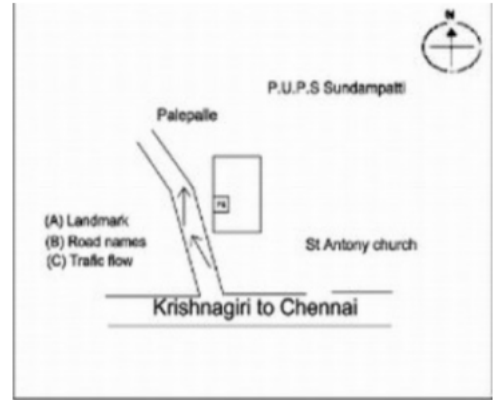

கையொப்பம்

Nazri Naksha

Google Map View

Polling Station Building Front View

Polling Station Front View

Cad View

Key MAP View

| | | | | | | | | | | | |
|----|------------|--|--------------------|----|------------|---|--------------------|----|------------|--|--------------------|
| 1 | YQY0691519 | பெயர் : அடைக்கலமேரி - தாயின் பெயர் : ராணி - வீட்டு எண் : 1 வயது : 44 பாலினம் : பெண் | Photo is available | 2 | YQY0852061 | பெயர் : பிலோமினா - கணவர் பெயர் : அந்தோணிசாமி - வீட்டு எண் : 1 வயது : 44 பாலினம் : பெண் | Photo is available | 3 | YQY0852186 | பெயர் : துளசியம்மாள் - கணவர் பெயர் : கோவிந்தராஜி - வீட்டு எண் : 1 வயது : 37 பாலினம் : பெண் | Photo is available |
| 4 | YQY0852152 | பெயர் : கங்கா - கணவர் பெயர் : குமரேசன் - வீட்டு எண் : 1 வயது : 37 பாலினம் : பெண் | Photo is available | 5 | YQY0852087 | பெயர் : பா ஞ்சாவி - கணவர் பெயர் : தானப்பன் - வீட்டு எண் : 1 வயது : 35 பாலினம் : பெண் | Photo is available | 6 | YQY0852160 | பெயர் : பச்சம்மாள் - கணவர் பெயர் : கோவிந்தன் - வீட்டு எண் : 1 வயது : 35 பாலினம் : பெண் | Photo is available |
| 7 | YQY0776765 | பெயர் : வளர்மதி - கணவர் பெயர் : வேடியப்பன் - வீட்டு எண் : 1 வயது : 35 பாலினம் : பெண் | Photo is available | 8 | YQY0852137 | பெயர் : பிரிசில்லாமேரி - தந்தையின் பெயர் : அடைக்கலசாமி - வீட்டு எண் : 1 வயது : 34 பாலினம் : பெண் | Photo is available | 9 | YQY0852046 | பெயர் : தாமோந்திரன் - தந்தையின் பெயர் : கணேசன் - வீட்டு எண் : 1 வயது : 33 பாலினம் : ஆண் | Photo is available |
| 10 | YQY0852079 | பெயர் : சுப்புலட்சுமி சிவலிங்கம் கணவர் பெயர் : சிவலிங்கம் - வீட்டு எண் : 1 வயது : 33 பாலினம் : பெண் | Photo is available | 11 | YQY0691725 | பெயர் : பிட்டப்பெலிக்ஸ் - தந்தையின் பெயர் : அல்போன்சா - வீட்டு எண் : 1-126 வயது : 39 பாலினம் : ஆண் | Photo is available | 12 | YQY1218262 | பெயர் : ராணி - கணவர் பெயர் : பெருமாள் - வீட்டு எண் : 1-153 வயது : 75 பாலினம் : பெண் | Photo is available |
| 13 | YQY0035444 | பெயர் : கோவிந்தம்மாள் - கணவர் பெயர் : செல்வம் - வீட்டு எண் : 2-78-பி வயது : 42 பாலினம் : பெண் | Photo is available | 14 | YQY1436054 | பெயர் : வடிவேல் தந்தையின் பெயர் : சின்னகண்ணன் வீட்டு எண் : 3-57 வயது : 25 பாலினம் : ஆண் | Photo is available | 15 | YQY2465409 | பெயர் : அனீதா கணவர் பெயர் : வடிவேல் வீட்டு எண் : 3/59 வயது : 28 பாலினம் : பெண் | Photo is available |
| 16 | YQY1245281 | பெயர் : கண்ணன் - தந்தையின் பெயர் : பெருமாள் - வீட்டு எண் : 3-69 வயது : 35 பாலினம் : ஆண் | Photo is available | 17 | YQY1328624 | பெயர் : பிரவீணா - தந்தையின் பெயர் : நாகராஜ் - வீட்டு எண் : 4-239 வயது : 27 பாலினம் : பெண் | Photo is available | 18 | YQY2349280 | பெயர் : கிரிபாஜன் தந்தையின் பெயர் : நாகராஜ் வீட்டு எண் : 4/239 வயது : 26 பாலினம் : ஆண் | Photo is available |
| 19 | YQY0976878 | பெயர் : வசந்தா - கணவர் பெயர் : செல்வராஜ் - வீட்டு எண் : 4-283 வயது : 76 பாலினம் : பெண் | Photo is available | 20 | YQY0976860 | பெயர் : குணசுந்தரி - கணவர் பெயர் : ராமசாமி - வீட்டு எண் : 4-283 வயது : 66 பாலினம் : பெண் | Photo is available | 21 | YQY0976886 | பெயர் : வெங்கடேஷ் - தந்தையின் பெயர் : ராஜப்பன் - வீட்டு எண் : 4-283 வயது : 50 பாலினம் : ஆண் | Photo is available |
| 22 | YQY0976894 | பெயர் : ஜோதி - கணவர் பெயர் : வெங்கடேஷ் - வீட்டு எண் : 4-283 வயது : 43 பாலினம் : பெண் | Photo is available | 23 | YQY0691634 | பெயர் : பிமான் - தந்தையின் பெயர் : கோவிந்தசாமி - வீட்டு எண் : 5 வயது : 48 பாலினம் : ஆண் | Photo is available | 24 | YQY1218197 | பெயர் : அந்தோனிநெல்சன் - தந்தையின் பெயர் : செல்வராஜ் - வீட்டு எண் : 5 வயது : 31 பாலினம் : ஆண் | Photo is available |
| 25 | YQY0605295 | பெயர் : அபிரகாம் - தந்தையின் பெயர் : செலுவப்பன் - வீட்டு எண் : 5-1 வயது : 54 பாலினம் : ஆண் | Photo is available | 26 | KMC1112010 | பெயர் : இரத்தினசாமி - தந்தையின் பெயர் : செல்வப்பன் - வீட்டு எண் : 5-1 வயது : 49 பாலினம் : ஆண் | Photo is available | 27 | KMC1282896 | பெயர் : மைக்கேல்போஸ்கோதுரைசாமி - தந்தையின் பெயர் : செலுவப்பன் - வீட்டு எண் : 5-1 வயது : 46 பாலினம் : ஆண் | Photo is available |
| 28 | YQY0605147 | பெயர் : சாந்தஜோதி - கணவர் பெயர் : ஆரோக்கியராஜ் - வீட்டு எண் : 5-1 வயது : 41 பாலினம் : பெண் | Photo is available | 29 | YQY0605279 | பெயர் : சோப்பியா - கணவர் பெயர் : மைக்கேல்போஸ்கோதுரைசாமி - வீட்டு எண் : 5-1 வயது : 38 பாலினம் : பெண் | Photo is available | 30 | YQY0604819 | பெயர் : லியோஎட்வர்ட் - தாயின் பெயர் : மதலைமேரி - வீட்டு எண் : 5-1 வயது : 37 பாலினம் : பெண் | Photo is available |