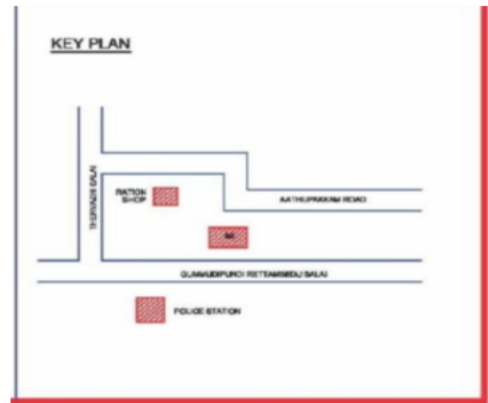

Key MAP View