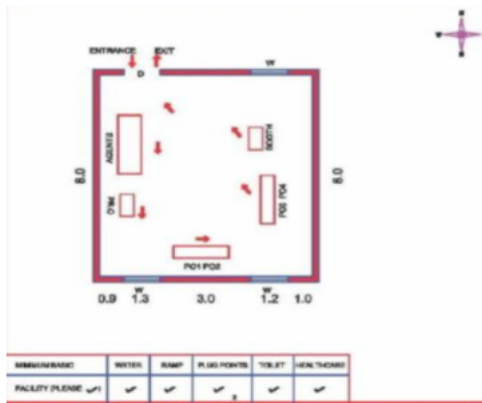

Google Map View

Polling Station Building Front View

Polling Station Front View

Cad View

Key MAP View

1	AYR1735331	பெயர் : நடராஜ் - தந்தையின் பெயர்: வெங்கடசாமி - வீட்டு எண் : 651 வயது : 68 பாலினம் : ஆண்	Photo is available	2	HMV5452628	பெயர் : கண்ணம்மா - கணவர் பெயர்: நடராஜ் - வீட்டு எண் : 651 வயது : 61 பாலினம் : பெண்	Photo is available	3	AYR0033597	பெயர் : வில்லி - கணவர் பெயர்: ஜெயகோட்டி - வீட்டு எண் : 651 வயது : 51 பாலினம் : பெண்	Photo is available
4	HMV2368371	பெயர் : தர்னேசன் - தந்தையின் பெயர்: நடராஜ் - வீட்டு எண் : 651 வயது : 45 பாலினம் : ஆண்	Photo is available	5	AYR0499244	பெயர் : ஜெயகோட்டி - தந்தையின் பெயர்: பார்த்தசாரதி - வீட்டு எண் : 651 வயது : 45 பாலினம் : ஆண்	Photo is available	6	AYR1239862	பெயர் : ஜெயந்தி - கணவர் பெயர்: தர்னேசன் - வீட்டு எண் : 651 வயது : 45 பாலினம் : பெண்	Photo is available
7	HMV2368355	பெயர் : உதயகுமார் - தந்தையின் பெயர்: நடராஜ் - வீட்டு எண் : 651 வயது : 42 பாலினம் : ஆண்	Photo is available	8	AYR0741058	பெயர் : சசிகலா - கணவர் பெயர்: உதயகுமார் - வீட்டு எண் : 651 வயது : 35 பாலினம் : பெண்	Photo is available	9	AYR1735349	பெயர் : எட்டியம்மாள் - கணவர் பெயர்: ஆறுமுகம் - வீட்டு எண் : 652 வயது : 64 பாலினம் : பெண்	Photo is available
10	HMV2364859	பெயர் : சேகர் - தந்தையின் பெயர்: ஆறுமுகம் - வீட்டு எண் : 652 வயது : 51 பாலினம் : ஆண்	Photo is available	11	AYR0033605	பெயர் : ஜெயகுமாரி - கணவர் பெயர்: சேகர் - வீட்டு எண் : 652 வயது : 47 பாலினம் : பெண்	Photo is available	12	HMV2368553	பெயர் : காத்தவராயன் - தந்தையின் பெயர்: ஆறுமுகம் - வீட்டு எண் : 652 வயது : 44 பாலினம் : ஆண்	Photo is available
13	HMV2364867	பெயர் : பழனி - தந்தையின் பெயர்: ஆறுமுகம் - வீட்டு எண் : 652 வயது : 42 பாலினம் : ஆண்	Photo is available	14	AYR0381293	பெயர் : சூதா - கணவர் பெயர்: காத்தவராயன் - வீட்டு எண் : 652 வயது : 38 பாலினம் : பெண்	Photo is available	15	AYR0999425	பெயர் : பிரியா - கணவர் பெயர்: பழனி - வீட்டு எண் : 652 வயது : 34 பாலினம் : பெண்	Photo is available
16	AYR1735356	பெயர் : ரவி - தந்தையின் பெயர்: நாகப்பன் - வீட்டு எண் : 653 வயது : 53 பாலினம் : ஆண்	Photo is available	17	HMV5452636	பெயர் : பார்த்திபன் - தந்தையின் பெயர்: நாகப்பன் - வீட்டு எண் : 653 வயது : 49 பாலினம் : ஆண்	Photo is available	18	AYR0533679	பெயர் : குமரவேல் - தந்தையின் பெயர்: நாகப்பன் - வீட்டு எண் : 653 வயது : 44 பாலினம் : ஆண்	Photo is available
19	HMV5270871	பெயர் : பன்னீர் - தந்தையின் பெயர்: நாகப்பன் - வீட்டு எண் : 653 வயது : 43 பாலினம் : ஆண்	Photo is available	20	AYR0381012	பெயர் : சுகன்யா - கணவர் பெயர்: குமரவேல் - வீட்டு எண் : 653 வயது : 37 பாலினம் : பெண்	Photo is available	21	AYR1735364	பெயர் : ஜெகநாதன் - தந்தையின் பெயர்: ராகவன் - வீட்டு எண் : 654 வயது : 53 பாலினம் : ஆண்	Photo is available
22	AYR1735372	பெயர் : பார்வதி - கணவர் பெயர்: ஜெகநாதன் - வீட்டு எண் : 654 வயது : 51 பாலினம் : பெண்	Photo is available	23	AYR0835603	பெயர் : சீனிவாசன் ஜெ தந்தையின் பெயர்: ஜெகநாதன் - வீட்டு எண் : 654 வயது : 30 பாலினம் : ஆண்	Photo is available	24	AYR2586725	பெயர் : அனுப்பிரியா சீ கணவர் பெயர்: சீனிவாசன் ஜெ வீட்டு எண் : 654 வயது : 26 பாலினம் : பெண்	Photo is available
25	AYR2403632	பெயர் : இந்துமதி தந்தையின் பெயர்: ஜெயக்கொடி வீட்டு எண் : 654 வயது : 23 பாலினம் : பெண்	Photo is available	26	AYR2711679	பெயர் : வாலிசேகர் சி தந்தையின் பெயர்: சித்திரைபழம் வீட்டு எண் : 655 வயது : 69 பாலினம் : ஆண்	Photo is available	27	AYR2711810	பெயர் : சரஸ்வதி வி கணவர் பெயர்: வாலிசேகர் ஸி வீட்டு எண் : 655 வயது : 66 பாலினம் : பெண்	Photo is available
28	AYR2726784	பெயர் : ஷோபா கணவர் பெயர்: ஜமீன்கணேஷ் ஹெச் வீட்டு எண் : 655 வயது : 36 பாலினம் : பெண்	Photo is available	29	AYR2726560	பெயர் : ஜமீன்கணேஷ் வி தந்தையின் பெயர்: வாலிசேகர் வீட்டு எண் : 655 வயது : 33 பாலினம் : ஆண்	Photo is available	30	AYR1465053	பெயர் : தென்னரசி கணவர் பெயர்: நந்தா கோபால் வீட்டு எண் : 656 வயது : 28 பாலினம் : பெண்	Photo is available