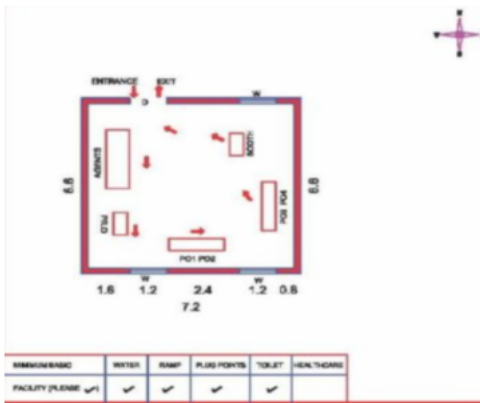

Cad View

Key MAP View