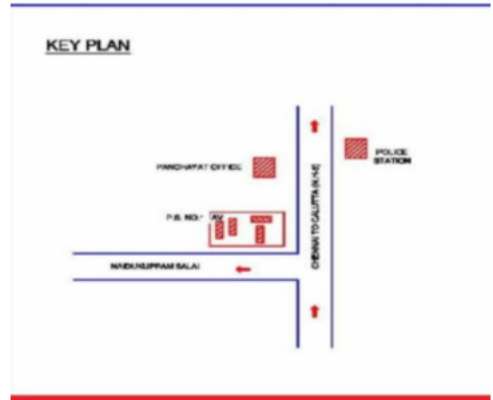

Key MAP View