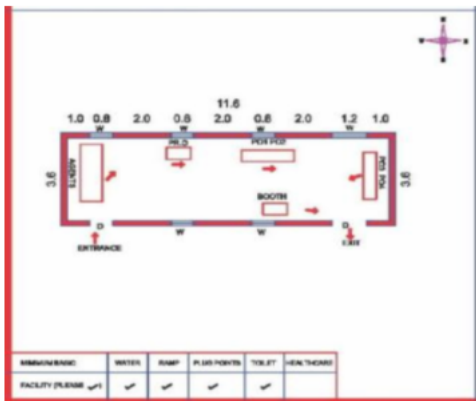

Google Map View

Polling Station Building Front View

Polling Station Front View

Cad View

Key MAP View

சட்டமன்றத் தொகுதியின் எண் மற்றும் பெயர் : 1-கும்மிடிபூண்டி  
பிரிவு எண் மற்றும் பெயர் 1-ரெட்டம்பேடு(வ.கி)மற்றும் (ஊ), ரெட்டம்பேடு (வார்டு - 1)