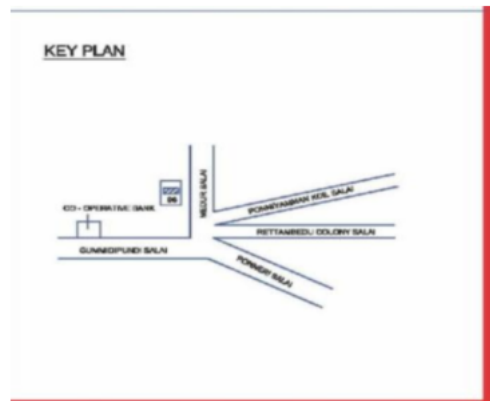

Google Map View

Polling Station Building Front View

Polling Station Front View

Cad View

Key MAP View

சட்டமன்றத் தொகுதியின் எண் மற்றும் பெயர் : 1-கும்மிடிபூண்டி  
பிரிவு எண் மற்றும் பெயர் 1-ரெட்டம்பேடு(வ.கி)மற்றும் (ஊ), ரெட்டம்பேடு (வார்டு - 1)