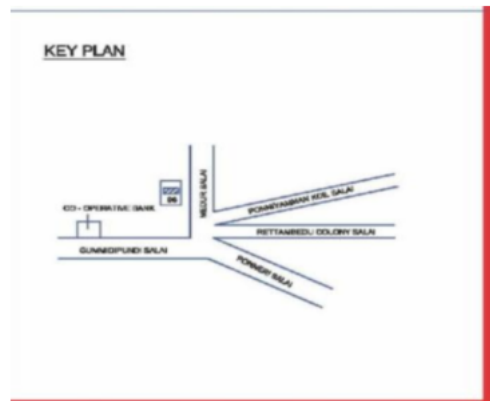

Cad View

Key MAP View