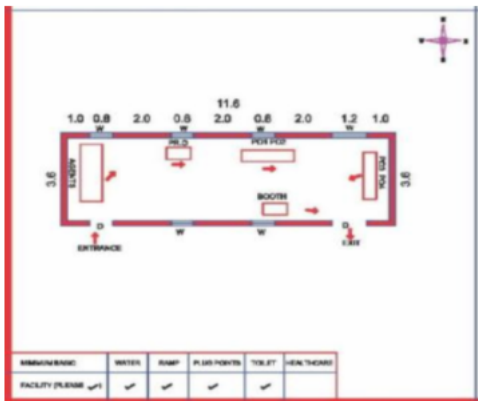

Cad View

Key MAP View