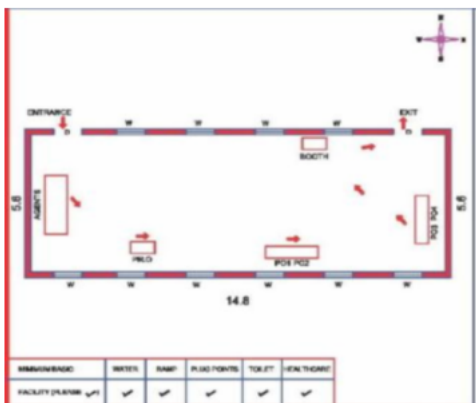

Nazri Naksha

Google Map View

Polling Station Building Front View

Polling Station Front View

Cad View

Key MAP View

1 பெயர் : பார்பாத்தியம்மாள் - கணவர் பெயர்: ராகவன் - வீட்டு எண் : 1 வயது : 76 பாலினம் : பெண் Photo is available	AYR1314574	2 பெயர் : ரஞ்சிதம்மாள் - கணவர் பெயர்: ஏழுமலை - வீட்டு எண் : 1 வயது : 73 பாலினம் : பெண் Photo is available	AYR0637207	3 பெயர் : பிரபாகரன் - தந்தையின் பெயர்: தனபால்பிள்ளை - வீட்டு எண் : 1 வயது : 68 பாலினம் : ஆண் Photo is available	AYR0360289
4 பெயர் : அசோகன் - தந்தையின் பெயர்: திருவேங்கடம் - வீட்டு எண் : 1 வயது : 64 பாலினம் : ஆண் Photo is available	AYR0743773	5 பெயர் : ரங்கநாதன் - தந்தையின் பெயர்: கிஷ்டப்பன் - வீட்டு எண் : 1 வயது : 62 பாலினம் : ஆண் Photo is available	AYR1751320	6 பெயர் : சாந்தி - கணவர் பெயர்: அசோகன் - வீட்டு எண் : 1 வயது : 62 பாலினம் : பெண் Photo is available	AYR0743799
7 பெயர் : ஆதியம்மாள் - கணவர் பெயர்: வெங்கடேஷ் - வீட்டு எண் : 1 வயது : 59 பாலினம் : பெண் Photo is available	AYR1314673	8 பெயர் : சாமுண்டீஸ்வரி - கணவர் பெயர்: ரங்கநாதன் - வீட்டு எண் : 1 வயது : 57 பாலினம் : பெண் Photo is available	AYR1751338	9 பெயர் : பிரபாகரன் - தந்தையின் பெயர்: சிங்காரம் - வீட்டு எண் : 1 வயது : 57 பாலினம் : ஆண் Photo is available	AYR1751346
10 பெயர் : செந்தில்வேல் - தந்தையின் பெயர்: தியாகராஜன் - வீட்டு எண் : 1 வயது : 50 பாலினம் : ஆண் Photo is available	AYR0943076	11 பெயர் : தமிழரசி - கணவர் பெயர்: பிரபாகரன் - வீட்டு எண் : 1 வயது : 49 பாலினம் : பெண் Photo is available	HMV1563873	12 பெயர் : ஹரநாதரால் பாட்நா - தந்தையின் பெயர்: சூர்ய நாராயணா - வீட்டு எண் : 1 வயது : 46 பாலினம் : ஆண் Photo is available	AYR1240373
13 பெயர் : முத்து - தந்தையின் பெயர்: சிவலிங்கம் - வீட்டு எண் : 1 வயது : 45 பாலினம் : ஆண் Photo is available	AYR0943035	14 பெயர் : நாகராணி - கணவர் பெயர்: முத்து - வீட்டு எண் : 1 வயது : 38 பாலினம் : பெண் Photo is available	AYR0943159	15 பெயர் : பாட்னா லலித்தம்மா - கணவர் பெயர்: ஹரநாதரால் பாட்னா - வீட்டு எண் : 1 வயது : 37 பாலினம் : பெண் Photo is available	AYR1240431
16 பெயர் : புவனா - கணவர் பெயர்: நந்தக்குமார் - வீட்டு எண் : 1 வயது : 37 பாலினம் : பெண் Photo is available	AYR0637108	17 பெயர் : பூந்தரன் - தந்தையின் பெயர்: சிவன் - வீட்டு எண் : 1 வயது : 35 பாலினம் : ஆண் Photo is available	AYR0943027	18 பெயர் : சரண்யா பா கணவர் பெயர்: பாலசுப்பிரமணியம் - வீட்டு எண் : 1 வயது : 34 பாலினம் : பெண் Photo is available	AYR0743856
19 பெயர் : தீபா - கணவர் பெயர்: வீராசாமி - வீட்டு எண் : 1 வயது : 33 பாலினம் : பெண் Photo is available	AYR0743864	20 பெயர் : இந்திரா - கணவர் பெயர்: தசரதன் - வீட்டு எண் : 1 வயது : 33 பாலினம் : பெண் Photo is available	AYR0745166	21 பெயர் : பிரபு - தந்தையின் பெயர்: வேணு - வீட்டு எண் : 1 வயது : 32 பாலினம் : ஆண் Photo is available	AYR0535252
22 பெயர் : கார்த்திக் - தந்தையின் பெயர்: பன்னீர் செல்வம் - வீட்டு எண் : 1 வயது : 32 பாலினம் : ஆண் Photo is available	AYR0743815	23 பெயர் : கல்பனா - தந்தையின் பெயர்: பன்னீர் செல்வம் - வீட்டு எண் : 1 வயது : 30 பாலினம் : பெண் Photo is available	AYR1002526	24 பெயர் : சுகன்யா - தந்தையின் பெயர்: சிவா - வீட்டு எண் : 1 வயது : 30 பாலினம் : பெண் Photo is available	AYR0943183
25 பெயர் : பிரியா சர்மா - தந்தையின் பெயர்: தினேஷ்குமார் சர்மா - வீட்டு எண் : 1 வயது : 29 பாலினம் : பெண் Photo is available	AYR1314541	26 பெயர் : கார்த்திக் - தந்தையின் பெயர்: மோகன் - வீட்டு எண் : 1 வயது : 28 பாலினம் : ஆண் Photo is available	AYR1240365	27 பெயர் : சூரியா - தந்தையின் பெயர்: பன்னீர் செல்வம் - வீட்டு எண் : 1 வயது : 28 பாலினம் : ஆண் Photo is available	AYR1240381
28 பெயர் : இந்துமதி தந்தையின் பெயர்: பாபு வீட்டு எண் : 1 வயது : 27 பாலினம் : பெண் Photo is available	AYR1365352	29 பெயர் : அமிர்தவள்ளி - கணவர் பெயர்: பாஸ்கர் - வீட்டு எண் : 1-68 வயது : 31 பாலினம் : பெண் Photo is available	AYR1314665	30 பெயர் : கன்னியம்மாள் - கணவர் பெயர்: நந்தகோபால் - வீட்டு எண் : 1A வயது : 86 பாலினம் : பெண் Photo is available	HMV5420252