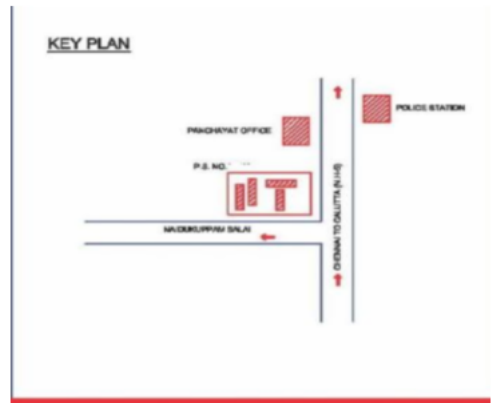

Cad View

Key MAP View