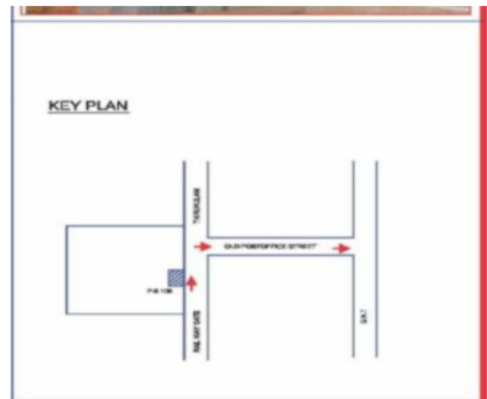

Key MAP View