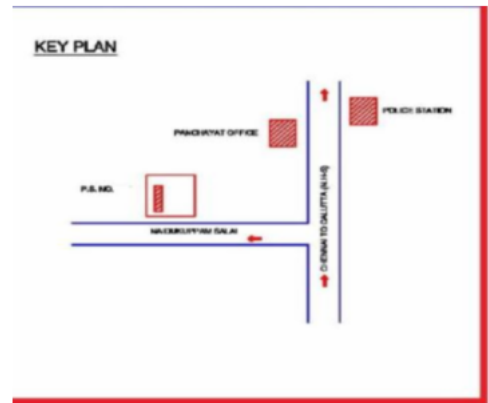

Cad View

Key MAP View