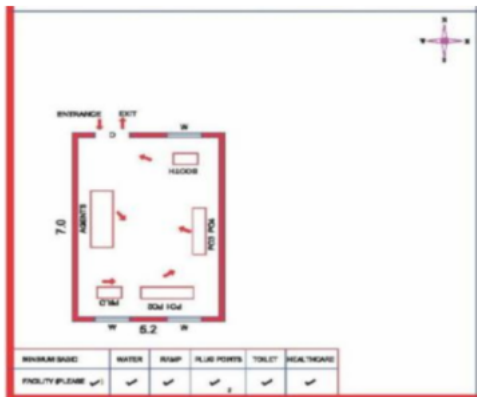

Google Map View

Polling Station Building Front View

Polling Station Front View

Cad View

Key MAP View

1 பெயர் : கல்பனா - கணவர் பெயர் :- வீட்டு எண் : 1 வயது : 40 பாலினம் : பெண் Photo is available	AYR0383133	2 பெயர் : ஷீலா - தந்தையின் பெயர்: ராதாகிருஷ்ணன் - வீட்டு எண் : 1 வயது : 35 பாலினம் : பெண் Photo is available	AYR1070572	3 பெயர் : சசிகலா - தந்தையின் பெயர்: கிருஷ்ணன் - வீட்டு எண் : 1 வயது : 35 பாலினம் : பெண் Photo is available	AYR0846832
4 பெயர் : ஜோதி - தந்தையின் பெயர்: ராதாகிருஷ்ணன் - வீட்டு எண் : 1 வயது : 31 பாலினம் : பெண் Photo is available	AYR1070580	5 பெயர் : மாரியம்மாள் - கணவர் பெயர்: கோவிந்தராஜி - வீட்டு எண் : 3 வயது : 71 பாலினம் : பெண் Photo is available	AYR1669779	6 பெயர் : சமதி கணவர் பெயர்: வெங்கடேசன் வீட்டு எண் : 3 வயது : 46 பாலினம் : பெண் Photo is available	AYR2353019
7 பெயர் : செல்வம் - தந்தையின் பெயர்: கோவிந்தராஜி - வீட்டு எண் : 3 வயது : 45 பாலினம் : ஆண் Photo is available	HMV1701465	8 பெயர் : மாலா - கணவர் பெயர்: செல்வம் - வீட்டு எண் : 3 வயது : 43 பாலினம் : பெண் Photo is available	AYR0383075	9 பெயர் : ஜோதி - கணவர் பெயர்: ஏழுமலை - வீட்டு எண் : 3 வயது : 43 பாலினம் : பெண் Photo is available	AYR0043695
10 பெயர் : லலிதா கணவர் பெயர்: விஜயன் வீட்டு எண் : 03 வயது : 42 பாலினம் : பெண் Photo is available	AYR2574887	11 பெயர் : தேவா - தந்தையின் பெயர்: முருகேசன் - வீட்டு எண் : 3 வயது : 29 பாலினம் : ஆண் Photo is available	AYR1070416	12 பெயர் : உதயா குமார் தந்தையின் பெயர்: வெங்கடேசன் வீட்டு எண் : 3 வயது : 28 பாலினம் : ஆண் Photo is available	AYR2353035
13 பெயர் : லோகேஸ்வரி செ தந்தையின் பெயர்: செல்வம் வீட்டு எண் : 3 வயது : 19 பாலினம் : பெண் Photo is available	AYR2688380	14 பெயர் : லலித் குமார் ஏ தந்தையின் பெயர்: ஏழுமலை வீட்டு எண் : 3 வயது : 19 பாலினம் : ஆண் Photo is available	AYR2767002	15 பெயர் : முருகேசன் - தந்தையின் பெயர்: கோவிந்தராஜி - வீட்டு எண் : 3A வயது : 61 பாலினம் : ஆண் Photo is available	AYR1669787
16 பெயர் : சுந்தரி - கணவர் பெயர்: முருகேசன் - வீட்டு எண் : 3A வயது : 56 பாலினம் : பெண் Photo is available	AYR1669795	17 பெயர் : ஏழுமலை - தந்தையின் பெயர்: கோவிந்தராஜி - வீட்டு எண் : 3A வயது : 52 பாலினம் : ஆண் Photo is available	AYR1669803	18 பெயர் : லட்சுமி - கணவர் பெயர்: சீனிவாசன் - வீட்டு எண் : 3C வயது : 54 பாலினம் : பெண் Photo is available	AYR1669811
19 பெயர் : செல்வி - கணவர் பெயர்: பால்சாமி - வீட்டு எண் : 3D வயது : 63 பாலினம் : பெண் Photo is available	HMV5292701	20 பெயர் : லட்சுமி - கணவர் பெயர்: பால்சாமி - வீட்டு எண் : 3D வயது : 53 பாலினம் : பெண் Photo is available	AYR1669829	21 பெயர் : அமுலு - கணவர் பெயர்: ஏகாம்பரம் - வீட்டு எண் : 3E வயது : 46 பாலினம் : பெண் Photo is available	HMV2202141
22 பெயர் : மல்லிகா - கணவர் பெயர்: தொம்பரை - வீட்டு எண் : 3F வயது : 51 பாலினம் : பெண் Photo is available	HMV2198935	23 பெயர் : மாரிமுத்து - தந்தையின் பெயர்: முனுசாமி - வீட்டு எண் : 3G வயது : 65 பாலினம் : ஆண் Photo is available	HMV2202133	24 பெயர் : மகாலட்சுமி - கணவர் பெயர்: திருமலைசீனிவாசன் - வீட்டு எண் : 4-99 வயது : 46 பாலினம் : பெண் Photo is available	AYR0116400
25 பெயர் : விநாயக பெருமாள் - தந்தையின் பெயர்: தங்கபிரகாசம் - வீட்டு எண் : 4-99 வயது : 42 பாலினம் : ஆண் Photo is available	AYR0116392	26 பெயர் : பிரவீணா - கணவர் பெயர்: விநாயக பெருமாள் - வீட்டு எண் : 4-99 வயது : 41 பாலினம் : பெண் Photo is available	AYR0116384	27 பெயர் : விஜயன் - தந்தையின் பெயர்: மாரிமுத்து - வீட்டு எண் : 5 வயது : 39 பாலினம் : ஆண் Photo is available	AYR0043711
28 பெயர் : நாகராஜ் - தாயின் பெயர்: வனிதா - வீட்டு எண் : 5 வயது : 35 பாலினம் : ஆண் Photo is available	AYR0644401	29 பெயர் : திவ்யா கணவர் பெயர்: நாகராஜ் வீட்டு எண் : 5 வயது : 27 பாலினம் : பெண் Photo is available	AYR2352920	30 பெயர் : சரண்யா கணவர் பெயர்: சத்யமூர்த்தி வீட்டு எண் : 6 வயது : 35 பாலினம் : பெண் Photo is available	AYR2399046