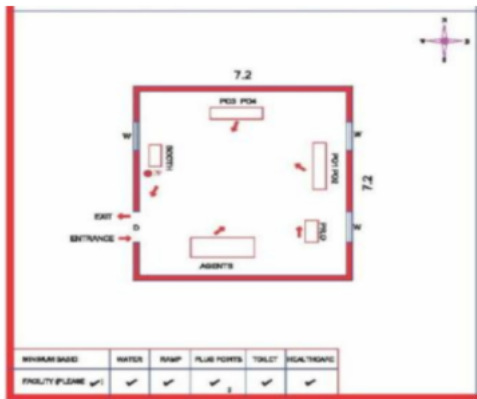

Google Map View

Polling Station Building Front View

Polling Station Front View

Cad View

Key MAP View

சட்டமன்றத் தொகுதியின் எண் மற்றும் பெயர் : 1-கும்மிடிப்பூண்டி
பிரிவு எண் மற்றும் பெயர் 1-பழைய கும்மிடிப்பூண்டி (பே), ம.பொ.சி.நகர் 1வது தெரு 14வது வார்டு