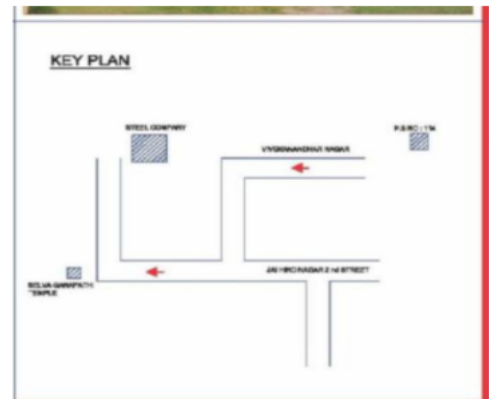

Google Map View

Polling Station Building Front View

Polling Station Front View

Cad View

Key MAP View

சட்டமன்றத் தொகுதியின் எண் மற்றும் பெயர் : 1-கும்மிடிப்பூண்டி
பிரிவு எண் மற்றும் பெயர் 1-பழைய கும்மிடிப்பூண்டி (பே), ம.பொ.சி.நகர் 1வது தெரு 14வது வார்டு