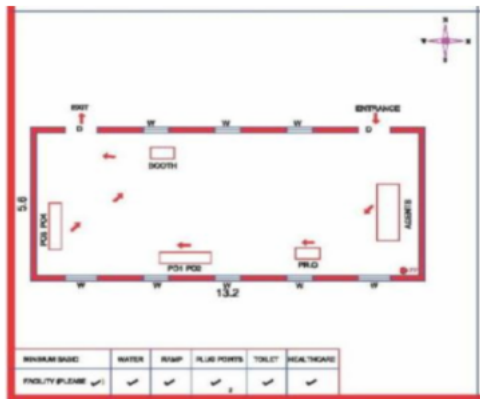

Google Map View

Polling Station Building Front View

Polling Station Front View

Cad View

Key MAP View

<p>1</p> <p>பெயர் : கந்தசாமி தந்தையின் பெயர்: ஆறுமுகம் - வீட்டு எண் : 06 வயது : 50 பாலினம் : ஆண்</p> <p>Photo is available</p>	<p>HMV5307376</p>	<p>2</p> <p>பெயர் : எல்லம்மா தேவி கணவர் பெயர்: கந்தசாமி வீட்டு எண் : 06 வயது : 44 பாலினம் : பெண்</p> <p>Photo is available</p>	<p>HMV5307426</p>	<p>3</p> <p>பெயர் : கோபிநாத் தந்தையின் பெயர்: நாகரத்தினம் வீட்டு எண் : 0 வயது : 25 பாலினம் : ஆண்</p> <p>Photo is available</p>	<p>AYR2437598</p>
<p>4</p> <p>பெயர் : பாலாஜி - தந்தையின் பெயர்: - - வீட்டு எண் : 1 வயது : 58 பாலினம் : ஆண்</p> <p>Photo is available</p>	<p>AYR0361675</p>	<p>5</p> <p>பெயர் : விஜயா - தாயின் பெயர்: பாலாஜி - வீட்டு எண் : 1 வயது : 55 பாலினம் : பெண்</p> <p>Photo is available</p>	<p>AYR0362095</p>	<p>6</p> <p>பெயர் : நவந்தா கணவர் பெயர்: விவேகானந்தன் வீட்டு எண் : 1 வயது : 46 பாலினம் : பெண்</p> <p>Photo is available</p>	<p>AYR2470193</p>
<p>7</p> <p>பெயர் : லதா கணவர் பெயர்: தங்கராஜ் வீட்டு எண் : 1 வயது : 40 பாலினம் : பெண்</p> <p>Photo is available</p>	<p>AYR2326569</p>	<p>8</p> <p>பெயர் : வள்ளி கணவர் பெயர்: பழனி வீட்டு எண் : 1 வயது : 40 பாலினம் : பெண்</p> <p>Photo is available</p>	<p>AYR2403889</p>	<p>9</p> <p>பெயர் : முனையா - இதரர் பெயர்: பாலாஜி - வீட்டு எண் : 1 வயது : 35 பாலினம் : ஆண்</p> <p>Photo is available</p>	<p>AYR0362103</p>
<p>10</p> <p>பெயர் : ஜாண் பாஸ்கர் துரை இ இதரர் பெயர்: பாக்யலக்ஷ்மி வீட்டு எண் : 1 வயது : 20 பாலினம் : ஆண்</p> <p>Photo is available</p>	<p>AYR2580199</p>	<p>11</p> <p>பெயர் : பாஸ்கர் தந்தையின் பெயர்: விஷ்வநாதன் வீட்டு எண் : 1/20 வயது : 22 பாலினம் : ஆண்</p> <p>Photo is available</p>	<p>AYR2497204</p>	<p>12</p> <p>பெயர் : அப்துல் ஆஸந் தந்தையின் பெயர்: ஜனா முகமது வீட்டு எண் : 1/27 வயது : 50 பாலினம் : ஆண்</p> <p>Photo is available</p>	<p>AYR1436575</p>
<p>13</p> <p>பெயர் : சிந்து கணவர் பெயர்: ரகு வீட்டு எண் : 1-31 வயது : 24 பாலினம் : பெண்</p> <p>Photo is available</p>	<p>AYR2326551</p>	<p>14</p> <p>பெயர் : விஜயா ராஜ் தந்தையின் பெயர்: சேகர் வீட்டு எண் : 1-44 வயது : 27 பாலினம் : ஆண்</p> <p>Photo is available</p>	<p>AYR1462761</p>	<p>15</p> <p>பெயர் : ரமேஷ் - தந்தையின் பெயர்: சுப்பிரமணியம் வீ வீட்டு எண் : 1/45 வயது : 49 பாலினம் : ஆண்</p> <p>Photo is available</p>	<p>AYR1739028</p>
<p>16</p> <p>பெயர் : முகிதா தந்தையின் பெயர்: ரமேஷ் வீட்டு எண் : 1-45 வயது : 24 பாலினம் : பெண்</p> <p>Photo is available</p>	<p>AYR2326536</p>	<p>17</p> <p>பெயர் : சத்யா கணவர் பெயர்: பாலாஜி வீட்டு எண் : 1/55 வயது : 35 பாலினம் : பெண்</p> <p>Photo is available</p>	<p>AYR2390458</p>	<p>18</p> <p>பெயர் : சாம் . டேனியல் தந்தையின் பெயர்: சுதாகர் வீட்டு எண் : 1/61 வயது : 22 பாலினம் : ஆண்</p> <p>Photo is available</p>	<p>AYR2507531</p>
<p>19</p> <p>பெயர் : லக்ஷ்மி பாலாஜி ரா சு தந்தையின் பெயர்: சுபாஷ் ரா வீட்டு எண் : 1/64 வயது : 21 பாலினம் : ஆண்</p> <p>Photo is available</p>	<p>AYR2662310</p>	<p>20</p> <p>பெயர் : வாசுகி தந்தையின் பெயர்: நாகலிங்கம் வீட்டு எண் : 1/121 வயது : 24 பாலினம் : பெண்</p> <p>Photo is available</p>	<p>AYR2471977</p>	<p>21</p> <p>பெயர் : மோகன் தந்தையின் பெயர்: அங்கு வீட்டு எண் : 2 வயது : 57 பாலினம் : ஆண்</p> <p>Photo is available</p>	<p>AYR2408482</p>
<p>22</p> <p>பெயர் : ஹேமலதா தந்தையின் பெயர்: கிருஷ்ணா குமார் வீட்டு எண் : 2 வயது : 25 பாலினம் : ஆண்</p> <p>Photo is available</p>	<p>AYR2326494</p>	<p>23</p> <p>பெயர் : ஹேமசுந்தரி தந்தையின் பெயர்: செஞ்சையா வீட்டு எண் : 2/13 வயது : 25 பாலினம் : பெண்</p> <p>Photo is available</p>	<p>AYR2326353</p>	<p>24</p> <p>பெயர் : பவித்ரா தி கணவர் பெயர்: தினேஷ் வீட்டு எண் : 2/45 வயது : 23 பாலினம் : பெண்</p> <p>Photo is available</p>	<p>AYR2664431</p>
<p>25</p> <p>பெயர் : வெங்கடேஷ் தந்தையின் பெயர்: பிரசாத்ராவு வீட்டு எண் : 2/59 வயது : 22 பாலினம் : ஆண்</p> <p>Photo is available</p>	<p>AYR2499937</p>	<p>26</p> <p>பெயர் : பவித்ரா கணவர் பெயர்: கார்த்திக் வீட்டு எண் : 2/86 வயது : 31 பாலினம் : பெண்</p> <p>Photo is available</p>	<p>AYR2326361</p>	<p>27</p> <p>பெயர் : ஹர்ஷா வர்தன் தந்தையின் பெயர்: சேகர் வீட்டு எண் : 2/113 வயது : 22 பாலினம் : பெண்</p> <p>Photo is available</p>	<p>AYR2500080</p>
<p>28</p> <p>பெயர் : உமாபதி இதரர் பெயர்: கலைச்செல்வி உமாபதி வீட்டு எண் : 3/5 வயது : 53 பாலினம் : ஆண்</p> <p>Photo is available</p>	<p>AYR2443794</p>	<p>29</p> <p>பெயர் : பவித்ரா கணவர் பெயர்: விஜய் வீட்டு எண் : 3-19 வயது : 28 பாலினம் : பெண்</p> <p>Photo is available</p>	<p>AYR2326544</p>	<p>30</p> <p>பெயர் : சதீஷ் குமார் தந்தையின் பெயர்: செஞ்சு வீட்டு எண் : 3/19 வயது : 25 பாலினம் : ஆண்</p> <p>Photo is available</p>	<p>AYR1395433</p>