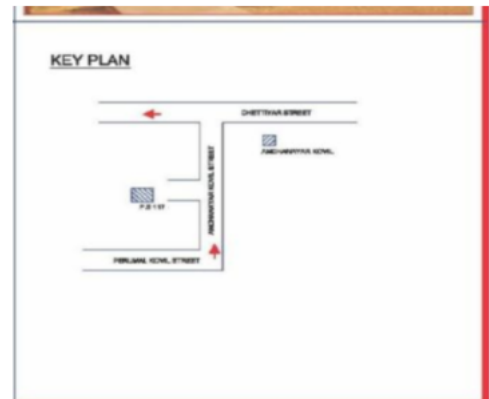

Google Map View

Polling Station Building Front View

Polling Station Front View

Cad View

Key MAP View

<p>1</p> <p>பெயர் : கந்தசாமி தந்தையின் பெயர்: ஆறுமுகம் - வீட்டு எண் : 06 வயது : 50 பாலினம் : ஆண்</p> <p>Photo is available</p>	<p>HMV5307376</p>	<p>2</p> <p>பெயர் : எல்லம்மா தேவி கணவர் பெயர்: கந்தசாமி வீட்டு எண் : 06 வயது : 44 பாலினம் : பெண்</p> <p>Photo is available</p>	<p>HMV5307426</p>	<p>3</p> <p>பெயர் : கோபிநாத் தந்தையின் பெயர்: நாகரத்தினம் வீட்டு எண் : 0 வயது : 25 பாலினம் : ஆண்</p> <p>Photo is available</p>	<p>AYR2437598</p>
<p>4</p> <p>பெயர் : பாலாஜி - தந்தையின் பெயர்: - - வீட்டு எண் : 1 வயது : 58 பாலினம் : ஆண்</p> <p>Photo is available</p>	<p>AYR0361675</p>	<p>5</p> <p>பெயர் : விஜயா - தாயின் பெயர்: பாலாஜி - வீட்டு எண் : 1 வயது : 55 பாலினம் : பெண்</p> <p>Photo is available</p>	<p>AYR0362095</p>	<p>6</p> <p>பெயர் : நவந்தா கணவர் பெயர்: விவேகானந்தன் வீட்டு எண் : 1 வயது : 46 பாலினம் : பெண்</p> <p>Photo is available</p>	<p>AYR2470193</p>
<p>7</p> <p>பெயர் : லதா கணவர் பெயர்: தங்கராஜ் வீட்டு எண் : 1 வயது : 40 பாலினம் : பெண்</p> <p>Photo is available</p>	<p>AYR2326569</p>	<p>8</p> <p>பெயர் : வள்ளி கணவர் பெயர்: பழனி வீட்டு எண் : 1 வயது : 40 பாலினம் : பெண்</p> <p>Photo is available</p>	<p>AYR2403889</p>	<p>9</p> <p>பெயர் : முனையா - இதரர் பெயர்: பாலாஜி - வீட்டு எண் : 1 வயது : 35 பாலினம் : ஆண்</p> <p>Photo is available</p>	<p>AYR0362103</p>
<p>10</p> <p>பெயர் : ஜாண் பாஸ்கர் துரை இ இதரர் பெயர்: பாக்யலக்ஷ்மி வீட்டு எண் : 1 வயது : 20 பாலினம் : ஆண்</p> <p>Photo is available</p>	<p>AYR2580199</p>	<p>11</p> <p>பெயர் : பாஸ்கர் தந்தையின் பெயர்: விஷ்வநாதன் வீட்டு எண் : 1/20 வயது : 22 பாலினம் : ஆண்</p> <p>Photo is available</p>	<p>AYR2497204</p>	<p>12</p> <p>பெயர் : அப்துல் ஆஸந் தந்தையின் பெயர்: ஜனா முகமது வீட்டு எண் : 1/27 வயது : 50 பாலினம் : ஆண்</p> <p>Photo is available</p>	<p>AYR1436575</p>
<p>13</p> <p>பெயர் : சிந்து கணவர் பெயர்: ரகு வீட்டு எண் : 1-31 வயது : 24 பாலினம் : பெண்</p> <p>Photo is available</p>	<p>AYR2326551</p>	<p>14</p> <p>பெயர் : விஜயா ராஜ் தந்தையின் பெயர்: சேகர் வீட்டு எண் : 1-44 வயது : 27 பாலினம் : ஆண்</p> <p>Photo is available</p>	<p>AYR1462761</p>	<p>15</p> <p>பெயர் : ரமேஷ் - தந்தையின் பெயர்: சுப்பிரமணியம் வீ வீட்டு எண் : 1/45 வயது : 49 பாலினம் : ஆண்</p> <p>Photo is available</p>	<p>AYR1739028</p>
<p>16</p> <p>பெயர் : முகிதா தந்தையின் பெயர்: ரமேஷ் வீட்டு எண் : 1-45 வயது : 24 பாலினம் : பெண்</p> <p>Photo is available</p>	<p>AYR2326536</p>	<p>17</p> <p>பெயர் : சத்யா கணவர் பெயர்: பாலாஜி வீட்டு எண் : 1/55 வயது : 35 பாலினம் : பெண்</p> <p>Photo is available</p>	<p>AYR2390458</p>	<p>18</p> <p>பெயர் : சாம் . டேனியல் தந்தையின் பெயர்: சுதாகர் வீட்டு எண் : 1/61 வயது : 22 பாலினம் : ஆண்</p> <p>Photo is available</p>	<p>AYR2507531</p>
<p>19</p> <p>பெயர் : லக்ஷ்மி பாலாஜி ரா சு தந்தையின் பெயர்: சுபாஷ் ரா வீட்டு எண் : 1/64 வயது : 21 பாலினம் : ஆண்</p> <p>Photo is available</p>	<p>AYR2662310</p>	<p>20</p> <p>பெயர் : வாசுகி தந்தையின் பெயர்: நாகலிங்கம் வீட்டு எண் : 1/121 வயது : 24 பாலினம் : பெண்</p> <p>Photo is available</p>	<p>AYR2471977</p>	<p>21</p> <p>பெயர் : மோகன் தந்தையின் பெயர்: அங்கு வீட்டு எண் : 2 வயது : 57 பாலினம் : ஆண்</p> <p>Photo is available</p>	<p>AYR2408482</p>
<p>22</p> <p>பெயர் : ஹேமலதா தந்தையின் பெயர்: கிருஷ்ணா குமார் வீட்டு எண் : 2 வயது : 25 பாலினம் : ஆண்</p> <p>Photo is available</p>	<p>AYR2326494</p>	<p>23</p> <p>பெயர் : ஹேமசுந்தரி தந்தையின் பெயர்: செஞ்சையா வீட்டு எண் : 2/13 வயது : 25 பாலினம் : பெண்</p> <p>Photo is available</p>	<p>AYR2326353</p>	<p>24</p> <p>பெயர் : பவித்ரா தி கணவர் பெயர்: தினேஷ் வீட்டு எண் : 2/45 வயது : 23 பாலினம் : பெண்</p> <p>Photo is available</p>	<p>AYR2664431</p>
<p>25</p> <p>பெயர் : வெங்கடேஷ் தந்தையின் பெயர்: பிரசாத்ராவு வீட்டு எண் : 2/59 வயது : 22 பாலினம் : ஆண்</p> <p>Photo is available</p>	<p>AYR2499937</p>	<p>26</p> <p>பெயர் : பவித்ரா கணவர் பெயர்: கார்த்திக் வீட்டு எண் : 2/86 வயது : 31 பாலினம் : பெண்</p> <p>Photo is available</p>	<p>AYR2326361</p>	<p>27</p> <p>பெயர் : ஹர்ஷா வர்தன் தந்தையின் பெயர்: சேகர் வீட்டு எண் : 2/113 வயது : 22 பாலினம் : பெண்</p> <p>Photo is available</p>	<p>AYR2500080</p>
<p>28</p> <p>பெயர் : உமாபதி இதரர் பெயர்: கலைச்செல்வி உமாபதி வீட்டு எண் : 3/5 வயது : 53 பாலினம் : ஆண்</p> <p>Photo is available</p>	<p>AYR2443794</p>	<p>29</p> <p>பெயர் : பவித்ரா கணவர் பெயர்: விஜய் வீட்டு எண் : 3-19 வயது : 28 பாலினம் : பெண்</p> <p>Photo is available</p>	<p>AYR2326544</p>	<p>30</p> <p>பெயர் : சதீஷ் குமார் தந்தையின் பெயர்: செஞ்சு வீட்டு எண் : 3/19 வயது : 25 பாலினம் : ஆண்</p> <p>Photo is available</p>	<p>AYR1395433</p>