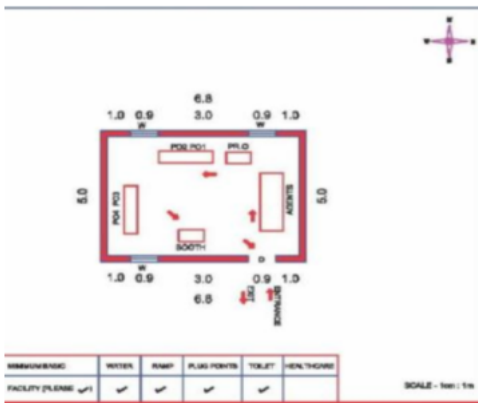

வாக்காளர் பதிவு அலுவலரின்  
கையொப்பம்

Nazri Naksha

Google Map View

Polling Station Building Front View

Polling Station Front View

Cad View

Key MAP View

சட்டமன்றத் தொகுதியின் எண் மற்றும் பெயர் : 1-கும்மிடிபூண்டி  
பிரிவு எண் மற்றும் பெயர் 1-பூவலை (வ.கி)மற்றும்(ஊ), தண்டலம் கிராமம் (வார்டு 2)