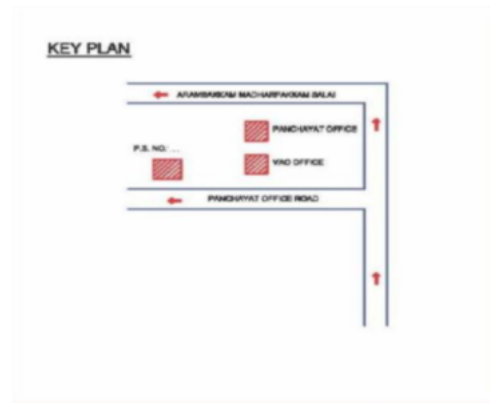

வாக்காளர் பதிவு அலுவலரின்  
கையொப்பம்

Nazri Naksha

Google Map View

Polling Station Building Front View

Polling Station Front View

Cad View

Key MAP View

சட்டமன்றத் தொகுதியின் எண் மற்றும் பெயர் : 1-கும்மிடிபூண்டி  
பிரிவு எண் மற்றும் பெயர் 1-பூவலை (வ.கி)மற்றும்(ஊ), தண்டலம் கிராமம் (வார்டு 2)