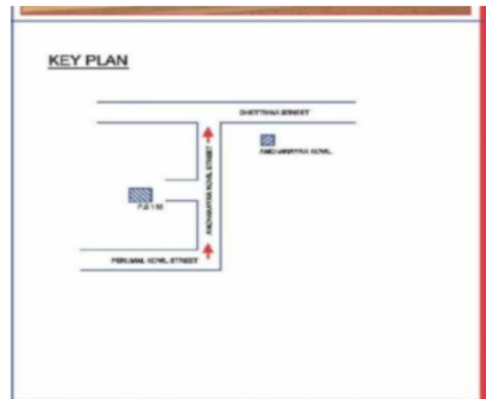

Google Map View

Polling Station Building Front View

Polling Station Front View

Cad View

Key MAP View

1 பெயர் : ஜோசிலா தந்தையின் பெயர்: பக்ரூதின் வீட்டு எண் : 0 வயது : 22 பாலினம் : பெண் Photo is available	AYR2628360	2 பெயர் : சிவலிங்கம் - தந்தையின் பெயர்: ஜெகதீசன் - வீட்டு எண் : 1 வயது : 57 பாலினம் : ஆண் Photo is available	AYR1278159	3 பெயர் : விஸ்வநாதன் - தந்தையின் பெயர்: முருகன் - வீட்டு எண் : 1 வயது : 53 பாலினம் : ஆண் Photo is available	AYR1244722
4 பெயர் : செஞ்சம்மாள் - கணவர் பெயர்: விஸ்வநாதன் - வீட்டு எண் : 1 வயது : 52 பாலினம் : பெண் Photo is available	AYR1244730	5 பெயர் : துளசி - கணவர் பெயர்: ரவி - வீட்டு எண் : 1 வயது : 46 பாலினம் : பெண் Photo is available	AYR1122910	6 பெயர் : ஷண்முகம் - தந்தையின் பெயர்: விஸ்வநாதன் - வீட்டு எண் : 1 வயது : 34 பாலினம் : ஆண் Photo is available	AYR1244748
7 பெயர் : பிரீத்தி இதரர் பெயர்: துளசி வீட்டு எண் : 1 வயது : 32 பாலினம் : பெண் Photo is available	AYR2613115	8 பெயர் : லோகேஷ் தந்தையின் பெயர்: சுதாகர் வீட்டு எண் : 1 வயது : 25 பாலினம் : ஆண் Photo is available	AYR2326718	9 பெயர் : முனிதா - கணவர் பெயர்: பாஸ்கர் - வீட்டு எண் : 1-45 வயது : 39 பாலினம் : பெண் Photo is available	AYR1009109
10 பெயர் : ஹரிபாபு - தந்தையின் பெயர்: பிரகாசம் - வீட்டு எண் : 1-127 வயது : 32 பாலினம் : ஆண் Photo is available	AYR1234954	11 பெயர் : கண்ணன் - தாயின் பெயர்: சாந்தி - வீட்டு எண் : 1-143 வயது : 29 பாலினம் : ஆண் Photo is available	AYR1071547	12 பெயர் : மணிகண்டன் - தாயின் பெயர்: நிர்மலா - வீட்டு எண் : 2 வயது : 30 பாலினம் : ஆண் Photo is available	AYR1009075
13 பெயர் : அழகுவேல் ஆறுமுகம் தந்தையின் பெயர்: ஆறுமுகம் ஆறுமுகம் வீட்டு எண் : 2/12 வயது : 40 பாலினம் : ஆண் Photo is available	AYR1436591	14 பெயர் : மித்லேஷ் - கணவர் பெயர்: இந்திரஜித் - வீட்டு எண் : 2-18 வயது : 46 பாலினம் : பெண் Photo is available	AYR1009000	15 பெயர் : அகன்ஷா வி தந்தையின் பெயர்: விநய் குமார் வீட்டு எண் : 2-18 வயது : 24 பாலினம் : பெண் Photo is available	AYR2326635
16 பெயர் : ரவி - தந்தையின் பெயர்: ரமன்யா - வீட்டு எண் : 2-28 வயது : 58 பாலினம் : ஆண் Photo is available	AYR1122852	17 பெயர் : வெங்கடபதி - தந்தையின் பெயர்: ரவி - வீட்டு எண் : 2-28 வயது : 30 பாலினம் : ஆண் Photo is available	AYR1008952	18 பெயர் : பிரதத்தி தந்தையின் பெயர்: ரவி வீட்டு எண் : 2/28 வயது : 27 பாலினம் : பெண் Photo is available	AYR1338003
19 பெயர் : மயிலாவதி - கணவர் பெயர்: மகேஷ் - வீட்டு எண் : 2-44 வயது : 41 பாலினம் : பெண் Photo is available	AYR1009158	20 பெயர் : நந்தினி - தந்தையின் பெயர்: சம்பத் - வீட்டு எண் : 2/46ஏ வயது : 31 பாலினம் : பெண் Photo is available	AYR0943928	21 பெயர் : முஹம்மத் மஞ்சூர் தந்தையின் பெயர்: இத்ரிஸ் அந்ஜாரீ வீட்டு எண் : 2/59 வயது : 51 பாலினம் : ஆண் Photo is available	AYR2482685
22 பெயர் : அஜ்மெரி கத்தான் கணவர் பெயர்: முகமது மஞ்சூர் வீட்டு எண் : 2/59 வயது : 39 பாலினம் : பெண் Photo is available	AYR2482677	23 பெயர் : துன்னி தேவி கணவர் பெயர்: ஹரேந்தர் குமார் வீட்டு எண் : 2/59 வயது : 33 பாலினம் : பெண் Photo is available	AYR2482669	24 பெயர் : ஹரிந்தர் குமார் தந்தையின் பெயர்: சோட்டாக ராம் வீட்டு எண் : 2/59 வயது : 33 பாலினம் : ஆண் Photo is available	AYR2482693
25 பெயர் : மீனா தேவி - கணவர் பெயர்: மகேந்திரா யாதவ் - வீட்டு எண் : 2-74 வயது : 29 பாலினம் : பெண் Photo is available	AYR1187681	26 பெயர் : மகாலட்சுமி தந்தையின் பெயர்: மகேந்திரன் வீட்டு எண் : 2/86 வயது : 24 பாலினம் : பெண் Photo is available	AYR2393197	27 பெயர் : சமித் தந்தையின் பெயர்: ஆனந்த ஜோதி வீட்டு எண் : 2/88 வயது : 26 பாலினம் : ஆண் Photo is available	AYR1338011
28 பெயர் : பேபி கணவர் பெயர்: முன்னா செளந்தரி வீட்டு எண் : 2/122 வயது : 40 பாலினம் : பெண் Photo is available	AYR2392751	29 பெயர் : ராதா கணவர் பெயர்: வினோக்துமார் வீட்டு எண் : 2-154 வயது : 27 பாலினம் : பெண் Photo is available	AYR2326650	S 30 பெயர் : கணேஷ் பி தந்தையின் பெயர்: ரமேஷ் பி வீட்டு எண் : 2/183 வயது : 18 பாலினம் : ஆண் Photo is available	AYR2765774