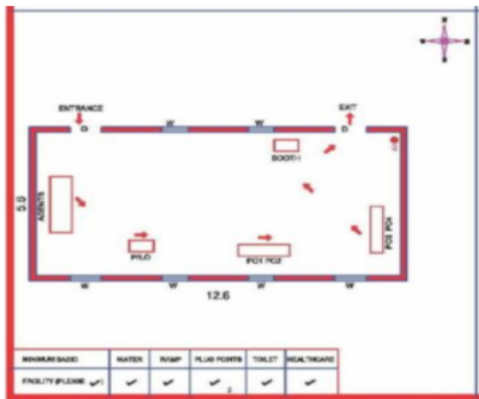

Google Map View

Polling Station Building Front View

Polling Station Front View

Cad View

Key MAP View

1 பெயர் : ஜோசிலா தந்தையின் பெயர்: பக்ரூதின் வீட்டு எண் : 0 வயது : 22 பாலினம் : பெண் Photo is available	AYR2628360	2 பெயர் : சிவலிங்கம் - தந்தையின் பெயர்: ஜெகதீசன் - வீட்டு எண் : 1 வயது : 57 பாலினம் : ஆண் Photo is available	AYR1278159	3 பெயர் : விஸ்வநாதன் - தந்தையின் பெயர்: முருகன் - வீட்டு எண் : 1 வயது : 53 பாலினம் : ஆண் Photo is available	AYR1244722
4 பெயர் : செஞ்சம்மாள் - கணவர் பெயர்: விஸ்வநாதன் - வீட்டு எண் : 1 வயது : 52 பாலினம் : பெண் Photo is available	AYR1244730	5 பெயர் : துளசி - கணவர் பெயர்: ரவி - வீட்டு எண் : 1 வயது : 46 பாலினம் : பெண் Photo is available	AYR1122910	6 பெயர் : ஷண்முகம் - தந்தையின் பெயர்: விஸ்வநாதன் - வீட்டு எண் : 1 வயது : 34 பாலினம் : ஆண் Photo is available	AYR1244748
7 பெயர் : பிரீத்தி இதரர் பெயர்: துளசி வீட்டு எண் : 1 வயது : 32 பாலினம் : பெண் Photo is available	AYR2613115	8 பெயர் : லோகேஷ் தந்தையின் பெயர்: சுதாகர் வீட்டு எண் : 1 வயது : 25 பாலினம் : ஆண் Photo is available	AYR2326718	9 பெயர் : முனிதா - கணவர் பெயர்: பாஸ்கர் - வீட்டு எண் : 1-45 வயது : 39 பாலினம் : பெண் Photo is available	AYR1009109
10 பெயர் : ஹரிபாபு - தந்தையின் பெயர்: பிரகாசம் - வீட்டு எண் : 1-127 வயது : 32 பாலினம் : ஆண் Photo is available	AYR1234954	11 பெயர் : கண்ணன் - தாயின் பெயர்: சாந்தி - வீட்டு எண் : 1-143 வயது : 29 பாலினம் : ஆண் Photo is available	AYR1071547	12 பெயர் : மணிகண்டன் - தாயின் பெயர்: நிர்மலா - வீட்டு எண் : 2 வயது : 30 பாலினம் : ஆண் Photo is available	AYR1009075
13 பெயர் : அழகுவேல் ஆறுமுகம் தந்தையின் பெயர்: ஆறுமுகம் ஆறுமுகம் வீட்டு எண் : 2/12 வயது : 40 பாலினம் : ஆண் Photo is available	AYR1436591	14 பெயர் : மித்லேஷ் - கணவர் பெயர்: இந்திரஜித் - வீட்டு எண் : 2-18 வயது : 46 பாலினம் : பெண் Photo is available	AYR1009000	15 பெயர் : அகன்ஷா வி தந்தையின் பெயர்: விநய் குமார் வீட்டு எண் : 2-18 வயது : 24 பாலினம் : பெண் Photo is available	AYR2326635
16 பெயர் : ரவி - தந்தையின் பெயர்: ரமன்யா - வீட்டு எண் : 2-28 வயது : 58 பாலினம் : ஆண் Photo is available	AYR1122852	17 பெயர் : வெங்கடபதி - தந்தையின் பெயர்: ரவி - வீட்டு எண் : 2-28 வயது : 30 பாலினம் : ஆண் Photo is available	AYR1008952	18 பெயர் : பிரதத்தி தந்தையின் பெயர்: ரவி வீட்டு எண் : 2/28 வயது : 27 பாலினம் : பெண் Photo is available	AYR1338003
19 பெயர் : மயிலாவதி - கணவர் பெயர்: மகேஷ் - வீட்டு எண் : 2-44 வயது : 41 பாலினம் : பெண் Photo is available	AYR1009158	20 பெயர் : நந்தினி - தந்தையின் பெயர்: சம்பத் - வீட்டு எண் : 2/46ஏ வயது : 31 பாலினம் : பெண் Photo is available	AYR0943928	21 பெயர் : முஹம்மத் மஞ்சூர் தந்தையின் பெயர்: இத்ரிஸ் அந்ஜாரீ வீட்டு எண் : 2/59 வயது : 51 பாலினம் : ஆண் Photo is available	AYR2482685
22 பெயர் : அஜ்மெரி கத்தான் கணவர் பெயர்: முகமது மஞ்சூர் வீட்டு எண் : 2/59 வயது : 39 பாலினம் : பெண் Photo is available	AYR2482677	23 பெயர் : துன்னி தேவி கணவர் பெயர்: ஹரேந்தர் குமார் வீட்டு எண் : 2/59 வயது : 33 பாலினம் : பெண் Photo is available	AYR2482669	24 பெயர் : ஹரிந்தர் குமார் தந்தையின் பெயர்: சோட்டாக ராம் வீட்டு எண் : 2/59 வயது : 33 பாலினம் : ஆண் Photo is available	AYR2482693
25 பெயர் : மீனா தேவி - கணவர் பெயர்: மகேந்திரா யாதவ் - வீட்டு எண் : 2-74 வயது : 29 பாலினம் : பெண் Photo is available	AYR1187681	26 பெயர் : மகாலட்சுமி தந்தையின் பெயர்: மகேந்திரன் வீட்டு எண் : 2/86 வயது : 24 பாலினம் : பெண் Photo is available	AYR2393197	27 பெயர் : சமித் தந்தையின் பெயர்: ஆனந்த ஜோதி வீட்டு எண் : 2/88 வயது : 26 பாலினம் : ஆண் Photo is available	AYR1338011
28 பெயர் : பேபி கணவர் பெயர்: முன்னா செளந்தரி வீட்டு எண் : 2/122 வயது : 40 பாலினம் : பெண் Photo is available	AYR2392751	29 பெயர் : ராதா கணவர் பெயர்: வினோக்துமார் வீட்டு எண் : 2-154 வயது : 27 பாலினம் : பெண் Photo is available	AYR2326650	S 30 பெயர் : கணேஷ் பி தந்தையின் பெயர்: ரமேஷ் பி வீட்டு எண் : 2/183 வயது : 18 பாலினம் : ஆண் Photo is available	AYR2765774