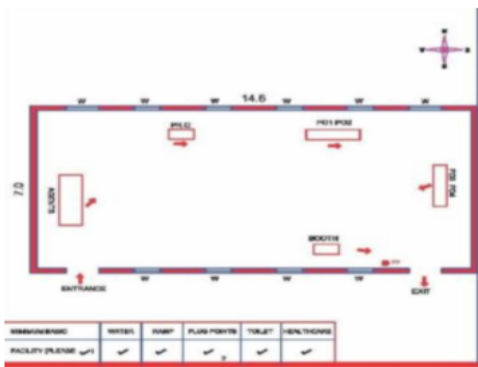

Google Map View

Polling Station Building Front View

Polling Station Front View

Cad View

Key MAP View

1 பெயர் : மணிகண்டன் தந்தையின் பெயர்: ரவிசந்திரன் வீட்டு எண் : 1 வயது : 27 பாலினம் : ஆண் Photo is available	AYR1396241	2 பெயர் : பிபேக் குப்தா சுரேந்தர்ஜா தந்தையின் பெயர்: சுரேந்தர்ஜா லட்சண் வீட்டு எண் : 1/30ஏ வயது : 23 பாலினம் : ஆண் Photo is available	AYR2390854	3 பெயர் : பிரபாவதி கணவர் பெயர்: முனிரத்னம் வீட்டு எண் : 1/35ஏ வயது : 42 பாலினம் : பெண் Photo is available	AYR2469179
4 பெயர் : பாஸ்கர் வி தந்தையின் பெயர்: ஜனார்த்தனம் வீட்டு எண் : 1/45 தேவாங்கு தெரு வயது : 41 பாலினம் : ஆண் Photo is available	AYR2757839	5 பெயர் : உஷா - கணவர் பெயர்: சேகர் - வீட்டு எண் : 1-122 வயது : 65 பாலினம் : பெண் Photo is available	HMV2245728	6 பெயர் : ராஜேஷ்வரி தந்தையின் பெயர்: வெங்கடேஷ் வீட்டு எண் : 2 வயது : 21 பாலினம் : பெண் Photo is available	AYR2634160
7 பெயர் : சித்ரா - கணவர் பெயர்: சேகர் - வீட்டு எண் : 2/9 வயது : 47 பாலினம் : பெண் Photo is available	AYR0362400	8 பெயர் : அருண் குமார் பி தாயின் பெயர்: வெண்ணிலா வீட்டு எண் : 2/10 வயது : 24 பாலினம் : ஆண் Photo is available	AYR2707834	9 பெயர் : தீர்ஜ குமார் சிங் தந்தையின் பெயர்: விஷ்வநாத் சிங் வீட்டு எண் : 2/31 வயது : 28 பாலினம் : ஆண் Photo is available	AYR2328003
10 பெயர் : ஹேமசந்த் தந்தையின் பெயர்: ஹேமநாகராஜ் வீட்டு எண் : 2/31 வயது : 19 பாலினம் : ஆண் Photo is available	AYR2753895	11 பெயர் : சசிகலா கணவர் பெயர்: வரதராஜன் வீட்டு எண் : 2/50 வயது : 54 பாலினம் : பெண் Photo is available	AYR1437458	12 பெயர் : அமலு தந்தையின் பெயர்: வரதராஜன் வீட்டு எண் : 2/56 வயது : 33 பாலினம் : பெண் Photo is available	AYR1437474
13 பெயர் : ராஜேஷ் குமார் தந்தையின் பெயர்: சரத்படிகா வீட்டு எண் : 2/66 பி வயது : 37 பாலினம் : ஆண் Photo is available	AYR2676617	14 பெயர் : சஞ்சய் யாதவ் தந்தையின் பெயர்: துளசி யாதவ் வீட்டு எண் : 2/76 வயது : 50 பாலினம் : ஆண் Photo is available	AYR1437433	15 பெயர் : கிரண் தேவி கணவர் பெயர்: சஞ்சய் யாதவ் சஞ்சய் யாதவ் வீட்டு எண் : 2/76 வயது : 45 பாலினம் : பெண் Photo is available	AYR1437490
16 பெயர் : கோவிந்தம்மாள் - கணவர் பெயர்: ஆறுமுகம் - வீட்டு எண் : 2/76 வயது : 37 பாலினம் : பெண் Photo is available	TGB0445551	17 பெயர் : அரவிந்த் தந்தையின் பெயர்: உமாபதி வீட்டு எண் : 2-76ஏ வயது : 26 பாலினம் : ஆண் Photo is available	AYR2327807	18 பெயர் : மணி தந்தையின் பெயர்: முனுசாமி வீட்டு எண் : 2-76பீ வயது : 74 பாலினம் : ஆண் Photo is available	AYR2327922
19 பெயர் : சரஸ்வதி கணவர் பெயர்: மணி வீட்டு எண் : 2-76பீ வயது : 68 பாலினம் : பெண் Photo is available	AYR2327906	20 பெயர் : அஸ்வினி தந்தையின் பெயர்: சுரேஷ் வீட்டு எண் : 2-80 வயது : 24 பாலினம் : பெண் Photo is available	AYR2327823	21 பெயர் : சுகன்யா தந்தையின் பெயர்: ராஜேந்தரன் வீட்டு எண் : 2-93 வயது : 32 பாலினம் : பெண் Photo is available	AYR2327849
S 22 பெயர் : யுகேந்திர சாய் மு தந்தையின் பெயர்: முரளி மோகன் வீட்டு எண் : 2/99 வயது : 23 பாலினம் : ஆண் Photo is available	AYR2446573	S 23 பெயர் : ஜித்தெந்திர தந்தையின் பெயர்: முரளிமோகன் வீட்டு எண் : 2/99 வயது : 19 பாலினம் : ஆண் Photo is available	AYR2715480	24 பெயர் : சேகர் இதரர் பெயர்: அம்சா வீட்டு எண் : 2-103 வயது : 61 பாலினம் : ஆண் Photo is available	AYR2327815
25 பெயர் : சதீஷ் தந்தையின் பெயர்: சேகர் வீட்டு எண் : 2/103 வயது : 40 பாலினம் : ஆண் Photo is available	AYR2327880	26 பெயர் : ராஜ க தாயின் பெயர்: தாட்சாயினி வீட்டு எண் : 2/106 வயது : 36 பாலினம் : ஆண் Photo is available	AYR2740389	27 பெயர் : சந்தியா ரா தாயின் பெயர்: தாட்சாயினி வீட்டு எண் : 2/106 வயது : 27 பாலினம் : பெண் Photo is available	AYR2740454
28 பெயர் : ஜெயகுமார் தந்தையின் பெயர்: தயாளன் வீட்டு எண் : 2/123 வயது : 26 பாலினம் : ஆண் Photo is available	AYR2328045	29 பெயர் : ஜகதீஷ் தந்தையின் பெயர்: தயாளன் வீட்டு எண் : 2/123 வயது : 24 பாலினம் : ஆண் Photo is available	AYR2328037	30 பெயர் : ஸ்வேதா கணவர் பெயர்: தங்கராஜ் வீட்டு எண் : 2/124 வயது : 29 பாலினம் : பெண் Photo is available	AYR1437466