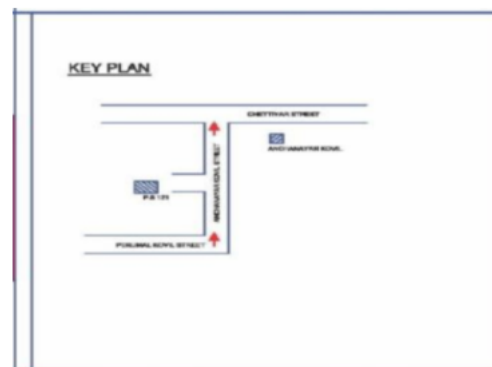

Google Map View

Polling Station Building Front View

Polling Station Front View

Cad View

Key MAP View

1 பெயர் : மணிகண்டன் தந்தையின் பெயர்: ரவிசந்திரன் வீட்டு எண் : 1 வயது : 27 பாலினம் : ஆண் Photo is available	AYR1396241	2 பெயர் : பிபேக் குப்தா சுரேந்தர்ஜா தந்தையின் பெயர்: சுரேந்தர்ஜா லட்சண் வீட்டு எண் : 1/30ஏ வயது : 23 பாலினம் : ஆண் Photo is available	AYR2390854	3 பெயர் : பிரபாவதி கணவர் பெயர்: முனிரத்னம் வீட்டு எண் : 1/35ஏ வயது : 42 பாலினம் : பெண் Photo is available	AYR2469179
4 பெயர் : பாஸ்கர் வி தந்தையின் பெயர்: ஜனார்த்தனம் வீட்டு எண் : 1/45 தேவாங்கு தெரு வயது : 41 பாலினம் : ஆண் Photo is available	AYR2757839	5 பெயர் : உஷா - கணவர் பெயர்: சேகர் - வீட்டு எண் : 1-122 வயது : 65 பாலினம் : பெண் Photo is available	HMV2245728	6 பெயர் : ராஜேஷ்வரி தந்தையின் பெயர்: வெங்கடேஷ் வீட்டு எண் : 2 வயது : 21 பாலினம் : பெண் Photo is available	AYR2634160
7 பெயர் : சித்ரா - கணவர் பெயர்: சேகர் - வீட்டு எண் : 2/9 வயது : 47 பாலினம் : பெண் Photo is available	AYR0362400	8 பெயர் : அருண் குமார் பி தாயின் பெயர்: வெண்ணிலா வீட்டு எண் : 2/10 வயது : 24 பாலினம் : ஆண் Photo is available	AYR2707834	9 பெயர் : தீர்ஜ குமார் சிங் தந்தையின் பெயர்: விஷ்வநாத் சிங் வீட்டு எண் : 2/31 வயது : 28 பாலினம் : ஆண் Photo is available	AYR2328003
10 பெயர் : ஹேமசந்த் தந்தையின் பெயர்: ஹேமநாகராஜ் வீட்டு எண் : 2/31 வயது : 19 பாலினம் : ஆண் Photo is available	AYR2753895	11 பெயர் : சசிகலா கணவர் பெயர்: வரதராஜன் வீட்டு எண் : 2/50 வயது : 54 பாலினம் : பெண் Photo is available	AYR1437458	12 பெயர் : அமலு தந்தையின் பெயர்: வரதராஜன் வீட்டு எண் : 2/56 வயது : 33 பாலினம் : பெண் Photo is available	AYR1437474
13 பெயர் : ராஜேஷ் குமார் தந்தையின் பெயர்: சரத்படிகா வீட்டு எண் : 2/66 பி வயது : 37 பாலினம் : ஆண் Photo is available	AYR2676617	14 பெயர் : சஞ்சய் யாதவ் தந்தையின் பெயர்: துளசி யாதவ் வீட்டு எண் : 2/76 வயது : 50 பாலினம் : ஆண் Photo is available	AYR1437433	15 பெயர் : கிரண் தேவி கணவர் பெயர்: சஞ்சய் யாதவ் சஞ்சய் யாதவ் வீட்டு எண் : 2/76 வயது : 45 பாலினம் : பெண் Photo is available	AYR1437490
16 பெயர் : கோவிந்தம்மாள் - கணவர் பெயர்: ஆறுமுகம் - வீட்டு எண் : 2/76 வயது : 37 பாலினம் : பெண் Photo is available	TGB0445551	17 பெயர் : அரவிந்த் தந்தையின் பெயர்: உமாபதி வீட்டு எண் : 2-76ஏ வயது : 26 பாலினம் : ஆண் Photo is available	AYR2327807	18 பெயர் : மணி தந்தையின் பெயர்: முனுசாமி வீட்டு எண் : 2-76பீ வயது : 74 பாலினம் : ஆண் Photo is available	AYR2327922
19 பெயர் : சரஸ்வதி கணவர் பெயர்: மணி வீட்டு எண் : 2-76பீ வயது : 68 பாலினம் : பெண் Photo is available	AYR2327906	20 பெயர் : அஸ்வினி தந்தையின் பெயர்: சுரேஷ் வீட்டு எண் : 2-80 வயது : 24 பாலினம் : பெண் Photo is available	AYR2327823	21 பெயர் : சுகன்யா தந்தையின் பெயர்: ராஜேந்தரன் வீட்டு எண் : 2-93 வயது : 32 பாலினம் : பெண் Photo is available	AYR2327849
S 22 பெயர் : யுகேந்திர சாய் மு தந்தையின் பெயர்: முரளி மோகன் வீட்டு எண் : 2/99 வயது : 23 பாலினம் : ஆண் Photo is available	AYR2446573	S 23 பெயர் : ஜித்தெந்திர தந்தையின் பெயர்: முரளிமோகன் வீட்டு எண் : 2/99 வயது : 19 பாலினம் : ஆண் Photo is available	AYR2715480	24 பெயர் : சேகர் இதரர் பெயர்: அம்சா வீட்டு எண் : 2-103 வயது : 61 பாலினம் : ஆண் Photo is available	AYR2327815
25 பெயர் : சதீஷ் தந்தையின் பெயர்: சேகர் வீட்டு எண் : 2/103 வயது : 40 பாலினம் : ஆண் Photo is available	AYR2327880	26 பெயர் : ராஜ க தாயின் பெயர்: தாட்சாயினி வீட்டு எண் : 2/106 வயது : 36 பாலினம் : ஆண் Photo is available	AYR2740389	27 பெயர் : சந்தியா ரா தாயின் பெயர்: தாட்சாயினி வீட்டு எண் : 2/106 வயது : 27 பாலினம் : பெண் Photo is available	AYR2740454
28 பெயர் : ஜெயகுமார் தந்தையின் பெயர்: தயாளன் வீட்டு எண் : 2/123 வயது : 26 பாலினம் : ஆண் Photo is available	AYR2328045	29 பெயர் : ஜகதீஷ் தந்தையின் பெயர்: தயாளன் வீட்டு எண் : 2/123 வயது : 24 பாலினம் : ஆண் Photo is available	AYR2328037	30 பெயர் : ஸ்வேதா கணவர் பெயர்: தங்கராஜ் வீட்டு எண் : 2/124 வயது : 29 பாலினம் : பெண் Photo is available	AYR1437466