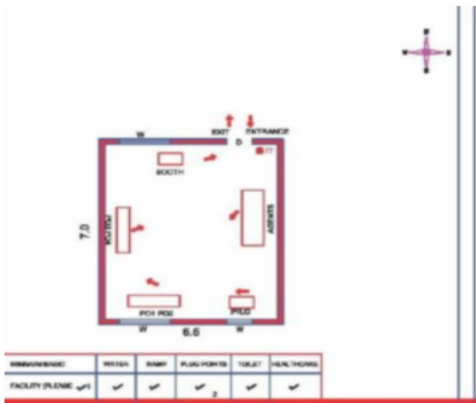

Google Map View

Polling Station Building Front View

Polling Station Front View

Cad View

Key MAP View

1 பெயர் : சீனிவாசன் - தந்தையின் பெயர்: கோவிந்தன் - வீட்டு எண் : 11-201 வயது : 56 பாலினம் : ஆண் Photo is available	AYR0357269	2 பெயர் : ரேவதி - கணவர் பெயர்: சீனிவாசன் - வீட்டு எண் : 11-201 வயது : 50 பாலினம் : பெண் Photo is available	AYR0357566	3 பெயர் : தமிழரசி - தந்தையின் பெயர்: பெருமாள் - வீட்டு எண் : 11-201 வயது : 38 பாலினம் : பெண் Photo is available	AYR0119552
4 பெயர் : சித்ரா - தந்தையின் பெயர்: பெருமாள் - வீட்டு எண் : 11-201 வயது : 36 பாலினம் : பெண் Photo is available	AYR0852541	5 பெயர் : ராஜா - தந்தையின் பெயர்: பெருமாள் - வீட்டு எண் : 11-201 வயது : 34 பாலினம் : ஆண் Photo is available	AYR0356980	6 பெயர் : மோகனா - தந்தையின் பெயர்: பெருமாள் - வீட்டு எண் : 11-201 வயது : 32 பாலினம் : பெண் Photo is available	AYR0852681
7 பெயர் : கல்பனா - தந்தையின் பெயர்: சீனுவாசன் - வீட்டு எண் : 11-201 வயது : 30 பாலினம் : பெண் Photo is available	AYR0852632	8 பெயர் : மோகனப்ரியா - தந்தையின் பெயர்: சீனிவாசன் - வீட்டு எண் : 11-201 வயது : 28 பாலினம் : பெண் Photo is available	AYR1125046	9 பெயர் : பத்மா - கணவர் பெயர்: சந்திரன் - வீட்டு எண் : 11-202 வயது : 50 பாலினம் : பெண் Photo is available	AYR0052530
10 பெயர் : பாலாஜி தந்தையின் பெயர்: சந்திரன் வீட்டு எண் : 11/202 வயது : 28 பாலினம் : ஆண் Photo is available	AYR1437961	11 பெயர் : இராஜசேகரன் - தந்தையின் பெயர்: சந்திரன் - வீட்டு எண் : 11-202A வயது : 31 பாலினம் : ஆண் Photo is available	AYR0793737	12 பெயர் : வினிதா கணவர் பெயர்: ராஜா சேகரன் வீட்டு எண் : 11/202ஏ வயது : 24 பாலினம் : பெண் Photo is available	AYR2549509
13 பெயர் : அகஸ்டின் - தந்தையின் பெயர்: ராஜப்பன் - வீட்டு எண் : 11-206 வயது : 58 பாலினம் : ஆண் Photo is available	AYR0051763	14 பெயர் : பழனி - தந்தையின் பெயர்: சம்பந்தன் - வீட்டு எண் : 11-206 வயது : 58 பாலினம் : ஆண் Photo is available	AYR1776905	15 பெயர் : மேரிமெஜில்லா - கணவர் பெயர்: அகஸ்டின் - வீட்டு எண் : 11-206 வயது : 54 பாலினம் : பெண் Photo is available	AYR0051235
16 பெயர் : கண்ணன் - தந்தையின் பெயர்: சக்திவேல் - வீட்டு எண் : 11-206 வயது : 44 பாலினம் : ஆண் Photo is available	AYR0951632	17 பெயர் : முத்துலட்சுமி - தந்தையின் பெயர்: கண்ணன் - வீட்டு எண் : 11-206 வயது : 36 பாலினம் : பெண் Photo is available	AYR0950840	18 பெயர் : சரவணன் - தந்தையின் பெயர்: பழனி - வீட்டு எண் : 11/206 வயது : 33 பாலினம் : ஆண் Photo is available	AYR0716043
19 பெயர் : பூங்கொடி - கணவர் பெயர்: சரவணன் - வீட்டு எண் : 11/206 வயது : 33 பாலினம் : பெண் Photo is available	AYR0860429	20 பெயர் : பார்வதி - தந்தையின் பெயர்: தாமோதரன் - வீட்டு எண் : 11-206 வயது : 32 பாலினம் : பெண் Photo is available	AYR0935221	21 பெயர் : சந்தோஷ் - தந்தையின் பெயர்: பழனி - வீட்டு எண் : 11-206 வயது : 31 பாலினம் : ஆண் Photo is available	AYR0860437
22 பெயர் : புருஷோத்தமன் தந்தையின் பெயர்: லக்ஷ்மணன் வீட்டு எண் : 11-206ஏ வயது : 26 பாலினம் : ஆண் Photo is available	AYR1438043	23 பெயர் : உமாகாந்த் - தந்தையின் பெயர்: பஞ்சன்ன ராவ் - வீட்டு எண் : 11-208 வயது : 53 பாலினம் : ஆண் Photo is available	AYR0950923	24 பெயர் : மோகன்சுரேஷ் - தந்தையின் பெயர்: காட்டன் - வீட்டு எண் : 11-208 வயது : 52 பாலினம் : ஆண் Photo is available	HMV5423389
25 பெயர் : மம்தா - கணவர் பெயர்: உமா காந்த் - வீட்டு எண் : 11-208 வயது : 45 பாலினம் : பெண் Photo is available	AYR0950717	26 பெயர் : முனீனா - கணவர் பெயர்: நாசர் பாஷா - வீட்டு எண் : 11-208 வயது : 35 பாலினம் : பெண் Photo is available	AYR1011766	27 பெயர் : நாசர் பாஷா - தந்தையின் பெயர்: சர்தார் பாஷா - வீட்டு எண் : 11-208 வயது : 34 பாலினம் : ஆண் Photo is available	AYR0575654
28 பெயர் : அனுலதா ராஜத் தந்தையின் பெயர்: உமாகாந்த் ராஜத் வீட்டு எண் : 11/208 வயது : 24 பாலினம் : பெண் Photo is available	AYR2472645	29 பெயர் : சத்ய பிரதா ராஜத் தந்தையின் பெயர்: உமாகாந்த் ராஜத் வீட்டு எண் : 11/208 வயது : 22 பாலினம் : ஆண் Photo is available	AYR2497436	S பெயர் : முத்துகுமார் தந்தையின் பெயர்: சூருசாமி - வீட்டு எண் : 11-210 வயது : 46 பாலினம் : ஆண் Photo is available	AYR0357061