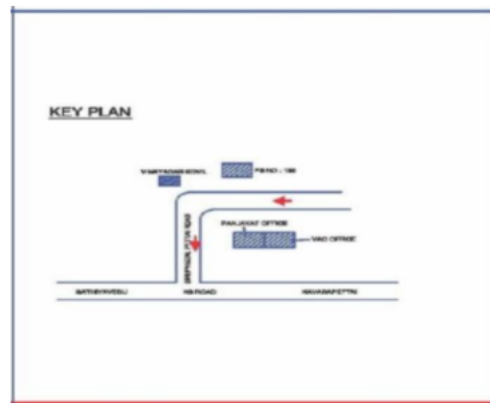

Key MAP View