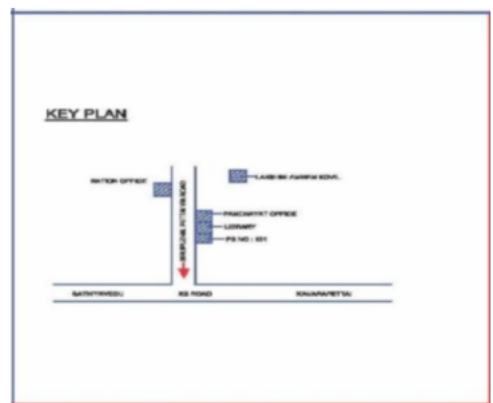

Key MAP View