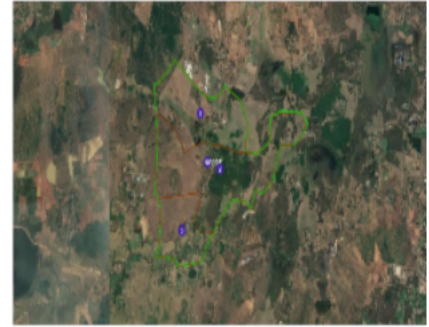

3. வாக்குச் சாவடியின் விவரங்கள்

வாக்குச் சாவடியின் எண் மற்றும் பெயர் : 160 - சமுதாயகூடம் வடக்கு பக்க கட்டிடம் தெற்கு முகவாசல் அமரம்பேடு	வாக்குச் சாவடியின் வகைப்பாடு (ஆண்/பெண்/பொது)	பொது
வாக்குச் சாவடியின் முகவரி : சமுதாயகூடம் வடக்கு பக்க கட்டிடம் தெற்கு முகவாசல் அமரம்பேடு	துணை வாக்குச் சாவடிகளின் எண்ணிக்கை :	0

4. வாக்காளர்களின் எண்ணிக்கை

தொடங்கும் வரிசை எண்	முடியும் வரிசை எண்.	நிகர வாக்காளர்களின் எண்ணிக்கை			
		ஆண்	பெண்	மூன்றாம் பாலினம்	மொத்தம்
1	1090	539	550	0	1089

கையொப்பம்

Nazri Naksha

Google Map View

Polling Station Building Front View