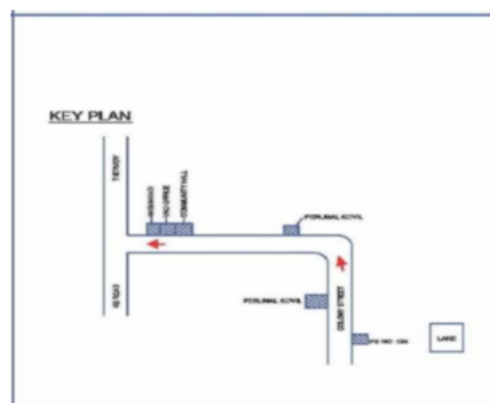

Key MAP View