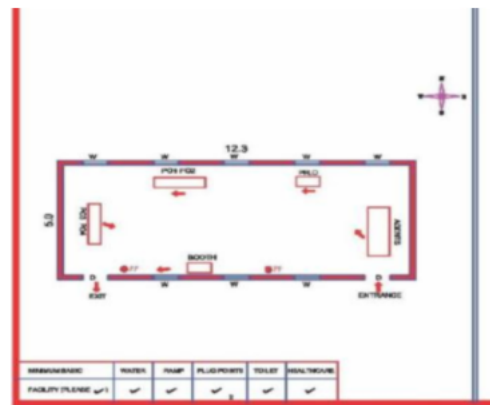

Google Map View

Polling Station Building Front View

Polling Station Front View

Cad View

Key MAP View

1 பெயர் : லலிதா - கணவர் பெயர்: ஈஸ்வரன் - வீட்டு எண் : 1 வயது : 58 பாலினம் : பெண் Photo is available	AYR0588285	2 பெயர் : பார்த்திபன் - தந்தையின் பெயர்: காட்டுராஜ் - வீட்டு எண் : 1 வயது : 45 பாலினம் : ஆண் Photo is available	AYR0653311	3 பெயர் : வரலட்சுமி கணவர் பெயர்: முனுசாமி வீட்டு எண் : 01 வயது : 40 பாலினம் : பெண் Photo is available	AYR2406064
4 பெயர் : முனிவேலு - தாயின் பெயர்: லலிதா - வீட்டு எண் : 1 வயது : 38 பாலினம் : ஆண் Photo is available	AYR0588301	5 பெயர் : வனிதா - கணவர் பெயர்: ராஜா - வீட்டு எண் : 1 வயது : 38 பாலினம் : பெண் Photo is available	AYR0356253	6 பெயர் : சரஸ்வதி - தந்தையின் பெயர்: கணேசன் - வீட்டு எண் : 1 வயது : 37 பாலினம் : பெண் Photo is available	AYR0355990
7 பெயர் : மாரியம்மாள் - கணவர் பெயர்: அருள் - வீட்டு எண் : 1 வயது : 37 பாலினம் : பெண் Photo is available	AYR0356279	8 பெயர் : நிரோஷா - தந்தையின் பெயர்: சிவசங்கர் - வீட்டு எண் : 1 வயது : 35 பாலினம் : பெண் Photo is available	AYR0356196	9 பெயர் : பாஸ்கர் - தந்தையின் பெயர்: கோபால் - வீட்டு எண் : 1 வயது : 35 பாலினம் : ஆண் Photo is available	AYR0356188
10 பெயர் : வினோத்குமார் - தந்தையின் பெயர்: சிவசங்கர் - வீட்டு எண் : 1 வயது : 35 பாலினம் : ஆண் Photo is available	AYR0355982	11 பெயர் : பவித்ரா - கணவர் பெயர்: சந்திரன் - வீட்டு எண் : 1 வயது : 34 பாலினம் : பெண் Photo is available	AYR0588137	12 பெயர் : லாவண்யா - கணவர் பெயர்: பாஸ்கர் - வீட்டு எண் : 1 வயது : 34 பாலினம் : பெண் Photo is available	AYR1128388
13 பெயர் : இன்பராஜ் - தந்தையின் பெயர்: முருகேசன் - வீட்டு எண் : 1 வயது : 33 பாலினம் : ஆண் Photo is available	AYR0356022	14 பெயர் : முனி ரத்தினம் தந்தையின் பெயர்: குமார் வீட்டு எண் : 1 வயது : 33 பாலினம் : பெண் Photo is available	AYR2354777	15 பெயர் : ராஜேஷ்வரி கணவர் பெயர்: முனி பாபு வீட்டு எண் : 1 வயது : 31 பாலினம் : பெண் Photo is available	AYR2354769
16 பெயர் : ராஜேஷ்வரி கணவர் பெயர்: டில்லிபாபு வீட்டு எண் : 01 வயது : 31 பாலினம் : பெண் Photo is available	AYR2408797	17 பெயர் : அனுசுயா தந்தையின் பெயர்: முத்து வீட்டு எண் : 1 வயது : 29 பாலினம் : பெண் Photo is available	AYR2411106	18 பெயர் : பவித்ரா கணவர் பெயர்: சரவணன் வீட்டு எண் : 1 வயது : 28 பாலினம் : பெண் Photo is available	AYR2407088
19 பெயர் : ஜனனி ரு தந்தையின் பெயர்: ருத்திரன் வீட்டு எண் : 1 வயது : 28 பாலினம் : பெண் Photo is available	AYR2447233	20 பெயர் : முனியேந்தர் - தந்தையின் பெயர்: முனிரத்தினம் - வீட்டு எண் : 1 வயது : 27 பாலினம் : ஆண் Photo is available	AYR1282706	21 பெயர் : நந்திவர்மன் தந்தையின் பெயர்: ஜெகா வீட்டு எண் : 1 வயது : 25 பாலினம் : ஆண் Photo is available	AYR1398346
22 பெயர் : பவித்ரா தந்தையின் பெயர்: நாராயணன் வீட்டு எண் : 1 வயது : 25 பாலினம் : பெண் Photo is available	AYR1398361	23 பெயர் : ஜெயபங்காஷ் தந்தையின் பெயர்: மோகன் வீட்டு எண் : 1 வயது : 25 பாலினம் : ஆண் Photo is available	AYR2354686	24 பெயர் : ராம்குமார் கு தந்தையின் பெயர்: குபேந்திரன் வீட்டு எண் : 1 வயது : 25 பாலினம் : ஆண் Photo is available	AYR2447225
25 பெயர் : ஸ்ரீமதி கணவர் பெயர்: சந்திரபாபு வீட்டு எண் : 1 வயது : 24 பாலினம் : பெண் Photo is available	AYR2447928	26 பெயர் : நிரஞ்சன் குமார் தந்தையின் பெயர்: ராமன் வீட்டு எண் : 01 வயது : 23 பாலினம் : ஆண் Photo is available	AYR2406288	27 பெயர் : நாகராணி தந்தையின் பெயர்: ராமன் வீட்டு எண் : 1 வயது : 23 பாலினம் : பெண் Photo is available	AYR2412500
28 பெயர் : மே சரண் தந்தையின் பெயர்: மேகநாதன் வீட்டு எண் : 1 வயது : 23 பாலினம் : ஆண் Photo is available	AYR2447522	29 பெயர் : பவனிதா த தந்தையின் பெயர்: தனஞ்செழியன் வீட்டு எண் : 1 வயது : 23 பாலினம் : பெண் Photo is available	AYR2447563	30 பெயர் : சோமசுந்தரம் கு தந்தையின் பெயர்: குபேந்திரன் வீட்டு எண் : 1 வயது : 23 பாலினம் : ஆண் Photo is available	AYR2447209