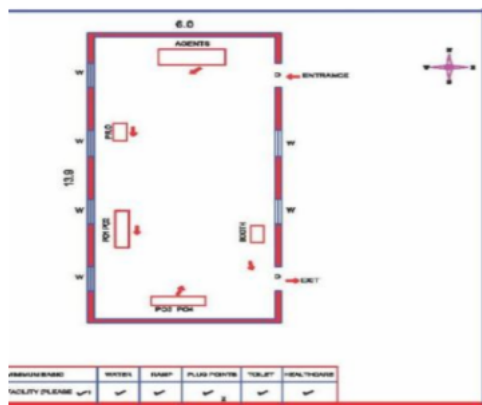

Google Map View

Polling Station Building Front View

Polling Station Front View

Cad View

Key MAP View

1 பெயர் : லலிதா - கணவர் பெயர்: ஈஸ்வரன் - வீட்டு எண் : 1 வயது : 58 பாலினம் : பெண் Photo is available	AYR0588285	2 பெயர் : பார்த்திபன் - தந்தையின் பெயர்: காட்டுராஜ் - வீட்டு எண் : 1 வயது : 45 பாலினம் : ஆண் Photo is available	AYR0653311	3 பெயர் : வரலட்சுமி கணவர் பெயர்: முனுசாமி வீட்டு எண் : 01 வயது : 40 பாலினம் : பெண் Photo is available	AYR2406064
4 பெயர் : முனிவேலு - தாயின் பெயர்: லலிதா - வீட்டு எண் : 1 வயது : 38 பாலினம் : ஆண் Photo is available	AYR0588301	5 பெயர் : வனிதா - கணவர் பெயர்: ராஜா - வீட்டு எண் : 1 வயது : 38 பாலினம் : பெண் Photo is available	AYR0356253	6 பெயர் : சரஸ்வதி - தந்தையின் பெயர்: கணேசன் - வீட்டு எண் : 1 வயது : 37 பாலினம் : பெண் Photo is available	AYR0355990
7 பெயர் : மாரியம்மாள் - கணவர் பெயர்: அருள் - வீட்டு எண் : 1 வயது : 37 பாலினம் : பெண் Photo is available	AYR0356279	8 பெயர் : நிரோஷா - தந்தையின் பெயர்: சிவசங்கர் - வீட்டு எண் : 1 வயது : 35 பாலினம் : பெண் Photo is available	AYR0356196	9 பெயர் : பாஸ்கர் - தந்தையின் பெயர்: கோபால் - வீட்டு எண் : 1 வயது : 35 பாலினம் : ஆண் Photo is available	AYR0356188
10 பெயர் : வினோத்குமார் - தந்தையின் பெயர்: சிவசங்கர் - வீட்டு எண் : 1 வயது : 35 பாலினம் : ஆண் Photo is available	AYR0355982	11 பெயர் : பவித்ரா - கணவர் பெயர்: சந்திரன் - வீட்டு எண் : 1 வயது : 34 பாலினம் : பெண் Photo is available	AYR0588137	12 பெயர் : லாவண்யா - கணவர் பெயர்: பாஸ்கர் - வீட்டு எண் : 1 வயது : 34 பாலினம் : பெண் Photo is available	AYR1128388
13 பெயர் : இன்பராஜ் - தந்தையின் பெயர்: முருகேசன் - வீட்டு எண் : 1 வயது : 33 பாலினம் : ஆண் Photo is available	AYR0356022	14 பெயர் : முனி ரத்தினம் தந்தையின் பெயர்: குமார் வீட்டு எண் : 1 வயது : 33 பாலினம் : பெண் Photo is available	AYR2354777	15 பெயர் : ராஜேஷ்வரி கணவர் பெயர்: முனி பாபு வீட்டு எண் : 1 வயது : 31 பாலினம் : பெண் Photo is available	AYR2354769
16 பெயர் : ராஜேஷ்வரி கணவர் பெயர்: டில்லிபாபு வீட்டு எண் : 01 வயது : 31 பாலினம் : பெண் Photo is available	AYR2408797	17 பெயர் : அனுசுயா தந்தையின் பெயர்: முத்து வீட்டு எண் : 1 வயது : 29 பாலினம் : பெண் Photo is available	AYR2411106	18 பெயர் : பவித்ரா கணவர் பெயர்: சரவணன் வீட்டு எண் : 1 வயது : 28 பாலினம் : பெண் Photo is available	AYR2407088
19 பெயர் : ஜனனி ரு தந்தையின் பெயர்: ருத்திரன் வீட்டு எண் : 1 வயது : 28 பாலினம் : பெண் Photo is available	AYR2447233	20 பெயர் : முனியேந்தர் - தந்தையின் பெயர்: முனிரத்தினம் - வீட்டு எண் : 1 வயது : 27 பாலினம் : ஆண் Photo is available	AYR1282706	21 பெயர் : நந்திவர்மன் தந்தையின் பெயர்: ஜெகா வீட்டு எண் : 1 வயது : 25 பாலினம் : ஆண் Photo is available	AYR1398346
22 பெயர் : பவித்ரா தந்தையின் பெயர்: நாராயணன் வீட்டு எண் : 1 வயது : 25 பாலினம் : பெண் Photo is available	AYR1398361	23 பெயர் : ஜெயபங்காஷ் தந்தையின் பெயர்: மோகன் வீட்டு எண் : 1 வயது : 25 பாலினம் : ஆண் Photo is available	AYR2354686	24 பெயர் : ராம்குமார் கு தந்தையின் பெயர்: குபேந்திரன் வீட்டு எண் : 1 வயது : 25 பாலினம் : ஆண் Photo is available	AYR2447225
25 பெயர் : ஸ்ரீமதி கணவர் பெயர்: சந்திரபாபு வீட்டு எண் : 1 வயது : 24 பாலினம் : பெண் Photo is available	AYR2447928	26 பெயர் : நிரஞ்சன் குமார் தந்தையின் பெயர்: ராமன் வீட்டு எண் : 01 வயது : 23 பாலினம் : ஆண் Photo is available	AYR2406288	27 பெயர் : நாகராணி தந்தையின் பெயர்: ராமன் வீட்டு எண் : 1 வயது : 23 பாலினம் : பெண் Photo is available	AYR2412500
28 பெயர் : மே சரண் தந்தையின் பெயர்: மேகநாதன் வீட்டு எண் : 1 வயது : 23 பாலினம் : ஆண் Photo is available	AYR2447522	29 பெயர் : பவனிதா த தந்தையின் பெயர்: தனஞ்செழியன் வீட்டு எண் : 1 வயது : 23 பாலினம் : பெண் Photo is available	AYR2447563	30 பெயர் : சோமசுந்தரம் கு தந்தையின் பெயர்: குபேந்திரன் வீட்டு எண் : 1 வயது : 23 பாலினம் : ஆண் Photo is available	AYR2447209