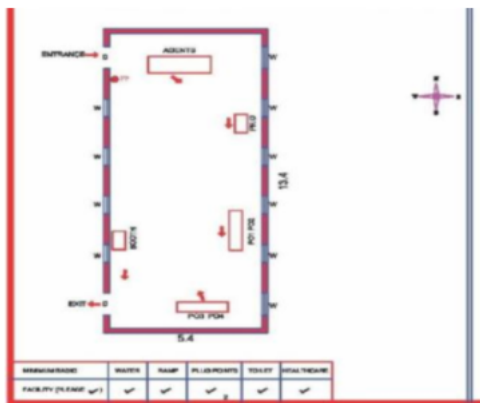

Google Map View

Polling Station Building Front View

Polling Station Front View

Cad View

Key MAP View

சட்டமன்றத் தொகுதியின் எண் மற்றும் பெயர் : 1-கும்மிடிபூண்டி
பிரிவு எண் மற்றும் பெயர் 1-சிறுவாடா (ஊ), சிறுவாடா(வார்டு-1)