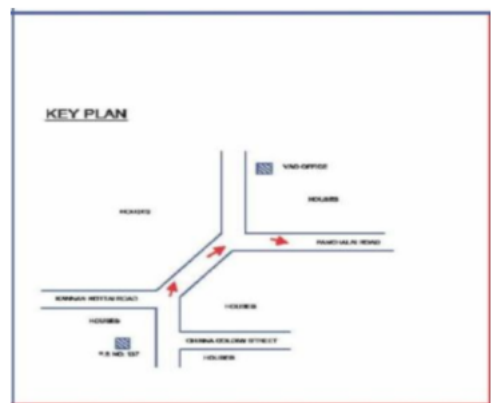

Google Map View

Polling Station Building Front View

Polling Station Front View

Cad View

Key MAP View

சட்டமன்றத் தொகுதியின் எண் மற்றும் பெயர் : 1-கும்மிடிபூண்டி
பிரிவு எண் மற்றும் பெயர் 1-சிறுவாடா (ஊ), சிறுவாடா(வார்டு-1)