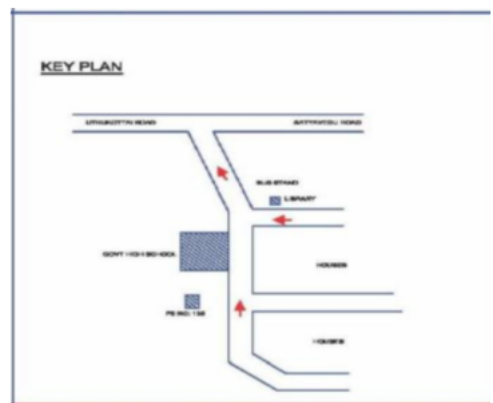

Google Map View

Polling Station Building Front View

Polling Station Front View

Cad View

Key MAP View

1	AYR2619856	பெயர் : சகுந்தலா இதரர் பெயர்: பாஸ்கர் பெ வீட்டு எண் : 0 வயது : 77 பாலினம் : பெண்	Photo is available	2	AYR0654137	பெயர் : கிருஷ்ணய்யா - இதரர் பெயர்: கிஸ்டன் - வீட்டு எண் : 1 வயது : 68 பாலினம் : ஆண்	Photo is available	3	AYR0752899	பெயர் : வள்ளியம்மாள் - கணவர் பெயர்: சொக்கநாத் ஆச்சாரி - வீட்டு எண் : 1 வயது : 68 பாலினம் : பெண்	Photo is available
4	AYR0653881	பெயர் : கிஸ்டம்மா - கணவர் பெயர்: கிஸ்டய்யா - வீட்டு எண் : 1 வயது : 53 பாலினம் : பெண்	Photo is available	5	AYR0752774	பெயர் : சிவகுமார் - தந்தையின் பெயர்: சொக்கநாத் ஆச்சாரி - வீட்டு எண் : 1 வயது : 41 பாலினம் : ஆண்	Photo is available	6	AYR0752840	பெயர் : வரலட்சுமி - கணவர் பெயர்: சிவகுமார் - வீட்டு எண் : 1 வயது : 38 பாலினம் : பெண்	Photo is available
7	AYR2522431	பெயர் : தேசம்மா ர இதரர் பெயர்: கோகுல் வீட்டு எண் : 1 வயது : 38 பாலினம் : பெண்	Photo is available	8	AYR0653949	பெயர் : ஜிவிதா - தந்தையின் பெயர்: வாசு - வீட்டு எண் : 1 வயது : 36 பாலினம் : பெண்	Photo is available	9	AYR1318948	பெயர் : கோகுல் - தந்தையின் பெயர்: செஞ்சய்யா - வீட்டு எண் : 1 வயது : 36 பாலினம் : ஆண்	Photo is available
10	AYR0121343	பெயர் : நவீன்குமார் - தந்தையின் பெயர்: ஸ்ரீபதி - வீட்டு எண் : 01 வயது : 35 பாலினம் : ஆண்	Photo is available	11	AYR0544551	பெயர் : மதன் குமார் வ ஸ்ரீ தந்தையின் பெயர்: ஸ்ரீபதி - வீட்டு எண் : 01 வயது : 33 பாலினம் : ஆண்	Photo is available	12	AYR0654269	பெயர் : குப்பன் - தந்தையின் பெயர்: செல்வம் - வீட்டு எண் : 1 வயது : 32 பாலினம் : ஆண்	Photo is available
13	AYR1191287	பெயர் : மஞ்சு - தந்தையின் பெயர்: சுரேஷ் - வீட்டு எண் : 1 வயது : 30 பாலினம் : பெண்	Photo is available	14	AYR0993972	பெயர் : பர்க்கவி - தந்தையின் பெயர்: சாம்சிவம் - வீட்டு எண் : 1 வயது : 30 பாலினம் : பெண்	Photo is available	15	AYR1318989	பெயர் : காவேரி - கணவர் பெயர்: கோகுல் - வீட்டு எண் : 1 வயது : 29 பாலினம் : பெண்	Photo is available
16	AYR1128974	பெயர் : பர்க்கவி - தந்தையின் பெயர்: சோமசுந்தரம் - வீட்டு எண் : 1 வயது : 28 பாலினம் : பெண்	Photo is available	17	AYR2443562	பெயர் : டில்லி ராணி கணவர் பெயர்: பரமேஷ்வரி வீட்டு எண் : 1 வயது : 23 பாலினம் : பெண்	Photo is available	18	AYR2722320	பெயர் : சிந்து வ கணவர் பெயர்: மதன் குமார் வ ஸ்ரீ வீட்டு எண் : 01 வயது : 22 பாலினம் : பெண்	Photo is available
19	AYR2390656	பெயர் : சரத்பாபு சி தந்தையின் பெயர்: சிவாஜி தி வீட்டு எண் : 1/04 வயது : 25 பாலினம் : ஆண்	Photo is available	20	AYR0544684	பெயர் : பிரசன்ன குமார் - தந்தையின் பெயர்: துரை - வீட்டு எண் : 1-6 வயது : 33 பாலினம் : ஆண்	Photo is available	21	AYR0856708	பெயர் : ஜெகன் - தந்தையின் பெயர்: ஜமுனா - வீட்டு எண் : 1-6B வயது : 31 பாலினம் : ஆண்	Photo is available
22	AYR0856716	பெயர் : நவின் - தந்தையின் பெயர்: ராதாகிருஷ்ணன் - வீட்டு எண் : 1-6B வயது : 31 பாலினம் : ஆண்	Photo is available	23	HMV2391290	பெயர் : தீபா - தந்தையின் பெயர்: மன்னைய்யா - வீட்டு எண் : 1/9 வயது : 42 பாலினம் : பெண்	Photo is available	24	AYR2466696	பெயர் : சிவபிரசாத் தெ சீ தாயின் பெயர்: கிரிஜா வீட்டு எண் : 1/9 வயது : 42 பாலினம் : ஆண்	Photo is available
25	AYR0654053	பெயர் : மகேஷ் - தந்தையின் பெயர்: முனுசாமி - வீட்டு எண் : 1-22 வயது : 37 பாலினம் : ஆண்	Photo is available	26	AYR0481374	பெயர் : ராஜேஷ் - தந்தையின் பெயர்: முனுசாமி - வீட்டு எண் : 1-22 வயது : 34 பாலினம் : ஆண்	Photo is available	27	AYR1014067	பெயர் : பானுமதி - தந்தையின் பெயர்: டில்லிபாபு - வீட்டு எண் : 1-28 வயது : 39 பாலினம் : பெண்	Photo is available
28	AYR0481481	பெயர் : சுரேஷ் - தந்தையின் பெயர்: கோவிந்தசாமி - வீட்டு எண் : 1-32 வயது : 34 பாலினம் : ஆண்	Photo is available	29	AYR0856781	பெயர் : ஜெயசங்கர் - தந்தையின் பெயர்: எம்ஜி - வீட்டு எண் : 1-39 வயது : 32 பாலினம் : ஆண்	Photo is available	30	HMV5482997	பெயர் : சந்தியா - தந்தையின் பெயர்: கோவிந்தன் - வீட்டு எண் : 1-41 வயது : 36 பாலினம் : பெண்	Photo is available