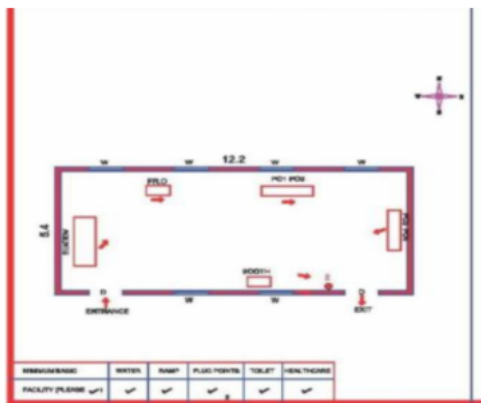

Google Map View

Polling Station Building Front View

Polling Station Front View

Cad View

Key MAP View

1	AYR2619856	பெயர் : சகுந்தலா இதரர் பெயர்: பாஸ்கர் பெ வீட்டு எண் : 0 வயது : 77 பாலினம் : பெண்	Photo is available	2	AYR0654137	பெயர் : கிருஷ்ணய்யா - இதரர் பெயர்: கிஸ்டன் - வீட்டு எண் : 1 வயது : 68 பாலினம் : ஆண்	Photo is available	3	AYR0752899	பெயர் : வள்ளியம்மாள் - கணவர் பெயர்: சொக்கநாத் ஆச்சாரி - வீட்டு எண் : 1 வயது : 68 பாலினம் : பெண்	Photo is available
4	AYR0653881	பெயர் : கிஸ்டம்மா - கணவர் பெயர்: கிஸ்டய்யா - வீட்டு எண் : 1 வயது : 53 பாலினம் : பெண்	Photo is available	5	AYR0752774	பெயர் : சிவகுமார் - தந்தையின் பெயர்: சொக்கநாத் ஆச்சாரி - வீட்டு எண் : 1 வயது : 41 பாலினம் : ஆண்	Photo is available	6	AYR0752840	பெயர் : வரலட்சுமி - கணவர் பெயர்: சிவகுமார் - வீட்டு எண் : 1 வயது : 38 பாலினம் : பெண்	Photo is available
7	AYR2522431	பெயர் : தேசம்மா ர இதரர் பெயர்: கோகுல் வீட்டு எண் : 1 வயது : 38 பாலினம் : பெண்	Photo is available	8	AYR0653949	பெயர் : ஜிவிதா - தந்தையின் பெயர்: வாசு - வீட்டு எண் : 1 வயது : 36 பாலினம் : பெண்	Photo is available	9	AYR1318948	பெயர் : கோகுல் - தந்தையின் பெயர்: செஞ்சய்யா - வீட்டு எண் : 1 வயது : 36 பாலினம் : ஆண்	Photo is available
10	AYR0121343	பெயர் : நவீன்குமார் - தந்தையின் பெயர்: ஸ்ரீபதி - வீட்டு எண் : 01 வயது : 35 பாலினம் : ஆண்	Photo is available	11	AYR0544551	பெயர் : மதன் குமார் வ ஸ்ரீ தந்தையின் பெயர்: ஸ்ரீபதி - வீட்டு எண் : 01 வயது : 33 பாலினம் : ஆண்	Photo is available	12	AYR0654269	பெயர் : குப்பன் - தந்தையின் பெயர்: செல்வம் - வீட்டு எண் : 1 வயது : 32 பாலினம் : ஆண்	Photo is available
13	AYR1191287	பெயர் : மஞ்சு - தந்தையின் பெயர்: சுரேஷ் - வீட்டு எண் : 1 வயது : 30 பாலினம் : பெண்	Photo is available	14	AYR0993972	பெயர் : பர்க்கவி - தந்தையின் பெயர்: சாம்சிவம் - வீட்டு எண் : 1 வயது : 30 பாலினம் : பெண்	Photo is available	15	AYR1318989	பெயர் : காவேரி - கணவர் பெயர்: கோகுல் - வீட்டு எண் : 1 வயது : 29 பாலினம் : பெண்	Photo is available
16	AYR1128974	பெயர் : பர்க்கவி - தந்தையின் பெயர்: சோமசுந்தரம் - வீட்டு எண் : 1 வயது : 28 பாலினம் : பெண்	Photo is available	17	AYR2443562	பெயர் : டில்லி ராணி கணவர் பெயர்: பரமேஷ்வரி வீட்டு எண் : 1 வயது : 23 பாலினம் : பெண்	Photo is available	18	AYR2722320	பெயர் : சிந்து வ கணவர் பெயர்: மதன் குமார் வ ஸ்ரீ வீட்டு எண் : 01 வயது : 22 பாலினம் : பெண்	Photo is available
19	AYR2390656	பெயர் : சரத்பாபு சி தந்தையின் பெயர்: சிவாஜி தி வீட்டு எண் : 1/04 வயது : 25 பாலினம் : ஆண்	Photo is available	20	AYR0544684	பெயர் : பிரசன்ன குமார் - தந்தையின் பெயர்: துரை - வீட்டு எண் : 1-6 வயது : 33 பாலினம் : ஆண்	Photo is available	21	AYR0856708	பெயர் : ஜெகன் - தந்தையின் பெயர்: ஜமுனா - வீட்டு எண் : 1-6B வயது : 31 பாலினம் : ஆண்	Photo is available
22	AYR0856716	பெயர் : நவின் - தந்தையின் பெயர்: ராதாகிருஷ்ணன் - வீட்டு எண் : 1-6B வயது : 31 பாலினம் : ஆண்	Photo is available	23	HMV2391290	பெயர் : தீபா - தந்தையின் பெயர்: மன்னைய்யா - வீட்டு எண் : 1/9 வயது : 42 பாலினம் : பெண்	Photo is available	24	AYR2466696	பெயர் : சிவபிரசாத் தெ சீ தாயின் பெயர்: கிரிஜா வீட்டு எண் : 1/9 வயது : 42 பாலினம் : ஆண்	Photo is available
25	AYR0654053	பெயர் : மகேஷ் - தந்தையின் பெயர்: முனுசாமி - வீட்டு எண் : 1-22 வயது : 37 பாலினம் : ஆண்	Photo is available	26	AYR0481374	பெயர் : ராஜேஷ் - தந்தையின் பெயர்: முனுசாமி - வீட்டு எண் : 1-22 வயது : 34 பாலினம் : ஆண்	Photo is available	27	AYR1014067	பெயர் : பானுமதி - தந்தையின் பெயர்: டில்லிபாபு - வீட்டு எண் : 1-28 வயது : 39 பாலினம் : பெண்	Photo is available
28	AYR0481481	பெயர் : சுரேஷ் - தந்தையின் பெயர்: கோவிந்தசாமி - வீட்டு எண் : 1-32 வயது : 34 பாலினம் : ஆண்	Photo is available	29	AYR0856781	பெயர் : ஜெயசங்கர் - தந்தையின் பெயர்: எம்ஜி - வீட்டு எண் : 1-39 வயது : 32 பாலினம் : ஆண்	Photo is available	30	HMV5482997	பெயர் : சந்தியா - தந்தையின் பெயர்: கோவிந்தன் - வீட்டு எண் : 1-41 வயது : 36 பாலினம் : பெண்	Photo is available