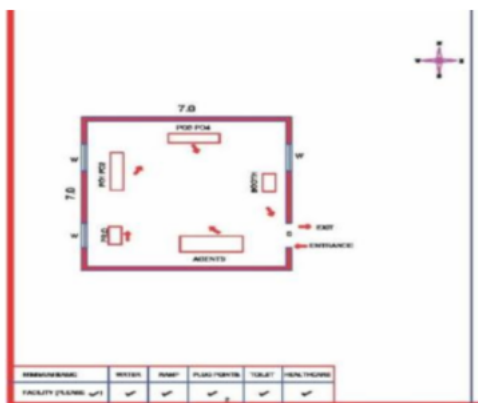

Cad View

Key MAP View