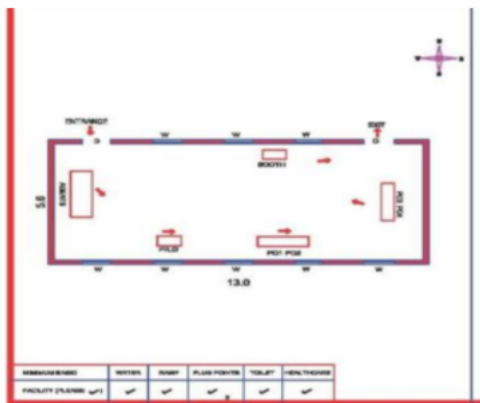

கையொப்பம்

Nazri Naksha

Google Map View

Polling Station Building Front View

Polling Station Front View

Cad View

Key MAP View

| | | | | | |
|---|------------|---|------------|---|------------|
| 1 பெயர் : கோவிந்தசாமி - தந்தையின் பெயர்: துலுக்கானம் - வீட்டு எண் : 1 வயது : 65 பாலினம் : ஆண் Photo is available | AYR0658344 | 2 பெயர் : மூர்த்தி - தந்தையின் பெயர்: தர்மன் - வீட்டு எண் : 1 வயது : 55 பாலினம் : ஆண் Photo is available | AYR1826593 | 3 பெயர் : அமுதா - கணவர் பெயர்: சங்கர் - வீட்டு எண் : 1 வயது : 51 பாலினம் : பெண் Photo is available | HMV2430387 |
| 4 பெயர் : டில்லி - தந்தையின் பெயர்: வேம்புலி - வீட்டு எண் : 1 வயது : 46 பாலினம் : ஆண் Photo is available | AYR0658088 | 5 பெயர் : லட்சுமி - கணவர் பெயர்: டில்லி - வீட்டு எண் : 1 வயது : 44 பாலினம் : பெண் Photo is available | AYR0658005 | 6 பெயர் : யுவராணி - கணவர் பெயர்: சங்கர் - வீட்டு எண் : 1 வயது : 41 பாலினம் : பெண் Photo is available | AYR0754614 |
| 7 பெயர் : மல்லீஸ்வரி - கணவர் பெயர்: மாரிமுத்து - வீட்டு எண் : 1 வயது : 40 பாலினம் : பெண் Photo is available | AYR1192301 | 8 பெயர் : காஞ்சனா - கணவர் பெயர்: நவீந்தர்குமார் - வீட்டு எண் : 1 வயது : 38 பாலினம் : பெண் Photo is available | AYR0385690 | 9 பெயர் : சந்தானம் - தந்தையின் பெயர்: ரத்தினம் - வீட்டு எண் : 1 வயது : 38 பாலினம் : ஆண் Photo is available | AYR0657874 |
| 10 பெயர் : கீதா - கணவர் பெயர்: ஜானகிராமன் - வீட்டு எண் : 1 வயது : 37 பாலினம் : பெண் Photo is available | AYR0385682 | 11 பெயர் : பிரபு - தந்தையின் பெயர்: மோகன் - வீட்டு எண் : 1 வயது : 37 பாலினம் : ஆண் Photo is available | AYR0509752 | 12 பெயர் : உமாவதி - தந்தையின் பெயர்: பாபு - வீட்டு எண் : 1 வயது : 36 பாலினம் : பெண் Photo is available | AYR0385708 |
| 13 பெயர் : பூபதி - தந்தையின் பெயர்: முத்து - வீட்டு எண் : 1 வயது : 35 பாலினம் : ஆண் Photo is available | AYR0477794 | 14 பெயர் : குமுதா - தந்தையின் பெயர்: லட்சுமணன் - வீட்டு எண் : 1 வயது : 35 பாலினம் : பெண் Photo is available | AYR0385674 | 15 பெயர் : பாபு - தந்தையின் பெயர்: மத்தையன் - வீட்டு எண் : 1 வயது : 35 பாலினம் : ஆண் Photo is available | AYR1192236 |
| 16 பெயர் : குமார் - தாயின் பெயர்: கஸ்தூரி - வீட்டு எண் : 1 வயது : 34 பாலினம் : ஆண் Photo is available | AYR0477505 | 17 பெயர் : சதிஷ் - தந்தையின் பெயர்: சுந்தரமூர்த்தி வீட்டு எண் : 1 வயது : 33 பாலினம் : ஆண் Photo is available | AYR0658104 | 18 பெயர் : பிரபாகர் - தந்தையின் பெயர்: விஜயன் - வீட்டு எண் : 1 வயது : 32 பாலினம் : ஆண் Photo is available | AYR0658294 |
| 19 பெயர் : சந்தியா - தந்தையின் பெயர்: நாகேஷ் - வீட்டு எண் : 1 வயது : 31 பாலினம் : பெண் Photo is available | AYR0658161 | 20 பெயர் : டில்லிபாபு - தந்தையின் பெயர்: மனோகரன் - வீட்டு எண் : 1 வயது : 29 பாலினம் : ஆண் Photo is available | AYR1016435 | 21 பெயர் : பாரதி தந்தையின் பெயர்: குமரேசன் வீட்டு எண் : 1 வயது : 26 பாலினம் : பெண் Photo is available | AYR1400076 |
| 22 பெயர் : சுந்தர் தந்தையின் பெயர்: வீரன் வீட்டு எண் : 1 வயது : 25 பாலினம் : ஆண் Photo is available | AYR1400050 | 23 பெயர் : பிரபாவதி தந்தையின் பெயர்: சங்கர் வீட்டு எண் : 1 வயது : 24 பாலினம் : பெண் Photo is available | AYR2457141 | 24 பெயர் : மல்லி - தந்தையின் பெயர்: ஹரிகிருஷ்ணன் - வீட்டு எண் : 2 வயது : 72 பாலினம் : ஆண் Photo is available | AYR1826601 |
| 25 பெயர் : மீனா - கணவர் பெயர்: மல்லி - வீட்டு எண் : 2 வயது : 63 பாலினம் : பெண் Photo is available | AYR1826619 | 26 பெயர் : சூர்யா - கணவர் பெயர்: மல்லி - வீட்டு எண் : 2 வயது : 59 பாலினம் : பெண் Photo is available | AYR1826627 | 27 பெயர் : மகேஷ் - தந்தையின் பெயர்: மல்லி - வீட்டு எண் : 2 வயது : 32 பாலினம் : ஆண் Photo is available | AYR0954248 |
| 28 பெயர் : கோவிந்தம்மாள் - கணவர் பெயர்: முருகன் - வீட்டு எண் : 3 வயது : 70 பாலினம் : பெண் Photo is available | AYR1826635 | 29 பெயர் : உஷா - தந்தையின் பெயர்: முருகன் - வீட்டு எண் : 3 வயது : 45 பாலினம் : பெண் Photo is available | AYR1826643 | 30 பெயர் : ராணி - கணவர் பெயர்: செங்கன் - வீட்டு எண் : 5 வயது : 67 பாலினம் : பெண் Photo is available | AYR1826650 |