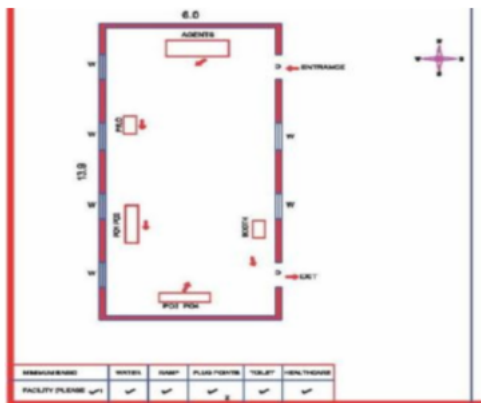

Cad View

Key MAP View