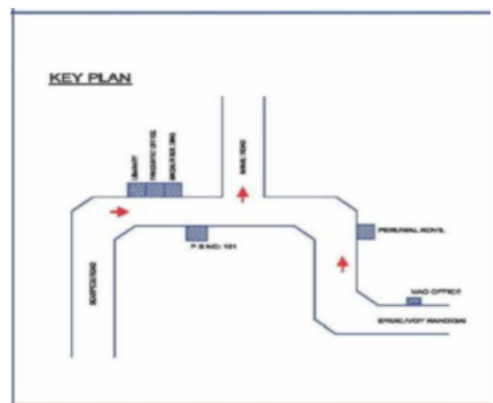

Cad View

Key MAP View