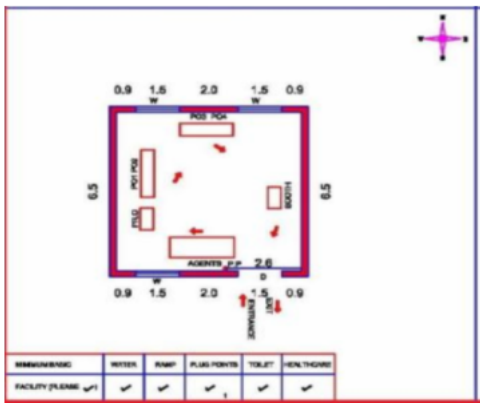

கையொப்பம்

Nazri Naksha

Google Map View

Polling Station Building Front View

Polling Station Front View

Cad View

Key MAP View

சட்டமன்றத் தொகுதியின் எண் மற்றும் பெயர் : 1-கும்மிடிபூண்டி
பிரிவு எண் மற்றும் பெயர் 1-பல்லவாடா (ஊ), பல்லவாடா காலணிவார்டு எண் - 3.