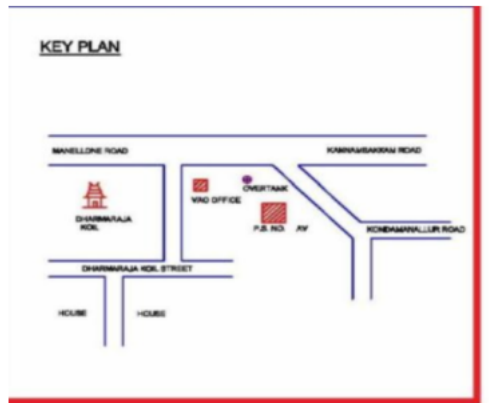

கையொப்பம்

Nazri Naksha

Google Map View

Polling Station Building Front View

Polling Station Front View

Cad View

Key MAP View

சட்டமன்றத் தொகுதியின் எண் மற்றும் பெயர் : 1-கும்மிடிபூண்டி
பிரிவு எண் மற்றும் பெயர் 1-பல்லவாடா (ஊ), பல்லவாடா காலணிவார்டு எண் - 3.