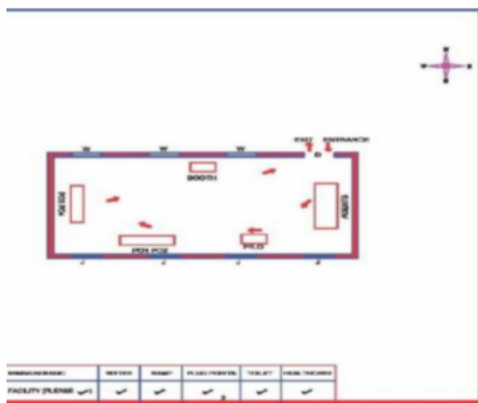

Google Map View

Polling Station Building Front View

Polling Station Front View

Cad View

Key MAP View

1 பெயர் : செல்வம்மாள் கணவர் பெயர் : ஏழுமலை வீட்டு எண் : 1 வயது : 71 பாலினம் : பெண் Photo is available	AYR1340439	2 பெயர் : ராமசாமி - தாயின் பெயர் : அருணாச்சலம் - வீட்டு எண் : 1 வயது : 55 பாலினம் : ஆண் Photo is available	AYR0475467	3 பெயர் : வசந்தா - கணவர் பெயர் : உதயசூரியன் - வீட்டு எண் : 1 வயது : 51 பாலினம் : பெண் Photo is available	HMV2882041
4 பெயர் : சுரேஷ் தந்தையின் பெயர் : சுப்ரமணியம் வீட்டு எண் : 01 வயது : 49 பாலினம் : ஆண் Photo is available	AYR2369031	5 பெயர் : வீரமணி தந்தையின் பெயர் : சண்முகம் வீட்டு எண் : 1 வயது : 45 பாலினம் : பெண் Photo is available	AYR2665362	6 பெயர் : மணிமாலா - கணவர் பெயர் : ரவி - வீட்டு எண் : 1 வயது : 43 பாலினம் : பெண் Photo is available	AYR0475640
7 பெயர் : பொன்செல்வி - கணவர் பெயர் : வினோத் - வீட்டு எண் : 1 வயது : 42 பாலினம் : பெண் Photo is available	AYR0510214	8 பெயர் : நிர்மலா - தந்தையின் பெயர் : முத்து - வீட்டு எண் : 1 வயது : 41 பாலினம் : பெண் Photo is available	AYR0510206	9 பெயர் : லாவண்யா - கணவர் பெயர் : முரளி - வீட்டு எண் : 1 வயது : 40 பாலினம் : பெண் Photo is available	AYR0475210
10 பெயர் : சந்தியா - தந்தையின் பெயர் : சரவணன் - வீட்டு எண் : 1 வயது : 39 பாலினம் : பெண் Photo is available	AYR0344978	11 பெயர் : நாகா - கணவர் பெயர் : பிரசாத் - வீட்டு எண் : 1 வயது : 38 பாலினம் : பெண் Photo is available	AYR0475301	12 பெயர் : மாரியம்மாள் - கணவர் பெயர் : கோவிந்தராஜ் - வீட்டு எண் : 1 வயது : 38 பாலினம் : பெண் Photo is available	AYR0510305
13 பெயர் : திருப்பதி - தந்தையின் பெயர் : ராமசாமி - வீட்டு எண் : 1 வயது : 38 பாலினம் : ஆண் Photo is available	AYR0475186	14 பெயர் : பிரியதர்ஷினி கணவர் பெயர் : திலிப் வீட்டு எண் : 01 வயது : 37 பாலினம் : பெண் Photo is available	AYR2369072	15 பெயர் : சரிதா - தந்தையின் பெயர் : ஆனந்தன் - வீட்டு எண் : 1 வயது : 37 பாலினம் : பெண் Photo is available	AYR0475335
16 பெயர் : மனோகர் - தந்தையின் பெயர் : மணி - வீட்டு எண் : 1 வயது : 36 பாலினம் : ஆண் Photo is available	AYR0475319	17 பெயர் : இன்பராஜ் - தந்தையின் பெயர் : கோவிந்தராஜி - வீட்டு எண் : 1 வயது : 36 பாலினம் : ஆண் Photo is available	AYR0475574	18 பெயர் : மஞ்சதேவி - தந்தையின் பெயர் : கோபால் - வீட்டு எண் : 1 வயது : 36 பாலினம் : பெண் Photo is available	AYR0510198
19 பெயர் : ரிஜி - தந்தையின் பெயர் : ராமச்சந்திரன் - வீட்டு எண் : 1 வயது : 36 பாலினம் : ஆண் Photo is available	AYR0475624	20 பெயர் : பாண்டியன் - தந்தையின் பெயர் : கர்ணா - வீட்டு எண் : 1 வயது : 35 பாலினம் : ஆண் Photo is available	AYR0475673	21 பெயர் : அம்முகுட்டி - தந்தையின் பெயர் : ஏழுமலை - வீட்டு எண் : 1 வயது : 35 பாலினம் : பெண் Photo is available	AYR0475681
22 பெயர் : சரத்குமார் - தந்தையின் பெயர் : கோவிந்தராஜ் - வீட்டு எண் : 1 வயது : 35 பாலினம் : ஆண் Photo is available	AYR0475632	23 பெயர் : ரம்யா - கணவர் பெயர் : சஞ்ஜிவி - வீட்டு எண் : 1 வயது : 35 பாலினம் : பெண் Photo is available	AYR0475608	24 பெயர் : சாமந்தி - கணவர் பெயர் : நீலகண்டன் - வீட்டு எண் : 1 வயது : 35 பாலினம் : பெண் Photo is available	AYR0475350
25 பெயர் : சரண்யா - தாயின் பெயர் : முத்தம்மாள் - வீட்டு எண் : 1 வயது : 35 பாலினம் : பெண் Photo is available	AYR0475418	26 பெயர் : ராஜேஷ் - தந்தையின் பெயர் : சோக்கு - வீட்டு எண் : 1 வயது : 35 பாலினம் : ஆண் Photo is available	AYR0475517	27 பெயர் : குமரேசன் - தந்தையின் பெயர் : செல்வம் வீட்டு எண் : 1 வயது : 35 பாலினம் : ஆண் Photo is available	AYR0475657
28 பெயர் : பிரிஜீதா - கணவர் பெயர் : சீனிவாசன் - வீட்டு எண் : 1 வயது : 34 பாலினம் : பெண் Photo is available	AYR0510180	29 பெயர் : சோமு - தந்தையின் பெயர் : ஏழுமலை - வீட்டு எண் : 1 வயது : 34 பாலினம் : ஆண் Photo is available	AYR0475541	30 பெயர் : இந்துமதி - கணவர் பெயர் : சதீஷ் - வீட்டு எண் : 1 வயது : 34 பாலினம் : பெண் Photo is available	AYR0755801