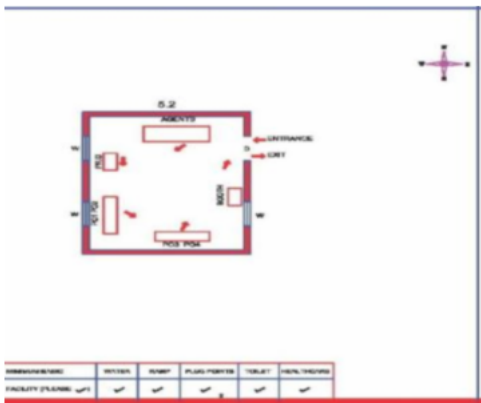

கையொப்பம்

Nazri Naksha

Google Map View

Polling Station Building Front View

Polling Station Front View

Cad View

Key MAP View

|  |            |  |            |  |            |
|--|------------|--|------------|--|------------|
| 1<br>பெயர் : ஏழுமலை -<br>தந்தையின் பெயர் : நாகன் -<br>வீட்டு எண் : 1<br>வயது : 66 பாலினம் : ஆண்<br>Photo is available        | AYR1948645 | 2<br>பெயர் : பன்னீர்செல்வம் -<br>இதரர் பெயர் : கார்த்திக் -<br>வீட்டு எண் : 1<br>வயது : 62 பாலினம் : ஆண்<br>Photo is available | AYR0473165 | 3<br>பெயர் : முனுசாமி -<br>தந்தையின் பெயர் : ஆனந்தம் -<br>வீட்டு எண் : 1<br>வயது : 51 பாலினம் : ஆண்<br>Photo is available      | AYR1018118 |
| 4<br>பெயர் : கோவிந்தராஜ் -<br>தந்தையின் பெயர் : காட்டன் -<br>வீட்டு எண் : 1<br>வயது : 51 பாலினம் : ஆண்<br>Photo is available | AYR0661298 | 5<br>பெயர் : உமா<br>கணவர் பெயர் : சின்னப்பன்<br>வீட்டு எண் : 1<br>வயது : 49 பாலினம் : பெண்<br>Photo is available               | AYR1368604 | 6<br>பெயர் : முத்துராணி -<br>கணவர் பெயர் : குபேரன் -<br>வீட்டு எண் : 1<br>வயது : 47 பாலினம் : பெண்<br>Photo is available       | HMV5258116 |
| 7<br>பெயர் : தங்கவேணி -<br>கணவர் பெயர் : மதியழகன் -<br>வீட்டு எண் : 1<br>வயது : 44 பாலினம் : பெண்<br>Photo is available      | AYR0485011 | 8<br>பெயர் : அலமேலு -<br>கணவர் பெயர் : முருகானந்தம் -<br>வீட்டு எண் : 1<br>வயது : 44 பாலினம் : பெண்<br>Photo is available      | AYR0473322 | 9<br>பெயர் : ராஜேஷ் -<br>தந்தையின் பெயர் : எம்ஜி -<br>வீட்டு எண் : 1<br>வயது : 42 பாலினம் : ஆண்<br>Photo is available          | HMV2878429 |
| 10<br>பெயர் : கீதா -<br>கணவர் பெயர் : பிரபாகரன் -<br>வீட்டு எண் : 1<br>வயது : 42 பாலினம் : பெண்<br>Photo is available        | AYR1075902 | 11<br>பெயர் : பிரயா -<br>கணவர் பெயர் : சுதாகரன் -<br>வீட்டு எண் : 1<br>வயது : 42 பாலினம் : பெண்<br>Photo is available          | AYR1075910 | 12<br>பெயர் : ஆனந்தவள்ளி -<br>கணவர் பெயர் : முத்து -<br>வீட்டு எண் : 1<br>வயது : 41 பாலினம் : பெண்<br>Photo is available       | AYR0510511 |
| 13<br>பெயர் : சுமதி -<br>கணவர் பெயர் : கோபி -<br>வீட்டு எண் : 1<br>வயது : 41 பாலினம் : பெண்<br>Photo is available            | AYR1018597 | 14<br>பெயர் : சங்கீதா -<br>கணவர் பெயர் : திருநாவுக்கரசு -<br>வீட்டு எண் : 1<br>வயது : 40 பாலினம் : பெண்<br>Photo is available  | AYR1286848 | 15<br>பெயர் : உமாமகேஸ்வரி -<br>கணவர் பெயர் : யோகனந்தம் -<br>வீட்டு எண் : 1<br>வயது : 40 பாலினம் : பெண்<br>Photo is available   | AYR0474197 |
| 16<br>பெயர் : ராதா -<br>கணவர் பெயர் : மாரிமுத்து -<br>வீட்டு எண் : 1<br>வயது : 39 பாலினம் : பெண்<br>Photo is available       | AYR1017946 | 17<br>பெயர் : அம்புரோஸ் -<br>கணவர் பெயர் : ராஜசேகர் -<br>வீட்டு எண் : 1<br>வயது : 39 பாலினம் : பெண்<br>Photo is available      | AYR0485136 | 18<br>பெயர் : நித்யா -<br>கணவர் பெயர் : ராஜேஷ் -<br>வீட்டு எண் : 1<br>வயது : 39 பாலினம் : பெண்<br>Photo is available           | AYR0474304 |
| 19<br>பெயர் : நாகம்மாள் -<br>கணவர் பெயர் : சுகுமார் -<br>வீட்டு எண் : 1<br>வயது : 37 பாலினம் : பெண்<br>Photo is available    | AYR0485151 | 20<br>பெயர் : அம்சா -<br>தந்தையின் பெயர் : நந்தன் -<br>வீட்டு எண் : 1<br>வயது : 37 பாலினம் : பெண்<br>Photo is available        | AYR0473546 | 21<br>பெயர் : மாரியம்மா -<br>கணவர் பெயர் : முனுசாமி -<br>வீட்டு எண் : 1<br>வயது : 37 பாலினம் : பெண்<br>Photo is available      | AYR1018126 |
| 22<br>பெயர் : கஸ்தூரி -<br>கணவர் பெயர் : தனசேகர் -<br>வீட்டு எண் : 1<br>வயது : 36 பாலினம் : பெண்<br>Photo is available       | AYR0955476 | 23<br>பெயர் : அஞ்சலி -<br>கணவர் பெயர் : ரவீந்திரன் -<br>வீட்டு எண் : 1<br>வயது : 36 பாலினம் : பெண்<br>Photo is available       | AYR0955492 | 24<br>பெயர் : சுந்தரி<br>தாயின் பெயர் : மஞ்சளா<br>வீட்டு எண் : 1<br>வயது : 36 பாலினம் : பெண்<br>Photo is available             | AYR2622967 |
| 25<br>பெயர் : முருகன் -<br>தாயின் பெயர் : அஞ்சலி -<br>வீட்டு எண் : 1<br>வயது : 35 பாலினம் : ஆண்<br>Photo is available        | AYR0660944 | 26<br>பெயர் : அபிராமி -<br>தந்தையின் பெயர் : ஜடையன் -<br>வீட்டு எண் : 1<br>வயது : 35 பாலினம் : பெண்<br>Photo is available      | AYR0473371 | 27<br>பெயர் : அன்பழகன் -<br>தந்தையின் பெயர் : கிளியம்மாள் -<br>வீட்டு எண் : 1<br>வயது : 35 பாலினம் : ஆண்<br>Photo is available | AYR0473728 |
| 28<br>பெயர் : சாந்தி -<br>கணவர் பெயர் : செண்பகம் -<br>வீட்டு எண் : 1<br>வயது : 35 பாலினம் : பெண்<br>Photo is available       | AYR0473330 | 29<br>பெயர் : கனிமொழி -<br>கணவர் பெயர் : யுவராஜ் -<br>வீட்டு எண் : 1<br>வயது : 35 பாலினம் : பெண்<br>Photo is available         | AYR0473884 | 30<br>பெயர் : செல்வி -<br>கணவர் பெயர் : முத்து -<br>வீட்டு எண் : 1<br>வயது : 35 பாலினம் : பெண்<br>Photo is available           | AYR0863894 |