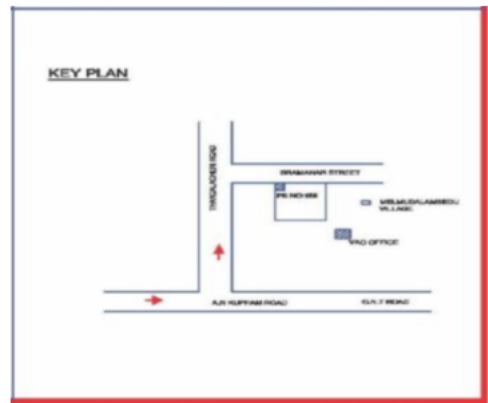

Key MAP View