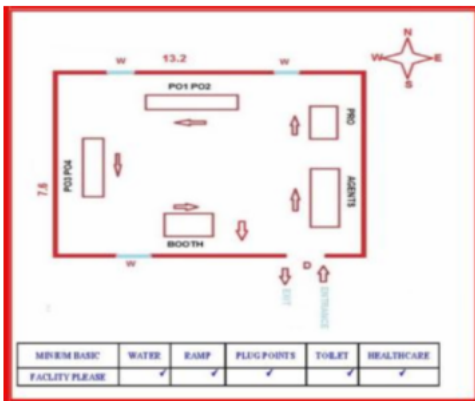

Google Map View

Polling Station Building Front View

Polling Station Front View

Cad View

Key MAP View

சட்டமன்றத் தொகுதியின் எண் மற்றும் பெயர் : 1-கும்மிடிபூண்டி
பிரிவு எண் மற்றும் பெயர் 1-கீழ் முதலம்பேடு (ஊ), கீழ் முதலம்பேடு காலனி