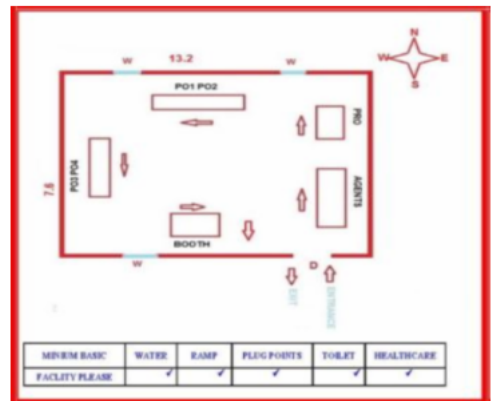

Google Map View

Polling Station Building Front View

Polling Station Front View

Cad View

Key MAP View

சட்டமன்றத் தொகுதியின் எண் மற்றும் பெயர் : 1-கும்மிடிபூண்டி
பிரிவு எண் மற்றும் பெயர் 1-கீழ் முதலம்பேடு (ஊ), கீழ் முதலம்பேடு காலனி