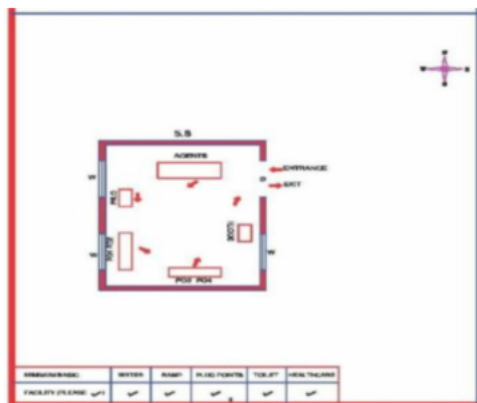

Google Map View

Polling Station Building Front View

Polling Station Front View

Cad View

Key MAP View

1 பெயர் : கீதா - கணவர் பெயர்: பாபு - வீட்டு எண் : 1 வயது : 53 பாலினம் : பெண் Photo is available	HMV5269162	2 பெயர் : சுதாகர் - தந்தையின் பெயர்: நந்தகோபால் - வீட்டு எண் : 1 வயது : 53 பாலினம் : ஆண் Photo is available	AYR1287101	3 பெயர் : ஜெர்லின் அகஸ்கனி - தந்தையின் பெயர்: பத்ரோஸ் - வீட்டு எண் : 1 வயது : 46 பாலினம் : ஆண் Photo is available	AYR0663138
4 பெயர் : மூர்த்தி - தந்தையின் பெயர்: தசரதன் - வீட்டு எண் : 1 வயது : 46 பாலினம் : ஆண் Photo is available	AYR0662601	5 பெயர் : சுதா - கணவர் பெயர்: ஜெர்லின் அகஸ்கனி - வீட்டு எண் : 1 வயது : 44 பாலினம் : பெண் Photo is available	AYR0663120	# 6 பெயர் : சரிதா கே கணவர் பெயர்: கோவர்தனன் வீட்டு எண் : 1 வயது : 44 பாலினம் : பெண் Photo is available	AYR2369734
7 பெயர் : செல்வி - கணவர் பெயர்: மூர்த்தி - வீட்டு எண் : 1 வயது : 40 பாலினம் : பெண் Photo is available	AYR0662593	8 பெயர் : சிவ்ஜூ - கணவர் பெயர்: ராஜூ - வீட்டு எண் : 1 வயது : 36 பாலினம் : பெண் Photo is available	AYR0865626	9 பெயர் : த சந்தோஷ் தேவி கணவர் பெயர்: தர்மேந்திரா வீட்டு எண் : 1 வயது : 35 பாலினம் : பெண் Photo is available	AYR2447357
10 பெயர் : ஐஸ்வர்யா - தந்தையின் பெயர்: சுதாகர் - வீட்டு எண் : 1 வயது : 33 பாலினம் : பெண் Photo is available	AYR0511055	11 பெயர் : சச்சின் தந்தையின் பெயர்: மாசிலாமணி வீட்டு எண் : 1 வயது : 26 பாலினம் : ஆண் Photo is available	AYR1340942	12 பெயர் : ஷர்மீ தந்தையின் பெயர்: கோவர்தனன் வீட்டு எண் : 01 வயது : 25 பாலினம் : பெண் Photo is available	AYR2369783
13 பெயர் : லோகேஸ்வரன் மூ தந்தையின் பெயர்: மூர்த்தி த வீட்டு எண் : 01 வயது : 21 பாலினம் : ஆண் Photo is available	AYR2581775	14 பெயர் : ரேகா பி வீ கணவர் பெயர்: மல்லிகர்ஜூன் - வீட்டு எண் : 3 வயது : 33 பாலினம் : பெண் Photo is available	AYR1133594	15 பெயர் : சரண்யா கணவர் பெயர்: அருண் குமார் வீட்டு எண் : 3/40 வயது : 33 பாலினம் : பெண் Photo is available	AYR2369726
16 பெயர் : ஆமிரத்தூர் ராபிகா கணவர் பெயர்: முஹம்மத் உ வீட்டு எண் : 4-68 வயது : 32 பாலினம் : பெண் Photo is available	AYR1133511	17 பெயர் : ராமசந்திரன் கே தந்தையின் பெயர்: கோவிந்த் வீட்டு எண் : 5 வயது : 79 பாலினம் : ஆண் Photo is available	AYR2447886	18 பெயர் : ராஜாமணி கணவர் பெயர்: ராமசந்திரன் வீட்டு எண் : 05 வயது : 70 பாலினம் : பெண் Photo is available	AYR2369692
19 பெயர் : வெங்கடேஷ் தந்தையின் பெயர்: ராமசந்திரன் வீட்டு எண் : 05 வயது : 53 பாலினம் : ஆண் Photo is available	AYR2369718	20 பெயர் : பிரியா மாலினி கணவர் பெயர்: வெங்கடேஷ் வீட்டு எண் : 05 வயது : 46 பாலினம் : பெண் Photo is available	AYR2369700	21 பெயர் : நிவேதா தந்தையின் பெயர்: வெங்கடேஷ் வீட்டு எண் : 5 வயது : 25 பாலினம் : பெண் Photo is available	AYR2444073
22 பெயர் : யசோதை - கணவர் பெயர்: தனபாலன் - வீட்டு எண் : 6 வயது : 62 பாலினம் : பெண் Photo is available	AYR0062026	23 பெயர் : சஹனா - தந்தையின் பெயர்: தனபாலன் - வீட்டு எண் : 6 வயது : 33 பாலினம் : பெண் Photo is available	AYR0666917	24 பெயர் : சுவேதா - தந்தையின் பெயர்: தனபாலன் - வீட்டு எண் : 6 வயது : 27 பாலினம் : பெண் Photo is available	AYR1287218
25 பெயர் : சூமதி கணவர் பெயர்: சீனிவாசன் வீட்டு எண் : 6-31/910 வயது : 51 பாலினம் : பெண் Photo is available	AYR1340926	26 பெயர் : திவாகர் தந்தையின் பெயர்: நாராயணமூர்த்தி வீட்டு எண் : 7 வயது : 35 பாலினம் : ஆண் Photo is available	AYR0956516	27 பெயர் : வசந்த் பாபு தந்தையின் பெயர்: மோகன் பாபு வீட்டு எண் : 7 வயது : 25 பாலினம் : ஆண் Photo is available	AYR1402379
28 பெயர் : ஹேமச்சந்திரன் - தந்தையின் பெயர்: நாகராஜ்ஜீவு - வீட்டு எண் : 12 வயது : 35 பாலினம் : ஆண் Photo is available	AYR0408211	29 பெயர் : மேகநாதன் - தந்தையின் பெயர்: குமாரசாமி - வீட்டு எண் : 16 வயது : 50 பாலினம் : ஆண் Photo is available	HMV5370515	30 பெயர் : ரேகா - கணவர் பெயர்: மேகநாதன் - வீட்டு எண் : 16 வயது : 43 பாலினம் : பெண் Photo is available	HMV5426234