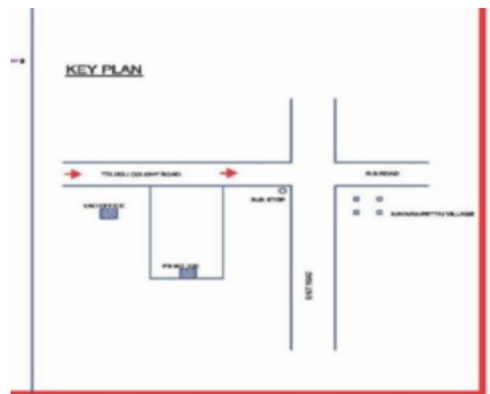

Key MAP View