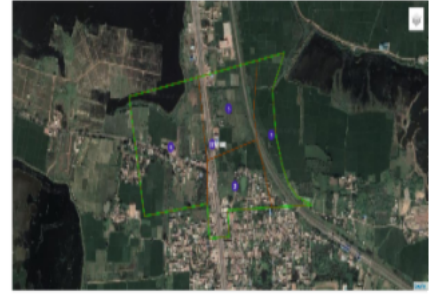

Google Map View