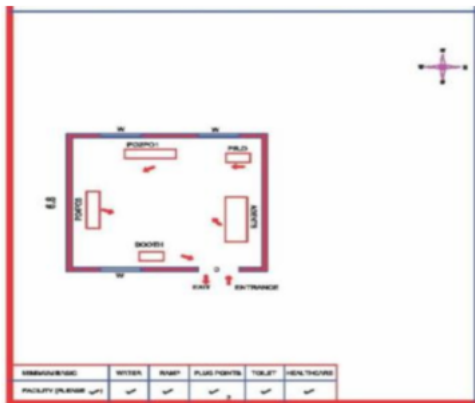

Google Map View

Polling Station Building Front View

Polling Station Front View

Cad View

Key MAP View

1 பெயர் : எல்லம்மாள் - கணவர் பெயர்: லட்சுமணன் - வீட்டு எண் : 1 வயது : 75 பாலினம் : பெண் Photo is available	AYR1906858	2 பெயர் : முனுசாமி - தந்தையின் பெயர்: லட்சுமணன் - வீட்டு எண் : 1 வயது : 49 பாலினம் : ஆண் Photo is available	HMV2449486	3 பெயர் : கிருஷ்ணா - தந்தையின் பெயர்: துரை - வீட்டு எண் : 1 வயது : 40 பாலினம் : ஆண் Photo is available	HMV2450682
4 பெயர் : சங்கவி - கணவர் பெயர்: பிரபு - வீட்டு எண் : 1 வயது : 38 பாலினம் : பெண் Photo is available	AYR1194620	5 பெயர் : அஜித் குமார் தந்தையின் பெயர்: கோவிந்தன் வீட்டு எண் : 1 வயது : 26 பாலினம் : ஆண் Photo is available	AYR1402924	6 பெயர் : தினேஷ் தந்தையின் பெயர்: நாகேஷ் வீட்டு எண் : 1 வயது : 24 பாலினம் : ஆண் Photo is available	AYR2449536
7 பெயர் : லட்சுமி - கணவர் பெயர்: கிருஷ்ணன் - வீட்டு எண் : 1-6 வயது : 40 பாலினம் : பெண் Photo is available	AYR1133883	8 பெயர் : சுரேஷ் தந்தையின் பெயர்: செல்வம் வீட்டு எண் : 1/6 வயது : 23 பாலினம் : ஆண் Photo is available	AYR2451318	9 பெயர் : உமா கந்தன் - தந்தையின் பெயர்: பாலா கிருஷ்ணன் வீட்டு எண் : 1-7 வயது : 29 பாலினம் : ஆண் Photo is available	AYR1194455
10 பெயர் : நந்தகுமார் தந்தையின் பெயர்: நாகபூஷணம் - வீட்டு எண் : 1-8 வயது : 30 பாலினம் : ஆண் Photo is available	AYR0867341	11 பெயர் : திவ்யா கணவர் பெயர்: வினோத்குமார் வீட்டு எண் : 1-10 வயது : 32 பாலினம் : பெண் Photo is available	AYR1366459	12 பெயர் : சுகன்யா கணவர் பெயர்: ராஜசேகர் வீட்டு எண் : 1-12 வயது : 31 பாலினம் : பெண் Photo is available	AYR1377761
13 பெயர் : காயத்திரி - கணவர் பெயர்: சுரேஷ் - வீட்டு எண் : 1-13 வயது : 32 பாலினம் : பெண் Photo is available	AYR0758631	14 பெயர் : கார்த்திக் தந்தையின் பெயர்: பாபு வீட்டு எண் : 1/14 வயது : 23 பாலினம் : ஆண் Photo is available	AYR2451292	15 பெயர் : தரணிபாய் - கணவர் பெயர்: சோலையப்பன் - வீட்டு எண் : 1-17 வயது : 44 பாலினம் : பெண் Photo is available	AYR0062695
16 பெயர் : சுபாஷினி - தந்தையின் பெயர்: கஜேந்திரன் - வீட்டு எண் : 1-18 வயது : 30 பாலினம் : பெண் Photo is available	AYR0758623	17 பெயர் : நவீன் - தந்தையின் பெயர்: நாகபூஷணம் - வீட்டு எண் : 1-28 வயது : 32 பாலினம் : ஆண் Photo is available	AYR0758615	18 பெயர் : பட்சிபலா அனிதா கணவர் பெயர்: நந்தகுமார் வீட்டு எண் : 1/28 வயது : 28 பாலினம் : பெண் Photo is available	AYR2745156
19 பெயர் : நரேந்திரன் நா தந்தையின் பெயர்: நாகபூஷணம் வீட்டு எண் : 1/28 வயது : 25 பாலினம் : ஆண் Photo is available	AYR2638773	20 பெயர் : ஐஸ்வர்யா ரா கணவர் பெயர்: அஜித்குமார் கோ வீட்டு எண் : 1/28 வயது : 24 பாலினம் : பெண் Photo is available	AYR2761872	21 பெயர் : ஜமுனா - கணவர் பெயர்: கோபி - வீட்டு எண் : 1-29 வயது : 31 பாலினம் : பெண் Photo is available	AYR0758748
22 பெயர் : கீர்த்திகா - தந்தையின் பெயர்: கோதண்டபாணி - வீட்டு எண் : 1-29 வயது : 27 பாலினம் : பெண் Photo is available	AYR1287713	23 பெயர் : லட்சுமி - கணவர் பெயர்: பொன்சாமி - வீட்டு எண் : 1-103 வயது : 38 பாலினம் : பெண் Photo is available	AYR0415307	24 பெயர் : வெங்கடேசன் - தந்தையின் பெயர்: செல்லன் - வீட்டு எண் : 1-103 வயது : 35 பாலினம் : ஆண் Photo is available	AYR0415299
25 பெயர் : கோவிந்தன் - தந்தையின் பெயர்: கோபால் - வீட்டு எண் : 2 வயது : 51 பாலினம் : ஆண் Photo is available	AYR1906866	26 பெயர் : செங்கம்மா - கணவர் பெயர்: கோவிந்தன் - வீட்டு எண் : 2 வயது : 43 பாலினம் : பெண் Photo is available	HMV2449627	# 27 பெயர் : ஹேமவாணி வாசு தந்தையின் பெயர்: வாசு வீட்டு எண் : எண்.2 வயது : 24 பாலினம் : பெண் Photo is available	AYR2370542
28 பெயர் : நாகார்ஜீன் - தந்தையின் பெயர்: கோவிந்தன் - வீட்டு எண் : 2-4 வயது : 29 பாலினம் : ஆண் Photo is available	AYR1194448	29 பெயர் : பவித்ர அ கணவர் பெயர்: ஜி நாகார்ஜுன் வீட்டு எண் : 02 பெருமாள் கோயில் வயது : 24 பாலினம் : பெண் Photo is available	AYR2643179	30 பெயர் : நாகம்மாள் - கணவர் பெயர்: செல்லன் - வீட்டு எண் : 3 வயது : 57 பாலினம் : பெண் Photo is available	AYR1906874