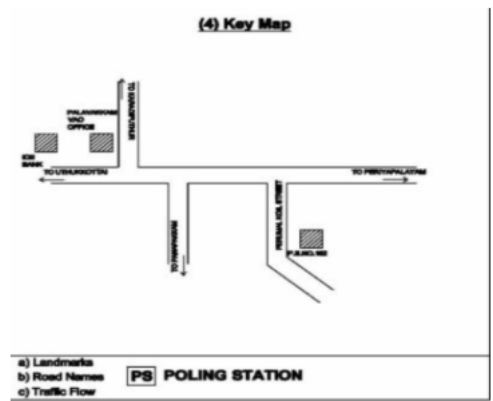

Key MAP View