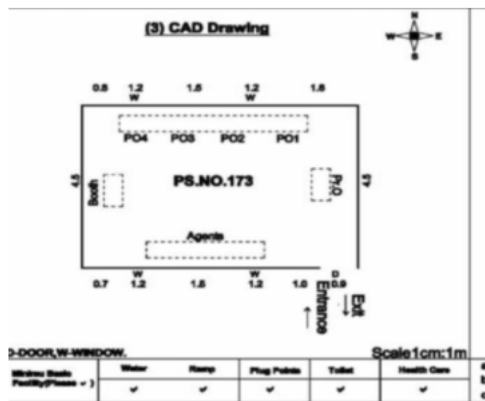

வாக்காளர் பதிவு அலுவலரின்
கையொப்பம்

Nazri Naksha

Google Map View

Polling Station Building Front View

Polling Station Front View

Cad View

Key MAP View

| | | | | | |
|--|------------|--|------------|--|------------|
| 1 பெயர் : ராகமத்பூ - கணவர் பெயர்: முகமதுஅலி - வீட்டு எண் : 1 வயது : 56 பாலினம் : பெண் Photo is available | HMV2567394 | 2 பெயர் : பூங்குழலி கணவர் பெயர்: நீலகண்டன் வீட்டு எண் : 1 வயது : 35 பாலினம் : பெண் Photo is available | AYR1342583 | 3 பெயர் : சதீஷ் குமார் - தந்தையின் பெயர்: கிருஷ்ணரெட்டி - வீட்டு எண் : 1 வயது : 31 பாலினம் : ஆண் Photo is available | AYR0672501 |
| 4 பெயர் : பாலாஜி - தந்தையின் பெயர்: பெருமான் - வீட்டு எண் : 1 வயது : 31 பாலினம் : ஆண் Photo is available | AYR0872275 | 5 பெயர் : பிரகாஷ் தந்தையின் பெயர்: சுப்பிரமணி வீட்டு எண் : 1 வயது : 29 பாலினம் : ஆண் Photo is available | AYR2338747 | 6 பெயர் : ஆர்த்தி கணவர் பெயர்: நலம் பாண்டியன் வீட்டு எண் : 1/4 வயது : 24 பாலினம் : பெண் Photo is available | AYR2531549 |
| 7 பெயர் : நலம் பாண்டியன் தந்தையின் பெயர்: மோகன் வீட்டு எண் : 14 வயது : 23 பாலினம் : ஆண் Photo is available | AYR2418358 | 8 பெயர் : பூஜா கணவர் பெயர்: இளம்பருதி வீட்டு எண் : 1/4 வயது : 25 பாலினம் : பெண் Photo is available | AYR2531267 | 9 பெயர் : மும்தாஸ் பாணு - தந்தையின் பெயர்: முகம்மது அலி - வீட்டு எண் : 1-109K வயது : 36 பாலினம் : பெண் Photo is available | AYR0464230 |
| 10 பெயர் : கோதண்டன் - தந்தையின் பெயர்: வரதராஜி - வீட்டு எண் : 1A வயது : 79 பாலினம் : ஆண் Photo is available | HMV2569416 | 11 பெயர் : பாலாஜி - தந்தையின் பெயர்: கோதண்டன் - வீட்டு எண் : 1A வயது : 49 பாலினம் : ஆண் Photo is available | HMV2569960 | 12 பெயர் : கோமதி - கணவர் பெயர்: பாலாஜி - வீட்டு எண் : 1A வயது : 45 பாலினம் : பெண் Photo is available | HMV2569945 |
| 13 பெயர் : ஜகந்நாதன் - தந்தையின் பெயர்: சுப்பிரமணியன் - வீட்டு எண் : 2 வயது : 75 பாலினம் : ஆண் Photo is available | HMV5342027 | 14 பெயர் : ஜெகதீஸ்வரி கணவர் பெயர்: ஜெகநாதன் - வீட்டு எண் : 2 வயது : 59 பாலினம் : பெண் Photo is available | AYR1465947 | 15 பெயர் : பாக்கியம்மாள் - தந்தையின் பெயர்: சந்திரய்யா - வீட்டு எண் : 2 வயது : 53 பாலினம் : பெண் Photo is available | AYR1839323 |
| 16 பெயர் : லோகநாதன் - தந்தையின் பெயர்: ஜெகந்நாதன் - வீட்டு எண் : 2 வயது : 45 பாலினம் : ஆண் Photo is available | HMV2009983 | 17 பெயர் : விஜயன் - தந்தையின் பெயர்: ஜெகந்நாதன் - வீட்டு எண் : 2 வயது : 40 பாலினம் : ஆண் Photo is available | HMV5427778 | 18 பெயர் : மைதிலி - கணவர் பெயர்: லோகநாதன் - வீட்டு எண் : 2 வயது : 36 பாலினம் : பெண் Photo is available | AYR0067157 |
| 19 பெயர் : சரண்யா - கணவர் பெயர்: விஜயன் - வீட்டு எண் : 2 வயது : 35 பாலினம் : பெண் Photo is available | AYR0798389 | 20 பெயர் : சுப்பிரமணி தந்தையின் பெயர்: குரப்பா வீட்டு எண் : 2/1 வயது : 51 பாலினம் : ஆண் Photo is available | AYR2338499 | 21 பெயர் : அங்கம்மாள் - கணவர் பெயர்: மணி - வீட்டு எண் : 2-1 வயது : 46 பாலினம் : பெண் Photo is available | HMV2568616 |
| 22 பெயர் : ரஜினி - கணவர் பெயர்: மனுசாமி - வீட்டு எண் : 2-1 வயது : 38 பாலினம் : பெண் Photo is available | AYR0672469 | 23 பெயர் : திவ்யா ஆ கணவர் பெயர்: நவீன் வீட்டு எண் : 2/1 வயது : 26 பாலினம் : பெண் Photo is available | AYR2656957 | 24 பெயர் : குணால் தந்தையின் பெயர்: முருகன் வீட்டு எண் : 25 வயது : 23 பாலினம் : ஆண் Photo is available | AYR2417921 |
| 25 பெயர் : சந்திரன் - தந்தையின் பெயர்: சுப்பிரமணி - வீட்டு எண் : 3 வயது : 80 பாலினம் : ஆண் Photo is available | HMV1592112 | 26 பெயர் : வசந்தா - தந்தையின் பெயர்: கிஷ்டப்பா - வீட்டு எண் : 3 வயது : 76 பாலினம் : பெண் Photo is available | AYR1839331 | 27 பெயர் : மாசிலாமணி - தந்தையின் பெயர்: கிருஷ்ணப்பன் - வீட்டு எண் : 3 வயது : 50 பாலினம் : ஆண் Photo is available | AYR0067215 |
| 28 பெயர் : லலிதா - கணவர் பெயர்: ஜெயராமன் - வீட்டு எண் : 3 வயது : 49 பாலினம் : பெண் Photo is available | HMV2572105 | 29 பெயர் : குமார் - தந்தையின் பெயர்: சந்திரன் - வீட்டு எண் : 3 வயது : 44 பாலினம் : ஆண் Photo is available | HMV1660398 | 30 பெயர் : பாரதி - கணவர் பெயர்: மாசிலாமணி - வீட்டு எண் : 3 வயது : 43 பாலினம் : பெண் Photo is available | HMV2574572 |