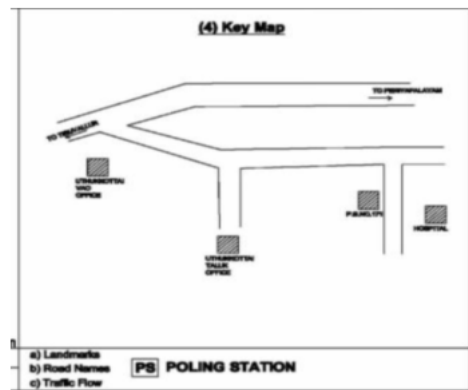

வாக்காளர் பதிவு அலுவலரின்
கையொப்பம்

Nazri Naksha

Google Map View

Polling Station Building Front View

Polling Station Front View

Cad View

Key MAP View

| | | | | | |
|--|------------|--|------------|--|------------|
| 1 பெயர் : ராகமத்பூ - கணவர் பெயர்: முகமதுஅலி - வீட்டு எண் : 1 வயது : 56 பாலினம் : பெண் Photo is available | HMV2567394 | 2 பெயர் : பூங்குழலி கணவர் பெயர்: நீலகண்டன் வீட்டு எண் : 1 வயது : 35 பாலினம் : பெண் Photo is available | AYR1342583 | 3 பெயர் : சதீஷ் குமார் - தந்தையின் பெயர்: கிருஷ்ணரெட்டி - வீட்டு எண் : 1 வயது : 31 பாலினம் : ஆண் Photo is available | AYR0672501 |
| 4 பெயர் : பாலாஜி - தந்தையின் பெயர்: பெருமான் - வீட்டு எண் : 1 வயது : 31 பாலினம் : ஆண் Photo is available | AYR0872275 | 5 பெயர் : பிரகாஷ் தந்தையின் பெயர்: சுப்பிரமணி வீட்டு எண் : 1 வயது : 29 பாலினம் : ஆண் Photo is available | AYR2338747 | 6 பெயர் : ஆர்த்தி கணவர் பெயர்: நலம் பாண்டியன் வீட்டு எண் : 1/4 வயது : 24 பாலினம் : பெண் Photo is available | AYR2531549 |
| 7 பெயர் : நலம் பாண்டியன் தந்தையின் பெயர்: மோகன் வீட்டு எண் : 14 வயது : 23 பாலினம் : ஆண் Photo is available | AYR2418358 | 8 பெயர் : பூஜா கணவர் பெயர்: இளம்பருதி வீட்டு எண் : 1/4 வயது : 25 பாலினம் : பெண் Photo is available | AYR2531267 | 9 பெயர் : மும்தாஸ் பாணு - தந்தையின் பெயர்: முகம்மது அலி - வீட்டு எண் : 1-109K வயது : 36 பாலினம் : பெண் Photo is available | AYR0464230 |
| 10 பெயர் : கோதண்டன் - தந்தையின் பெயர்: வரதராஜி - வீட்டு எண் : 1A வயது : 79 பாலினம் : ஆண் Photo is available | HMV2569416 | 11 பெயர் : பாலாஜி - தந்தையின் பெயர்: கோதண்டன் - வீட்டு எண் : 1A வயது : 49 பாலினம் : ஆண் Photo is available | HMV2569960 | 12 பெயர் : கோமதி - கணவர் பெயர்: பாலாஜி - வீட்டு எண் : 1A வயது : 45 பாலினம் : பெண் Photo is available | HMV2569945 |
| 13 பெயர் : ஜகந்நாதன் - தந்தையின் பெயர்: சுப்பிரமணியன் - வீட்டு எண் : 2 வயது : 75 பாலினம் : ஆண் Photo is available | HMV5342027 | 14 பெயர் : ஜெகதீஸ்வரி கணவர் பெயர்: ஜெகநாதன் - வீட்டு எண் : 2 வயது : 59 பாலினம் : பெண் Photo is available | AYR1465947 | 15 பெயர் : பாக்கியம்மாள் - தந்தையின் பெயர்: சந்திரய்யா - வீட்டு எண் : 2 வயது : 53 பாலினம் : பெண் Photo is available | AYR1839323 |
| 16 பெயர் : லோகநாதன் - தந்தையின் பெயர்: ஜெகந்நாதன் - வீட்டு எண் : 2 வயது : 45 பாலினம் : ஆண் Photo is available | HMV2009983 | 17 பெயர் : விஜயன் - தந்தையின் பெயர்: ஜெகந்நாதன் - வீட்டு எண் : 2 வயது : 40 பாலினம் : ஆண் Photo is available | HMV5427778 | 18 பெயர் : மைதிலி - கணவர் பெயர்: லோகநாதன் - வீட்டு எண் : 2 வயது : 36 பாலினம் : பெண் Photo is available | AYR0067157 |
| 19 பெயர் : சரண்யா - கணவர் பெயர்: விஜயன் - வீட்டு எண் : 2 வயது : 35 பாலினம் : பெண் Photo is available | AYR0798389 | 20 பெயர் : சுப்பிரமணி தந்தையின் பெயர்: குரப்பா வீட்டு எண் : 2/1 வயது : 51 பாலினம் : ஆண் Photo is available | AYR2338499 | 21 பெயர் : அங்கம்மாள் - கணவர் பெயர்: மணி - வீட்டு எண் : 2-1 வயது : 46 பாலினம் : பெண் Photo is available | HMV2568616 |
| 22 பெயர் : ரஜினி - கணவர் பெயர்: மனுசாமி - வீட்டு எண் : 2-1 வயது : 38 பாலினம் : பெண் Photo is available | AYR0672469 | 23 பெயர் : திவ்யா ஆ கணவர் பெயர்: நவீன் வீட்டு எண் : 2/1 வயது : 26 பாலினம் : பெண் Photo is available | AYR2656957 | 24 பெயர் : குணால் தந்தையின் பெயர்: முருகன் வீட்டு எண் : 25 வயது : 23 பாலினம் : ஆண் Photo is available | AYR2417921 |
| 25 பெயர் : சந்திரன் - தந்தையின் பெயர்: சுப்பிரமணி - வீட்டு எண் : 3 வயது : 80 பாலினம் : ஆண் Photo is available | HMV1592112 | 26 பெயர் : வசந்தா - தந்தையின் பெயர்: கிஷ்டப்பா - வீட்டு எண் : 3 வயது : 76 பாலினம் : பெண் Photo is available | AYR1839331 | 27 பெயர் : மாசிலாமணி - தந்தையின் பெயர்: கிருஷ்ணப்பன் - வீட்டு எண் : 3 வயது : 50 பாலினம் : ஆண் Photo is available | AYR0067215 |
| 28 பெயர் : லலிதா - கணவர் பெயர்: ஜெயராமன் - வீட்டு எண் : 3 வயது : 49 பாலினம் : பெண் Photo is available | HMV2572105 | 29 பெயர் : குமார் - தந்தையின் பெயர்: சந்திரன் - வீட்டு எண் : 3 வயது : 44 பாலினம் : ஆண் Photo is available | HMV1660398 | 30 பெயர் : பாரதி - கணவர் பெயர்: மாசிலாமணி - வீட்டு எண் : 3 வயது : 43 பாலினம் : பெண் Photo is available | HMV2574572 |