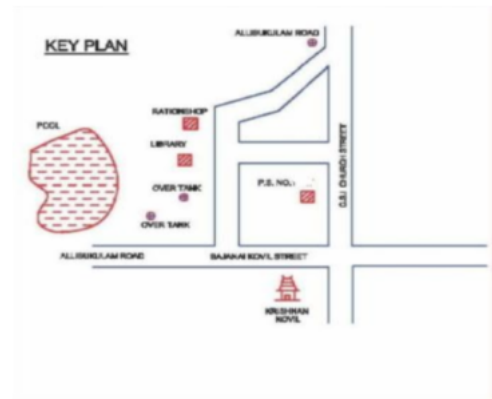

Key MAP View