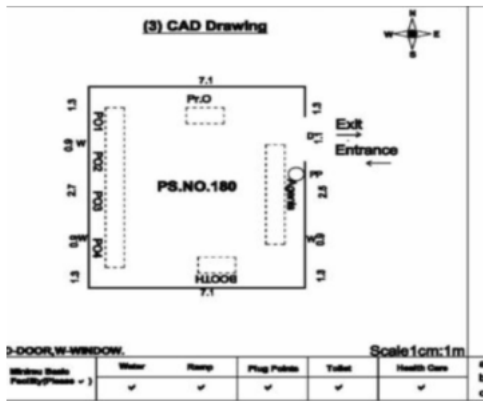

Google Map View

Polling Station Building Front View

Polling Station Front View

Cad View

Key MAP View

சட்டமன்றத் தொகுதியின் எண் மற்றும் பெயர் : 1-கும்மிடிபூண்டி

பிரிவு எண் மற்றும் பெயர் 1-பேரண்டூர் (ஊ), சக்திகல் தெரு, கம்மவார் தெரு, பிராமணர் தெரு(வார்டு 1)