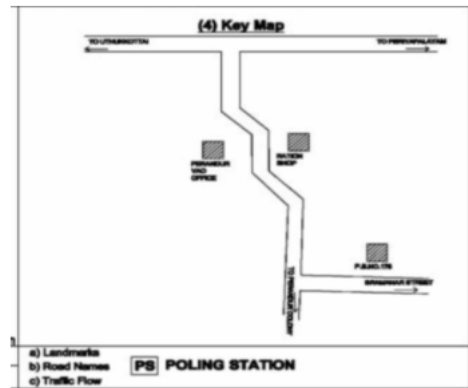

3. வாக்குச் சாவடியின் விவரங்கள்

<p>வாக்குச் சாவடியின் எண் மற்றும் பெயர் :</p> <p>211 - ஊராட்சி ஒன்றிய நடுநிலைப்பள்ளி, வலது பக்கம் கிழக்கு முகவாசல் வடக்கு பகுதி , பேரண்டூர்-602026</p> <p>வாக்குச் சாவடியின் முகவரி :</p> <p>ஊராட்சி ஒன்றிய நடுநிலைப்பள்ளி, வலது பக்கம் கிழக்கு முகவாசல் வடக்கு பகுதி , பேரண்டூர்-602026</p>	<p>வாக்குச் சாவடியின் வகைப்பாடு (ஆண்/பெண்/பொது)</p> <p>துணை வாக்குச் சாவடிகளின் எண்ணிக்கை :</p>	<p>பொது</p> <p style="font-size: 24px;">0</p>
--	---	--

Google Map View

Polling Station Building Front View

Polling Station Front View

Cad View

Key MAP View

சட்டமன்றத் தொகுதியின் எண் மற்றும் பெயர் : 1-கும்மிடிபூண்டி

பிரிவு எண் மற்றும் பெயர் 1-பேரண்டூர் (ஊ), சக்திகல் தெரு, கம்மவார் தெரு, பிராமணர் தெரு(வார்டு 1)