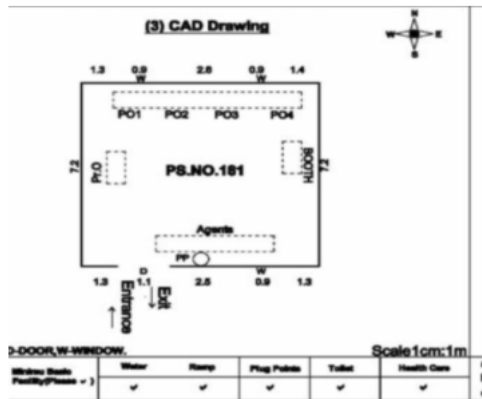

Google Map View

Polling Station Building Front View

Polling Station Front View

Cad View

Key MAP View

சட்டமன்றத் தொகுதியின் எண் மற்றும் பெயர் : 1-கும்மிடிபூண்டி
பிரிவு எண் மற்றும் பெயர் 1-பேரண்டூர் (ஊ), ஆதிதிராவிடர் காலனி (வார்டு-2)