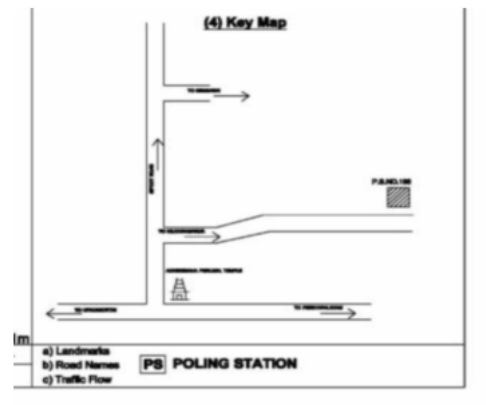

Key MAP View