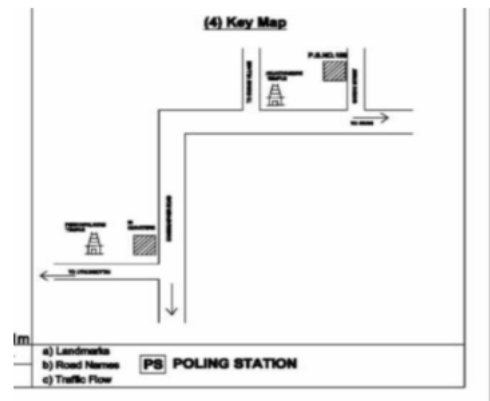

Google Map View

Polling Station Building Front View

Polling Station Front View

Cad View

Key MAP View

1 பெயர் : ராஜேஸ்வரி - கணவர் பெயர்: தயாளன் - வீட்டு எண் : 1 வயது : 51 பாலினம் : பெண் Photo is available	AYR2060689	2 பெயர் : பி கிருஷ்ணமூர்த்தி தந்தையின் பெயர்: முனிரத்தினம் வீட்டு எண் : 1 வயது : 49 பாலினம் : ஆண் Photo is available	AYR1408459	3 பெயர் : விஜயகுமார் - தந்தையின் பெயர்: ஈஸ்வரய்யா - வீட்டு எண் : 1 வயது : 47 பாலினம் : ஆண் Photo is available	AYR0389379
4 பெயர் : இளையராஜா - தந்தையின் பெயர்: பெருமாள் - வீட்டு எண் : 1 வயது : 47 பாலினம் : ஆண் Photo is available	AYR0389106	5 பெயர் : மாரியம்மா - கணவர் பெயர்: இளையராஜா - வீட்டு எண் : 1 வயது : 45 பாலினம் : பெண் Photo is available	AYR0389098	6 பெயர் : சுகுணா - தந்தையின் பெயர்: சிவா - வீட்டு எண் : 1 வயது : 43 பாலினம் : பெண் Photo is available	AYR0389288
7 பெயர் : ஹேமாவதி கணவர் பெயர்: கிருஷ்ணா மூர்த்தி வீட்டு எண் : 1 வயது : 43 பாலினம் : பெண் Photo is available	AYR1408467	8 பெயர் : காமட்சி - கணவர் பெயர்: பழனி - வீட்டு எண் : 1 வயது : 42 பாலினம் : பெண் Photo is available	AYR0389510	9 பெயர் : ராதா - கணவர் பெயர்: சுரேஷ் - வீட்டு எண் : 1 வயது : 40 பாலினம் : பெண் Photo is available	AYR0514976
10 பெயர் : சண்முகசுந்தரம் - தந்தையின் பெயர்: ஈஸ்வரய்யா - வீட்டு எண் : 1 வயது : 40 பாலினம் : ஆண் Photo is available	AYR0389411	11 பெயர் : தனலட்சுமி - கணவர் பெயர்: குமரேசன் - வீட்டு எண் : 1 வயது : 38 பாலினம் : பெண் Photo is available	AYR0389080	12 பெயர் : கலையரசி - கணவர் பெயர்: மாரிமுத்து - வீட்டு எண் : 1 வயது : 37 பாலினம் : பெண் Photo is available	AYR0389502
13 பெயர் : நதியா - கணவர் பெயர்: பரமசிவம் - வீட்டு எண் : 1 வயது : 36 பாலினம் : பெண் Photo is available	AYR0389577	14 பெயர் : ராஜேஷ் - தந்தையின் பெயர்: சேகர் - வீட்டு எண் : 1 வயது : 35 பாலினம் : ஆண் Photo is available	AYR0389270	15 பெயர் : மார்முத்து - தந்தையின் பெயர்: செல்வராஜ் - வீட்டு எண் : 1 வயது : 35 பாலினம் : ஆண் Photo is available	AYR0389486
16 பெயர் : ராமன் - தந்தையின் பெயர்: ஜெயராமன் - வீட்டு எண் : 1 வயது : 34 பாலினம் : ஆண் Photo is available	AYR0389296	17 பெயர் : உதயகுமார் - தந்தையின் பெயர்: குருசந்திரைய்யா - வீட்டு எண் : 1 வயது : 34 பாலினம் : ஆண் Photo is available	AYR0389494	18 பெயர் : இலட்சுமணன் - தந்தையின் பெயர்: ஜெயராமன் - வீட்டு எண் : 1 வயது : 34 பாலினம் : ஆண் Photo is available	AYR0389312
19 பெயர் : உதயகுமார் - தந்தையின் பெயர்: சேகர் - வீட்டு எண் : 1 வயது : 34 பாலினம் : ஆண் Photo is available	AYR0389403	20 பெயர் : காங்கேயன் - தாயின் பெயர்: நாகம்மா - வீட்டு எண் : 1 வயது : 34 பாலினம் : ஆண் Photo is available	AYR0389205	21 பெயர் : சாந்திகுமாரி - கணவர் பெயர்: சத்தியானந்தம் - வீட்டு எண் : 4 வயது : 59 பாலினம் : பெண் Photo is available	AYR2060697
22 பெயர் : ராஜமூர்த்தி தந்தையின் பெயர்: தீனதயாளன் வீட்டு எண் : 28 வயது : 42 பாலினம் : ஆண் Photo is available	AYR2420156	23 பெயர் : ஜெயபரதா கணவர் பெயர்: ராஜமூர்த்தி வீட்டு எண் : 28 வயது : 39 பாலினம் : பெண் Photo is available	AYR2425536	24 பெயர் : லலிதா - கணவர் பெயர்: ஹேமபூஷணம் - வீட்டு எண் : 34 வயது : 41 பாலினம் : பெண் Photo is available	AYR0389460
25 பெயர் : ஹேமநாதன் - தந்தையின் பெயர்: ராமசந்திரன் - வீட்டு எண் : 42A வயது : 30 பாலினம் : ஆண் Photo is available	AYR0881391	26 பெயர் : திவ்யா தந்தையின் பெயர்: துரைபாபு வீட்டு எண் : 45 வயது : 23 பாலினம் : பெண் Photo is available	AYR2449239	27 பெயர் : முகமதுயிலால் தந்தையின் பெயர்: முகமது அலி வீட்டு எண் : 52 வயது : 25 பாலினம் : ஆண் Photo is available	AYR2355964
28 பெயர் : திரு தேவி கணவர் பெயர்: அங்கைய்யா வீட்டு எண் : 54ஏ வயது : 28 பாலினம் : பெண் Photo is available	AYR2419117	29 பெயர் : மனோஜ் கிருஷ்ணா தந்தையின் பெயர்: முரளிகிருஷ்ணா - வீட்டு எண் : 74 வயது : 27 பாலினம் : ஆண் Photo is available	AYR1291012	30 பெயர் : ஆ நவநீதம் கணவர் பெயர்: ஆறுமுகம் வீட்டு எண் : 82A வயது : 49 பாலினம் : பெண் Photo is available	HMV1611300